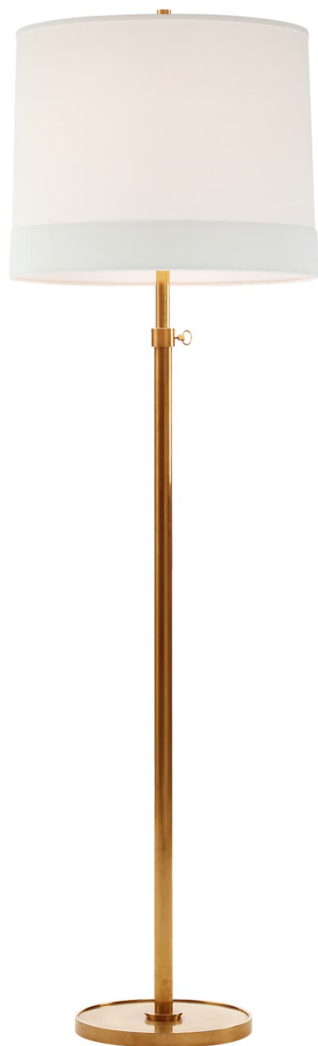

Спецификация

Артикул: BBL1023SB-L

Декоративный торшер

Simple

дизайнер: Barbara Barry

Высота: 158.75 см - 203.2 см см

Ширина: 55.9 см

Основание: 30.48 см Round

Абажур: 50.8 см x 55.88 см x 43.18 см

Цоколь: E26 Dimmer

Мощность: 150 А

Отделка: Мягкая латунь

Материал абажура: 45.72 см x 48.26 см x
40.64 см Linen

VISUAL COMFORT & Co.

spb LIGHTING

Санкт-Петербург, Академика Павлова д. 6 к. 1,
ежедневно 10:00 - 20:00
sales@spblighting.ru +7 812 4678 588