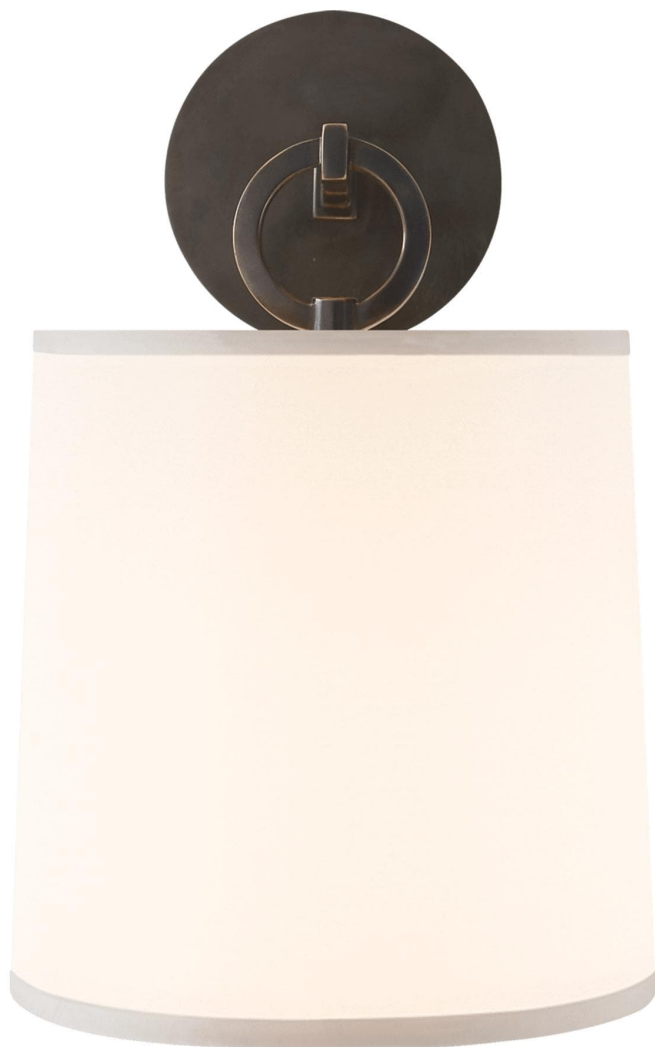

Спецификация Артикул: BBL2035BZ-S

Декоративное бра
French Cuff

дизайнер: Barbara Barry

Высота: 35.6 см

Ширина: 20.4 см

Глубина: 22.3 см

Задняя панель: 12.1 см круглая

Абажур: 19 x 20.3 x 21.6 см

Цоколь: E14 Candelabra

Мощность: 60 Вт

Вес: 1.4 кг

Отделка: Бронза

Материал абажура: Шелк

VISUAL COMFORT & CO.

spb LIGHTING

Санкт-Петербург, Академика Павлова д. 6 к. 1,
ежедневно 10:00 – 20:00
sales@spblighting.ru +7 812 4678 588