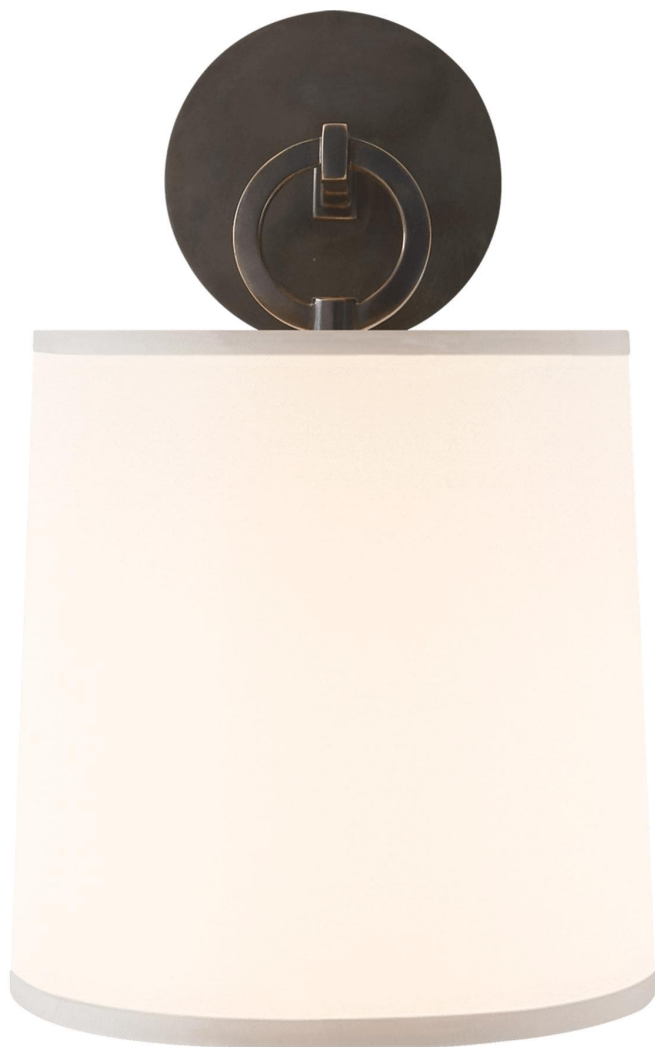

Спецификация    Артикул: BBL2035BZ-S

Декоративное бра  
French Cuff

дизайнер: Barbara Barry

Высота: 35.6 см

Ширина: 20.4 см

Глубина: 22.3 см

Задняя панель: 12.1 см круглая

Абажур: 19 x 20.3 x 21.6 см

Цоколь: E14 Candelabra

Мощность: 60 Вт

Вес: 1.4 кг

Отделка: Бронза

Материал абажура: Шелк

VISUAL COMFORT & Co.

spb LIGHTING

Санкт-Петербург, Академика Павлова д. 6 к. 1,