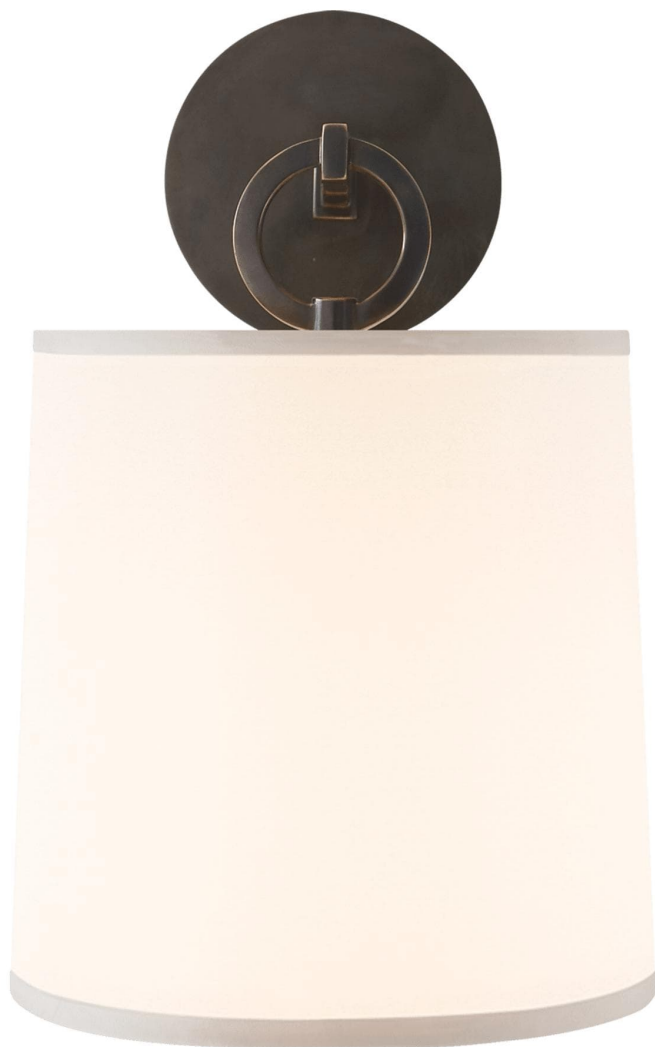

Спецификация Артикул: BBL2035BZ-S

Декоративное бра
French Cuff

дизайнер: Barbara Barry

Высота: 35.6 см

Ширина: 20.4 см

Глубина: 22.3 см

Задняя панель: 12.1 см круглая

Абажур: 19 x 20.3 x 21.6 см

Цоколь: E14 Candelabra

Мощность: 60 Вт

Вес: 1.4 кг

Отделка: Бронза

Материал абажура: Шелк

VISUAL COMFORT & CO.

spb LIGHTING

Санкт-Петербург, Академика Павлова д. 6 к. 1,