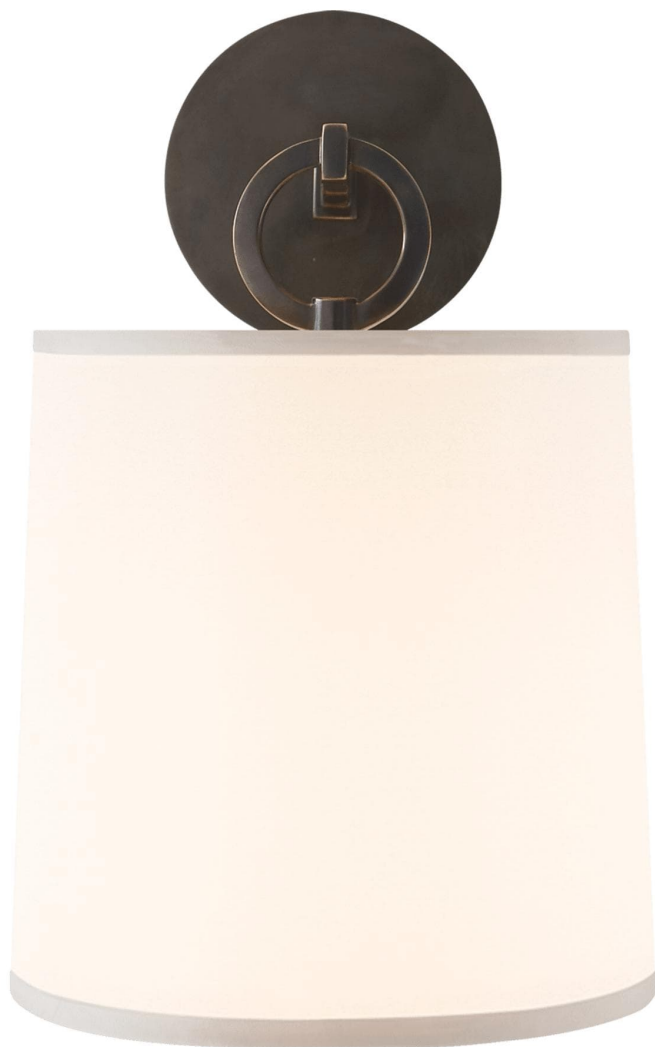

Спецификация Артикул: BBL2035BZ-S

Декоративное бра
French Cuff

дизайнер: Barbara Barry

Высота: 35.6 см

Ширина: 20.4 см

Глубина: 22.3 см

Задняя панель: 12.1 см круглая

Абажур: 19 x 20.3 x 21.6 см

Цоколь: E14 Candelabra

Мощность: 60 Вт

Вес: 1.4 кг

Отделка: Бронза

Материал абажура: Шелк

VISUAL COMFORT & Co.

spb LIGHTING

Санкт-Петербург, Академика Павлова д. 6 к. 1,
ежедневно 10:00 – 20:00
sales@spblighting.ru +7 812 4678 588