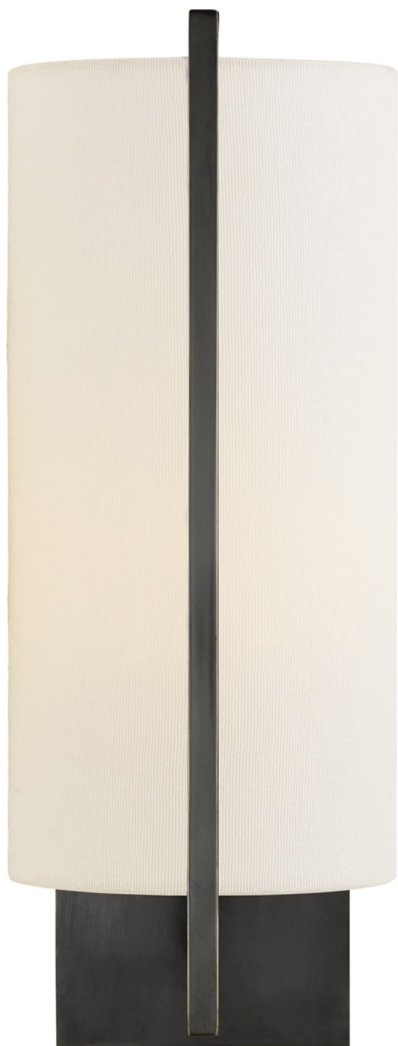

Спецификация

Артикул: BBL2110BZ-L

Декоративное бра

Framework

дизайнер: Barbara Barry

Высота: 32.4 см

Ширина: 13.4 см

Глубина: 17.8 см

Задняя панель: 10.2 см квадратная

Абажур: 13.3 x 13.3 x 25.4 см

Цоколь: E27 Keyless

Мощность: 40 А

Вес: 1.8 кг

Отделка: Бронза

Материал абажура: 13.335 см x 13.335 см x
25.4 см Linen

VISUAL COMFORT & Co.