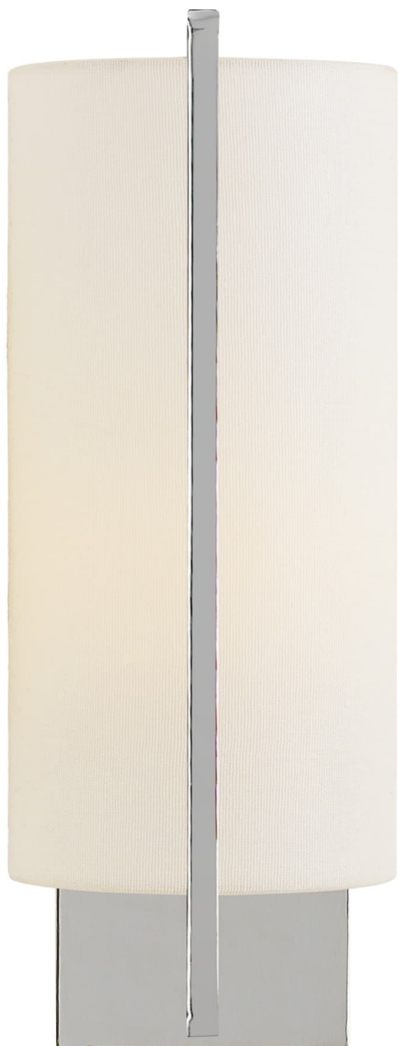

Спецификация Артикул: BBL2110PN-L

Декоративное бра

Framework

дизайнер: Barbara Barry

Высота: 32.4 см

Ширина: 13.4 см

Глубина: 17.8 см

Задняя панель: 10.2 см квадратная

Абажур: 13.3 x 13.3 x 25.4 см

Цоколь: E27 Keyless

Мощность: 40 А

Вес: 1.8 кг

Отделка: Полированный никель

Материал абажура: 13.335 см x 13.335 см x
25.4 см Linen

VISUAL COMFORT & Co.

spb LIGHTING