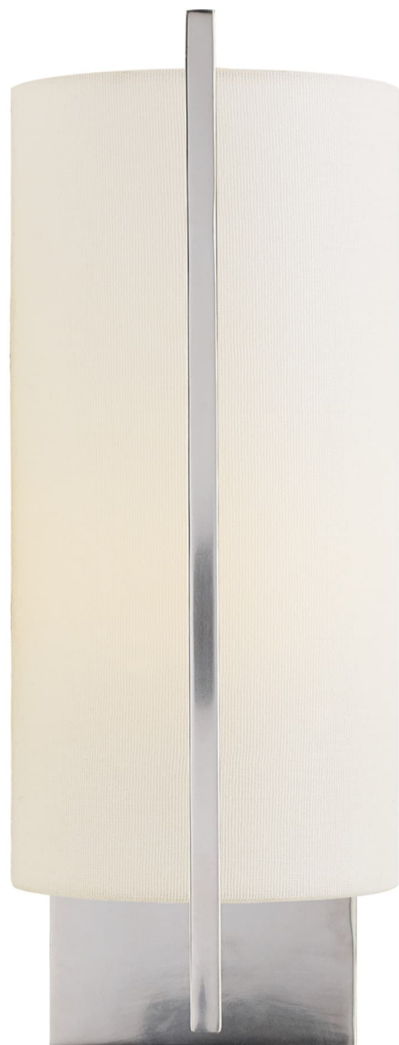

## Спецификация    Артикул: BBL2110SS-L

Декоративное бра

### Framework

дизайнер: Barbara Barry

Высота: 32.4 см

Ширина: 13.4 см

Глубина: 17.8 см

Задняя панель: 10.2 см квадратная

Абажур: 13.3 x 13.3 x 25.4 см

Цоколь: E27 Keyless

Мощность: 40 А

Вес: 1.8 кг

Отделка: Мягкое серебро

Материал абажура: 13.335 см x 13.335 см x  
25.4 см Linen

VISUAL COMFORT & Co.

spb LIGHTING

Санкт-Петербург, Академика Павлова д. 6 к. 1,

ежедневно 10:00 – 20:00