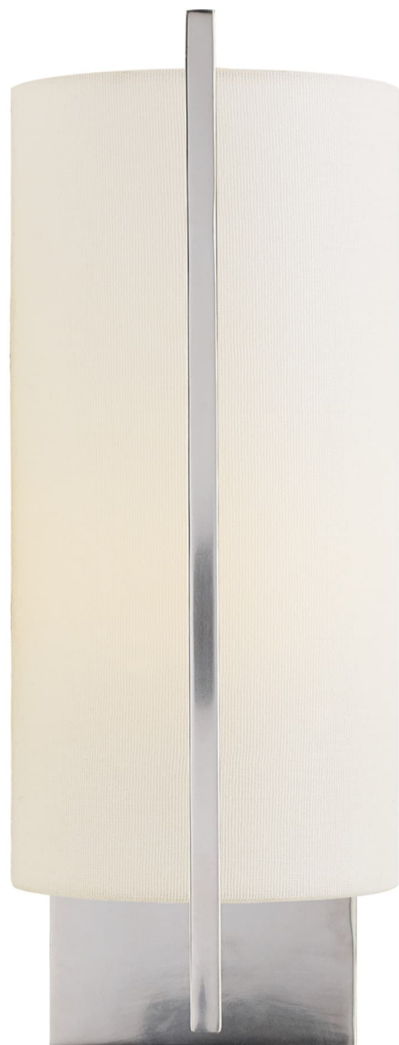

Спецификация Артикул: BBL2110SS-L

Декоративное бра

Framework

дизайнер: Barbara Barry

Высота: 32.4 см

Ширина: 13.4 см

Глубина: 17.8 см

Задняя панель: 10.2 см квадратная

Абажур: 13.3 x 13.3 x 25.4 см

Цоколь: E27 Keyless

Мощность: 40 А

Вес: 1.8 кг

Отделка: Мягкое серебро

Материал абажура: 13.335 см x 13.335 см x
25.4 см Linen

VISUAL COMFORT & Co.

spb LIGHTING