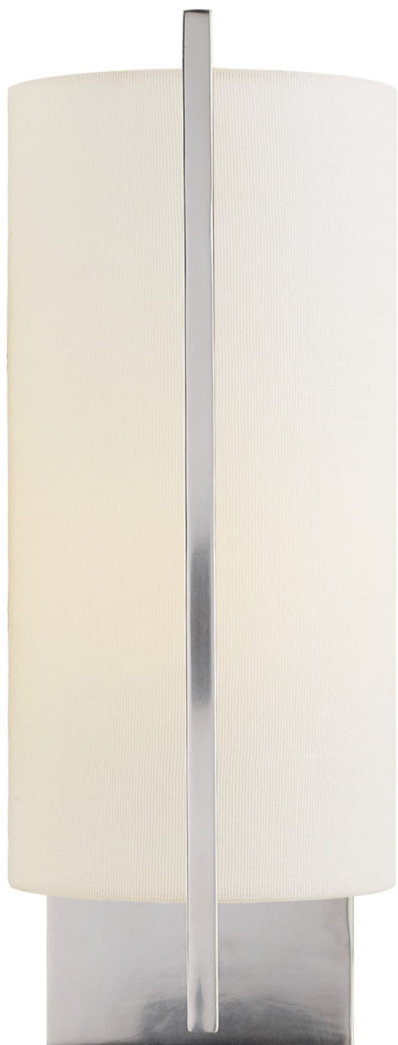

Спецификация

Артикул: BBL2110SS-L

Декоративное бра

Framework

дизайнер: Barbara Barry

Высота: 32.4 см

Ширина: 13.4 см

Глубина: 17.8 см

Задняя панель: 10.2 см квадратная

Абажур: 13.3 x 13.3 x 25.4 см

Цоколь: E27 Keyless

Мощность: 40 А

Вес: 1.8 кг

Отделка: Мягкое серебро

Материал абажура: 13.335 см x 13.335 см x
25.4 см Linen

VISUAL COMFORT & Co.