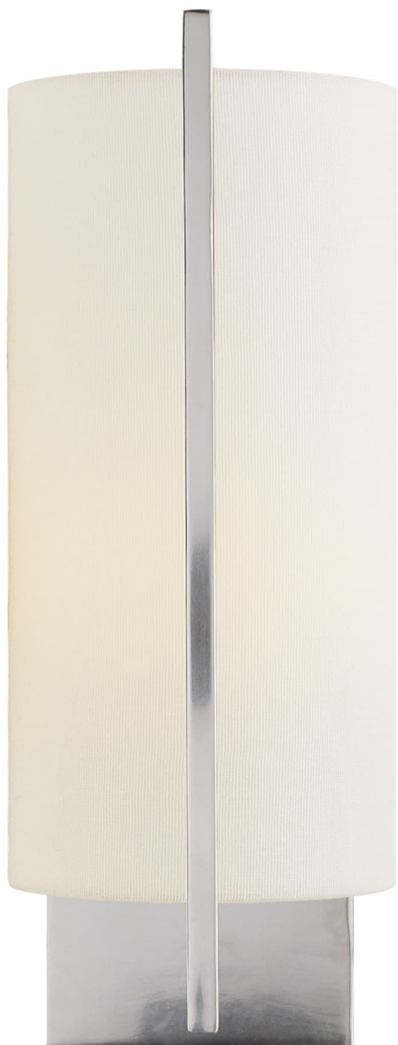

Спецификация Артикул: BBL2110SS-L

Декоративное бра

Framework

дизайнер: Barbara Barry

Высота: 32.4 см

Ширина: 13.4 см

Глубина: 17.8 см

Задняя панель: 10.2 см квадратная

Абажур: 13.3 x 13.3 x 25.4 см

Цоколь: E27 Keyless

Мощность: 40 А

Вес: 1.8 кг

Отделка: Мягкое серебро

Материал абажура: 13.335 см x 13.335 см x
25.4 см Linen

VISUAL COMFORT & Co.

spb LIGHTING