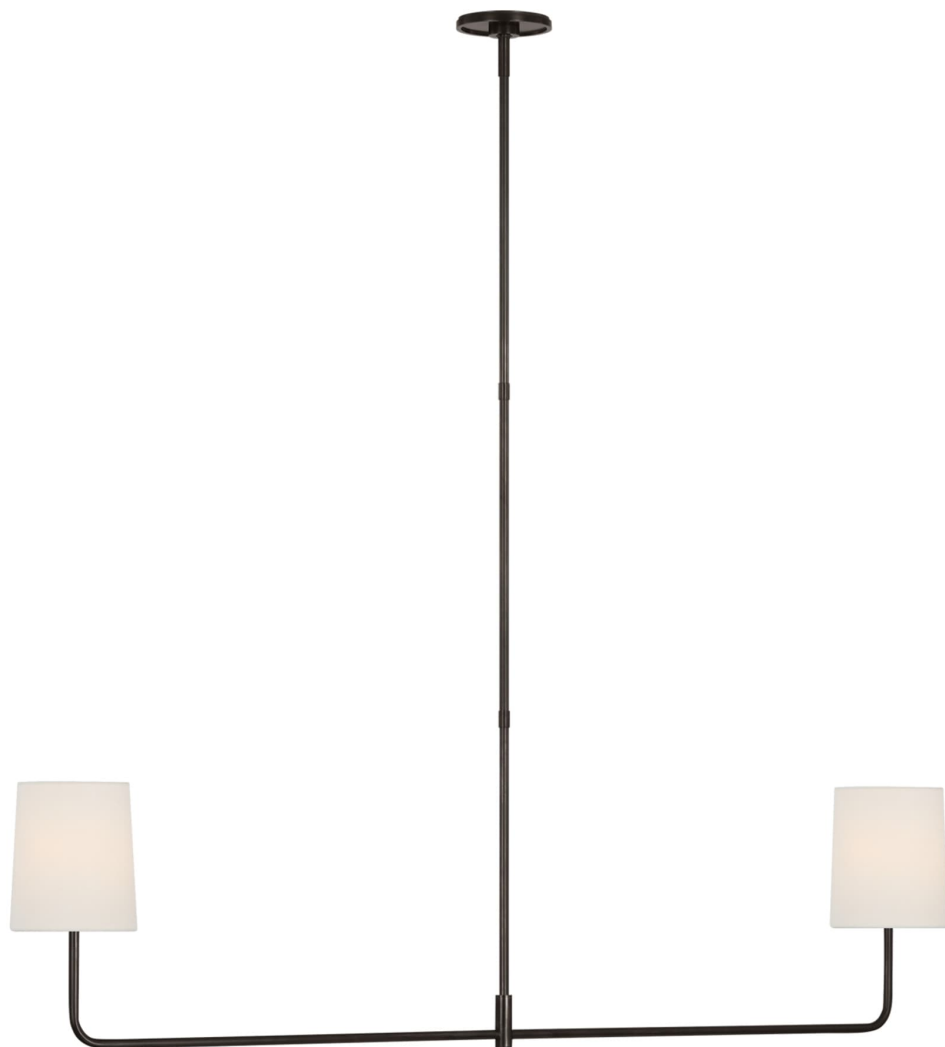

Спецификация    Артикул: BBL5085BZ-L

Линейный светильник

## Go Lightly 54" Two Light Linear

дизайнер: Barbara Barry

О/А Высота: 152.4 см

Высота светильника: 38.1 см

Минимальная высота: 43.2 см

Ширина: 137.2 см

Навес: 10.16 Round

Цоколь: 2 - E12 Candelabra

Мощность: 2 - 6.5 LED B11

Абажур: 12.70 x 15.24 см x 17.78 см

Вес: 4.99 кг

Отделка: Бронза

Материал абажура: 13.97 см x 15.24 см x 17.78

см Linen

VISUAL COMFORT & Co.

spb LIGHTING