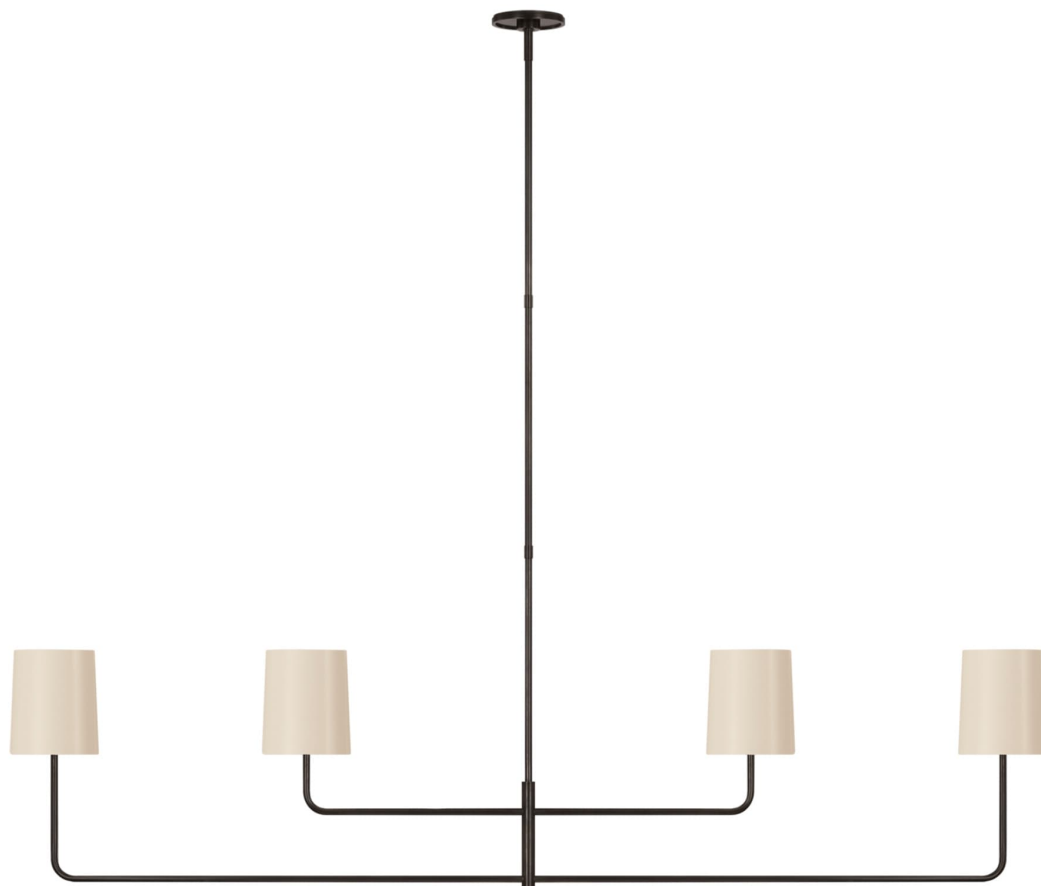

Спецификация    Артикул: BBL5087BZ-CW

Линейный светильник

## Go Lightly 70" Four Light Linear

дизайнер: Barbara Barry

О/А Высота: 170.2 см

Высота светильника: 58.4 см

Минимальная высота: 71.1 см

Ширина: 177.8 см

Навес: 10.16 Round

Цоколь: 4 - E12 Candelabra

Мощность: 4 - 6.5 LED B11

Абажур: 12.70 x 15.24 см x 17.78 см

Вес: 6.80 кг

Отделка: Бронза

Материал абажура: 13.97 см x 15.24 см x 17.78

см China White

VISUAL COMFORT & CO.

spb LIGHTING