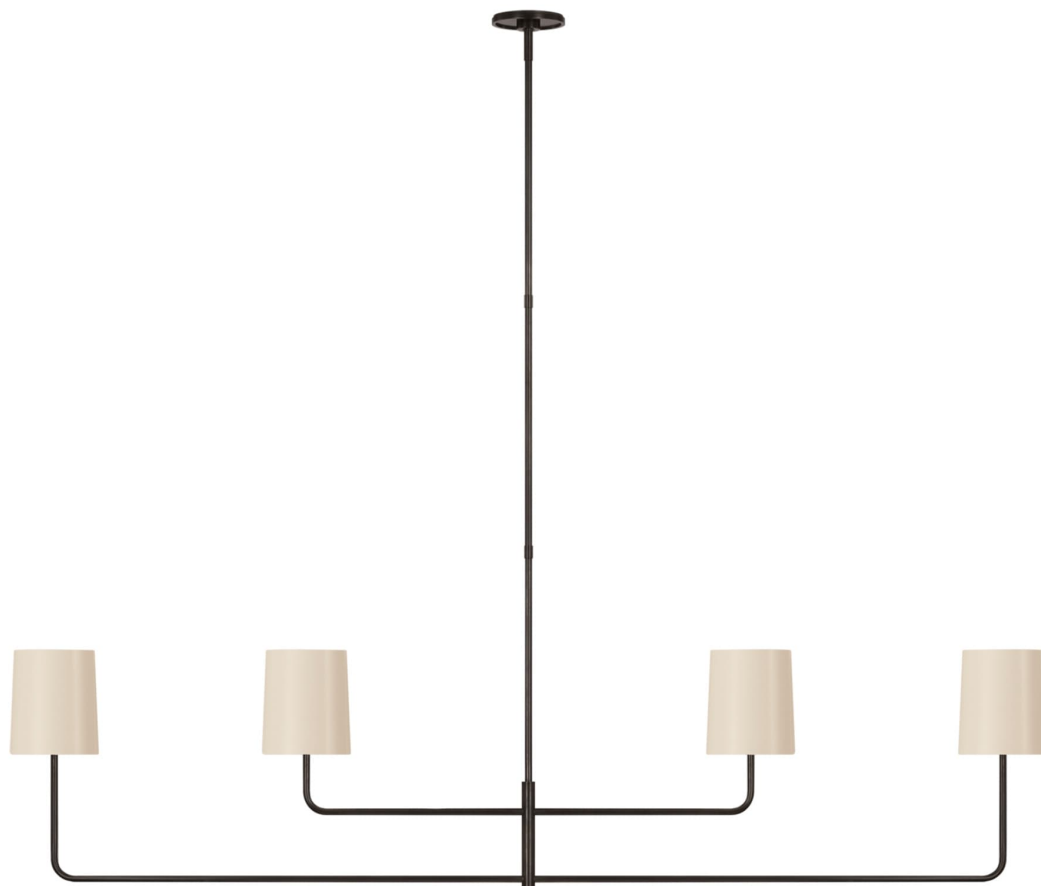

Спецификация    Артикул: BBL5087BZ-CW

Линейный светильник

## Go Lightly 70" Four Light Linear

дизайнер: Barbara Barry

О/А Высота: 170.2 см

Высота светильника: 58.4 см

Минимальная высота: 71.1 см

Ширина: 177.8 см

Навес: 10.16 Round

Цоколь: 4 - E12 Candelabra

Мощность: 4 - 6.5 LED B11

Абажур: 12.70 x 15.24 см x 17.78 см

Вес: 6.80 кг

Отделка: Бронза

Материал абажура: 13.97 см x 15.24 см x 17.78

см China White

VISUAL COMFORT & Co.

spb LIGHTING