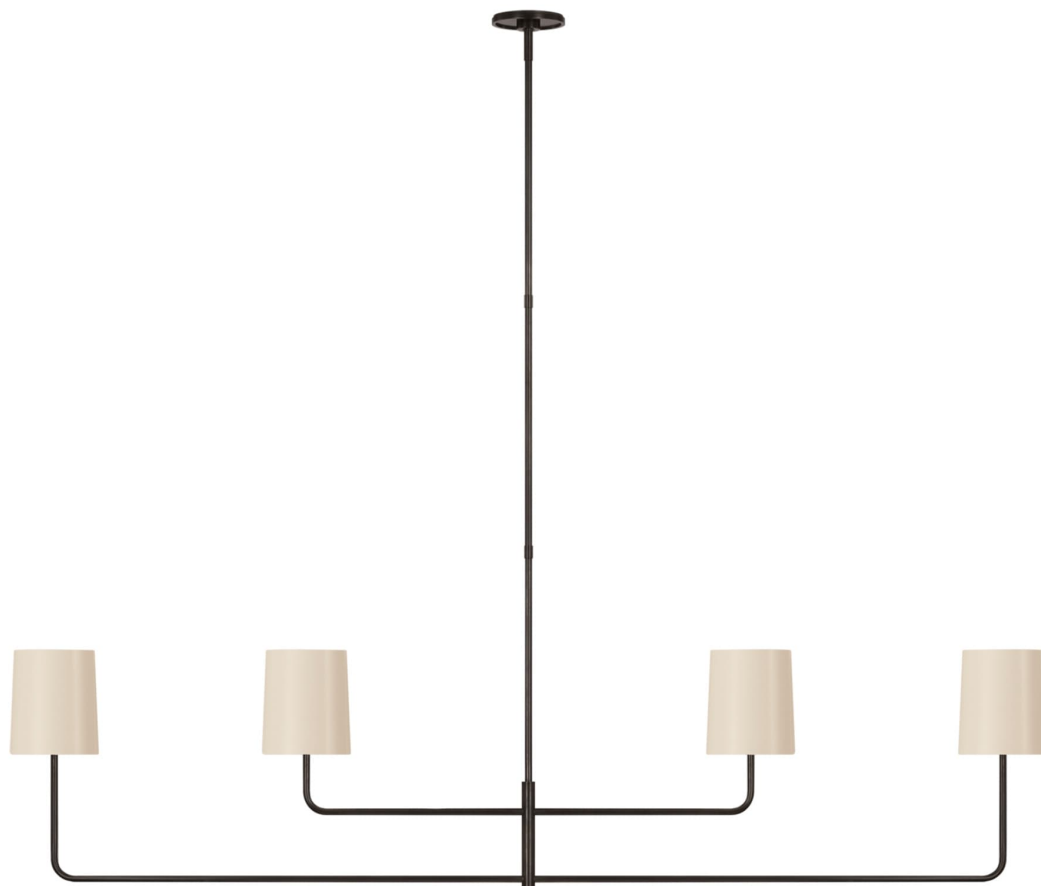

Спецификация Артикул: BBL5087BZ-CW

Линейный светильник

Go Lightly 70" Four Light Linear

дизайнер: Barbara Barry

О/А Высота: 170.2 см

Высота светильника: 58.4 см

Минимальная высота: 71.1 см

Ширина: 177.8 см

Навес: 10.16 Round

Цоколь: 4 - E12 Candelabra

Мощность: 4 - 6.5 LED B11

Абажур: 12.70 x 15.24 см x 17.78 см

Вес: 6.80 кг

Отделка: Бронза

Материал абажура: 13.97 см x 15.24 см x 17.78

см China White