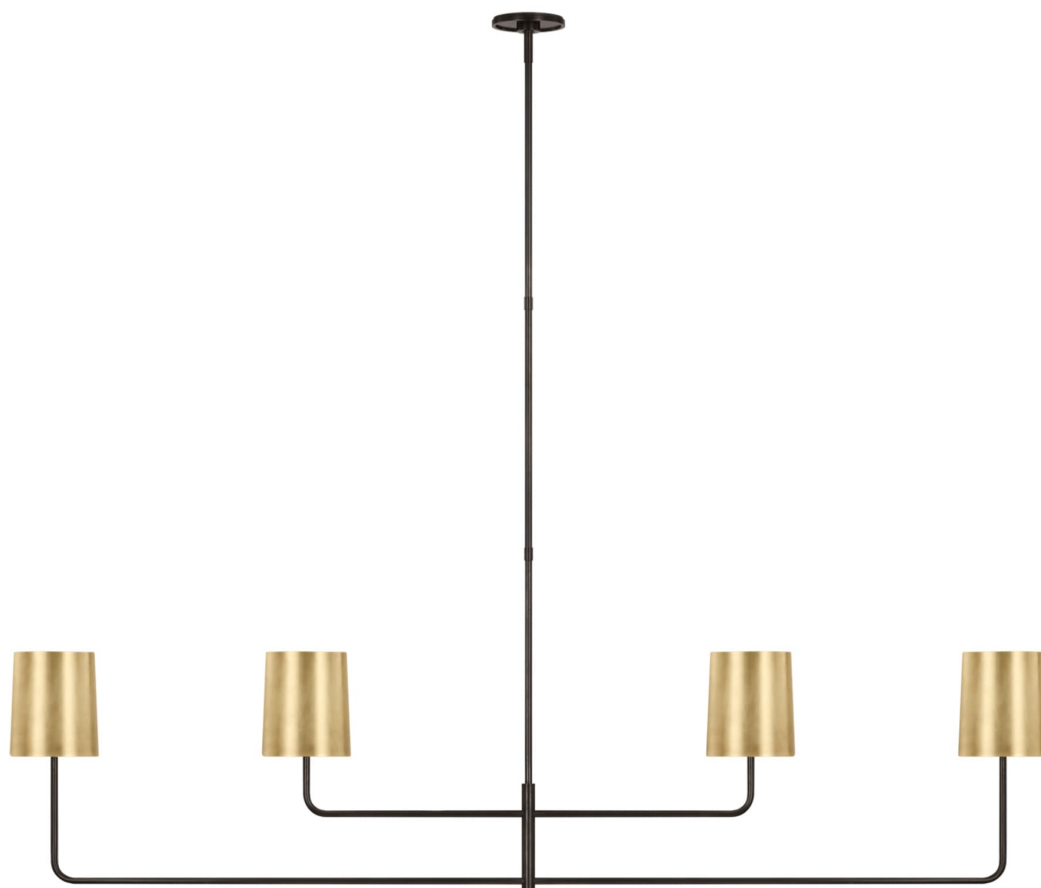

Спецификация    Артикул: BBL5087BZ-SB

Линейный светильник

## Go Lightly 70" Four Light Linear

дизайнер: Barbara Barry

О/А Высота: 170.2 см

Высота светильника: 58.4 см

Минимальная высота: 71.1 см

Ширина: 177.8 см

Навес: 10.16 Round

Цоколь: 4 - E12 Candelabra

Мощность: 4 - 6.5 LED B11

Абажур: 12.70 x 15.24 см x 17.78 см

Вес: 6.80 кг

Отделка: Бронза

Материал абажура: 13.97 см x 15.24 см x 17.78

см Soft Brass

VISUAL COMFORT & Co.

spb LIGHTING