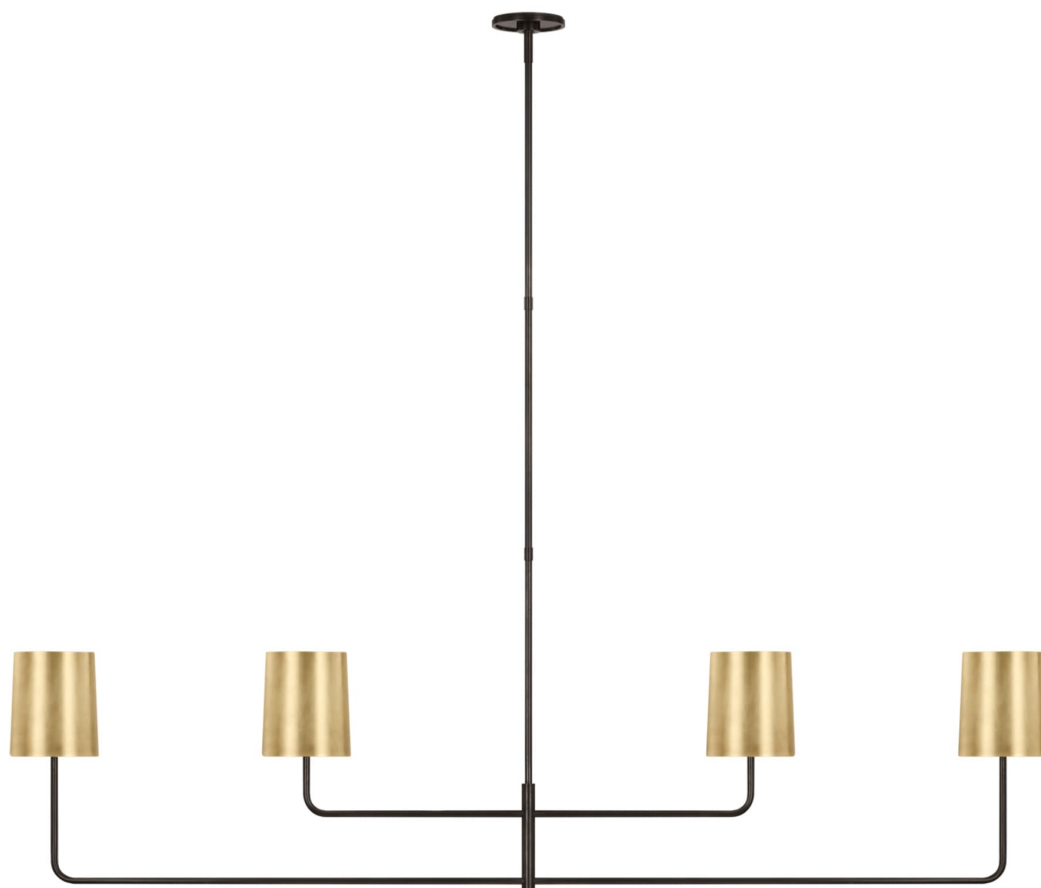

Спецификация Артикул: BBL5087BZ-SB

Линейный светильник

Go Lightly 70" Four Light Linear

дизайнер: Barbara Barry

О/А Высота: 170.2 см

Высота светильника: 58.4 см

Минимальная высота: 71.1 см

Ширина: 177.8 см

Навес: 10.16 Round

Цоколь: 4 - E12 Candelabra

Мощность: 4 - 6.5 LED B11

Абажур: 12.70 x 15.24 см x 17.78 см

Вес: 6.80 кг

Отделка: Бронза

Материал абажура: 13.97 см x 15.24 см x 17.78

см Soft Brass