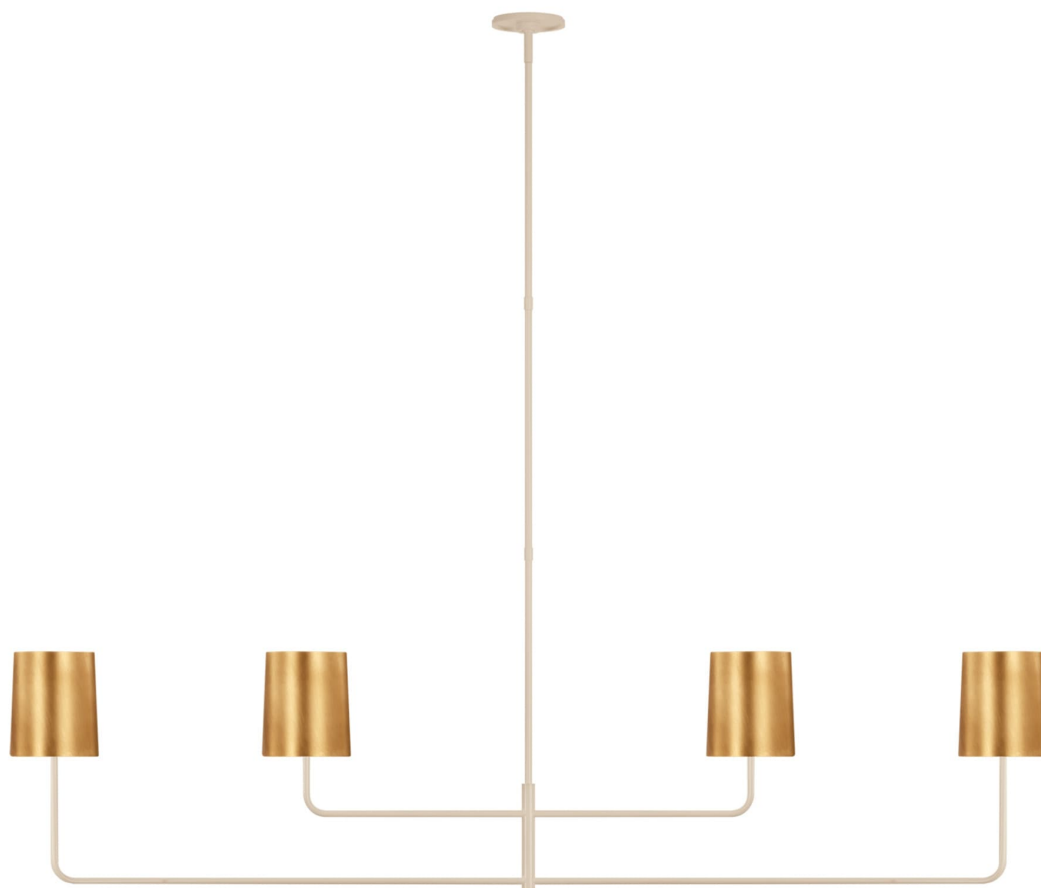

Спецификация Артикул: BBL5087CW-G

Линейный светильник

Go Lightly 70" Four Light Linear

дизайнер: Barbara Barry

О/А Высота: 170.2 см

Высота светильника: 58.4 см

Минимальная высота: 71.1 см

Ширина: 177.8 см

Навес: 10.16 Round

Цоколь: 4 - E12 Candelabra

Мощность: 4 - 6.5 LED B11

Абажур: 12.70 x 15.24 см x 17.78 см

Вес: 6.80 кг

Отделка: Белый Китай

Материал абажура: 13.97 см x 15.24 см x 17.78

см Gild