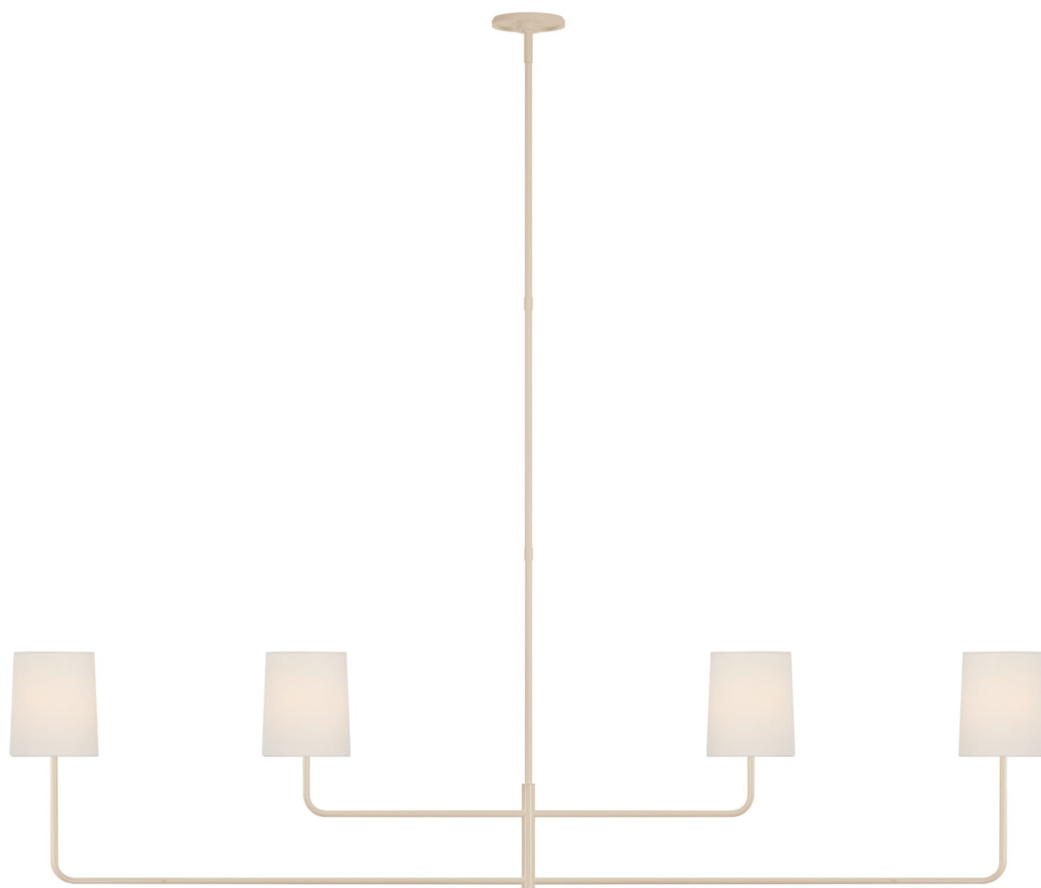

Спецификация    Артикул: BBL5087CW-L

Линейный светильник

## Go Lightly 70" Four Light Linear

дизайнер: Barbara Barry

О/А Высота: 170.2 см

Высота светильника: 58.4 см

Минимальная высота: 71.1 см

Ширина: 177.8 см

Навес: 10.16 Round

Цоколь: 4 - E12 Candelabra

Мощность: 4 - 6.5 LED B11

Абажур: 12.70 x 15.24 см x 17.78 см

Вес: 6.80 кг

Отделка: Белый Китай

Материал абажура: 13.97 см x 15.24 см x 17.78

см Linen

VISUAL COMFORT & Co.

spb LIGHTING