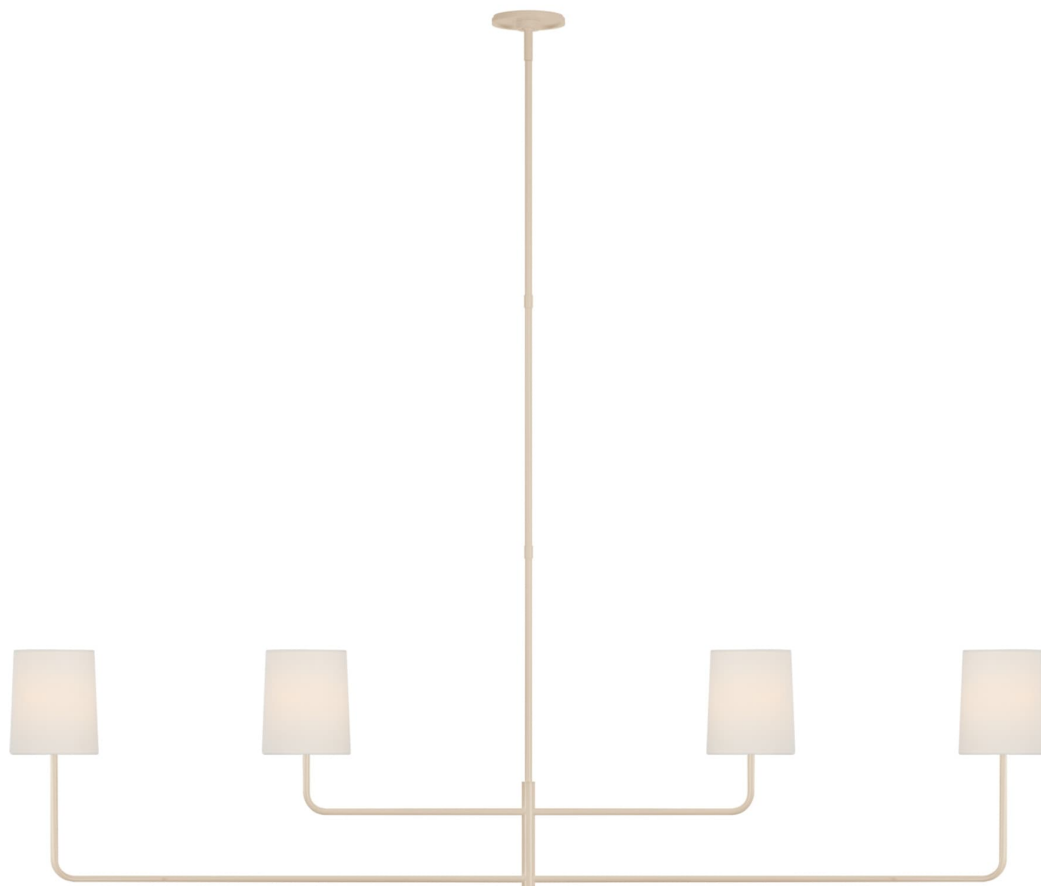

Спецификация Артикул: BBL5087CW-L

Линейный светильник

Go Lightly 70" Four Light Linear

дизайнер: Barbara Barry

О/А Высота: 170.2 см

Высота светильника: 58.4 см

Минимальная высота: 71.1 см

Ширина: 177.8 см

Навес: 10.16 Round

Цоколь: 4 - E12 Candelabra

Мощность: 4 - 6.5 LED B11

Абажур: 12.70 x 15.24 см x 17.78 см

Вес: 6.80 кг

Отделка: Белый Китай

Материал абажура: 13.97 см x 15.24 см x 17.78

см Linen