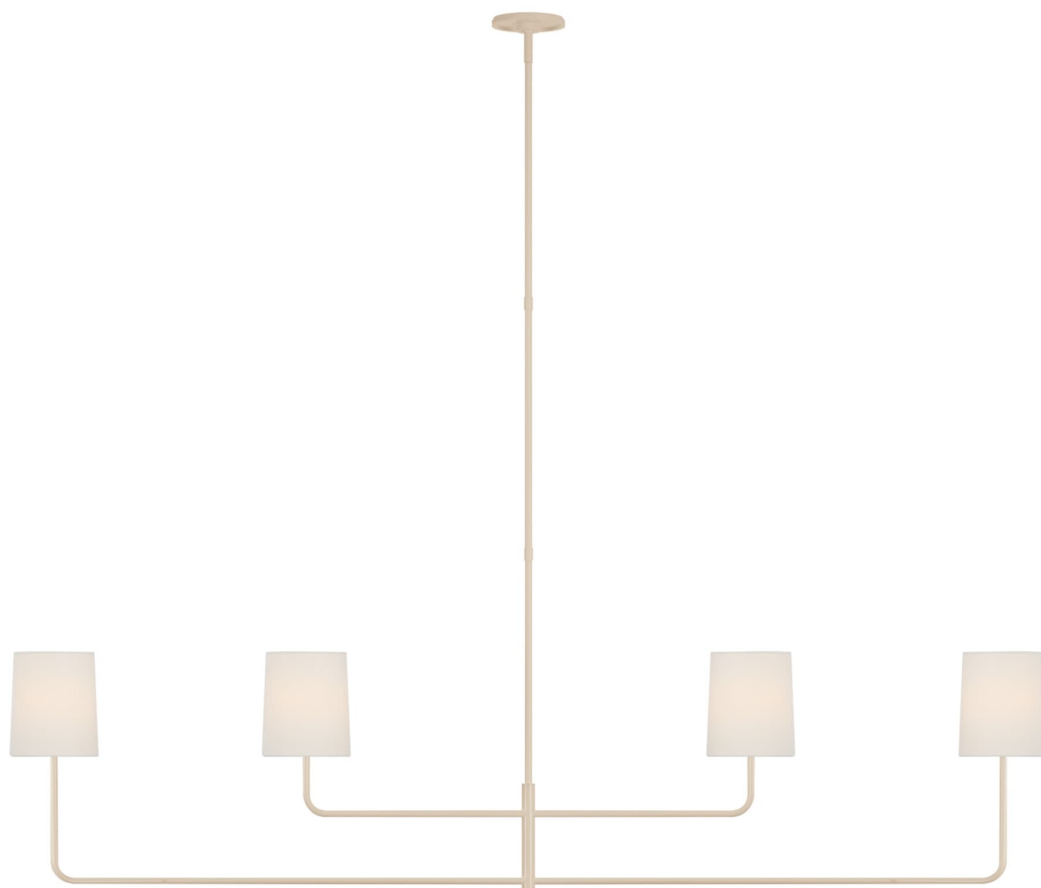

Спецификация Артикул: BBL5087CW-L

Линейный светильник

Go Lightly 70" Four Light Linear

дизайнер: Barbara Barry

О/А Высота: 170.2 см

Высота светильника: 58.4 см

Минимальная высота: 71.1 см

Ширина: 177.8 см

Навес: 10.16 Round

Цоколь: 4 - E12 Candelabra

Мощность: 4 - 6.5 LED B11

Абажур: 12.70 x 15.24 см x 17.78 см

Вес: 6.80 кг

Отделка: Белый Китай

Материал абажура: 13.97 см x 15.24 см x 17.78

см Linen