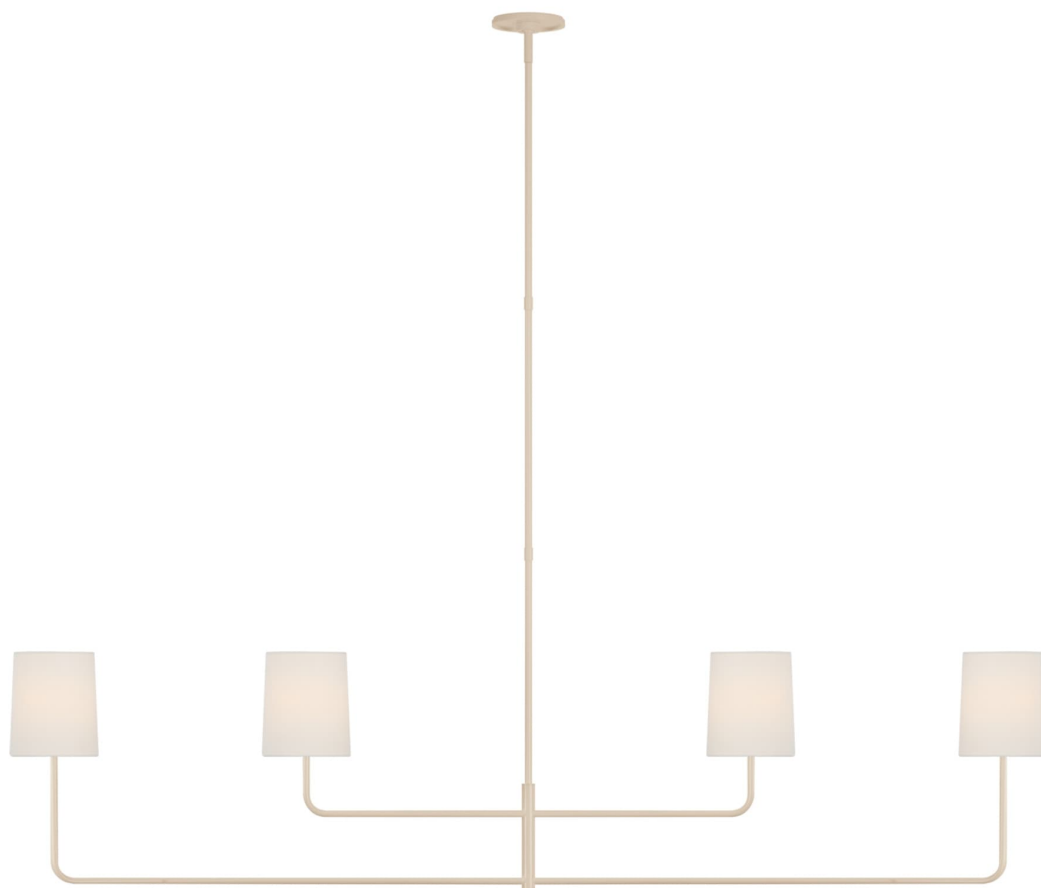

Спецификация

Артикул: BBL5087CW-L

Линейный светильник

Go Lightly 70" Four Light Linear

дизайнер: Barbara Barry

О/А Высота: 170.2 см

Высота светильника: 58.4 см

Минимальная высота: 71.1 см

Ширина: 177.8 см

Навес: 10.16 Round

Цоколь: 4 - E12 Candelabra

Мощность: 4 - 6.5 LED B11

Абажур: 12.70 x 15.24 см x 17.78 см

Вес: 6.80 кг

Отделка: Белый Китай

Материал абажура: 13.97 см x 15.24 см x 17.78

см Linen

VISUAL COMFORT & Co.

spb LIGHTING

Санкт-Петербург, Академика Павлова д. 6 к. 1,

ежедневно 10:00 - 20:00

sales@spblighting.ru

+7 812 4678 588