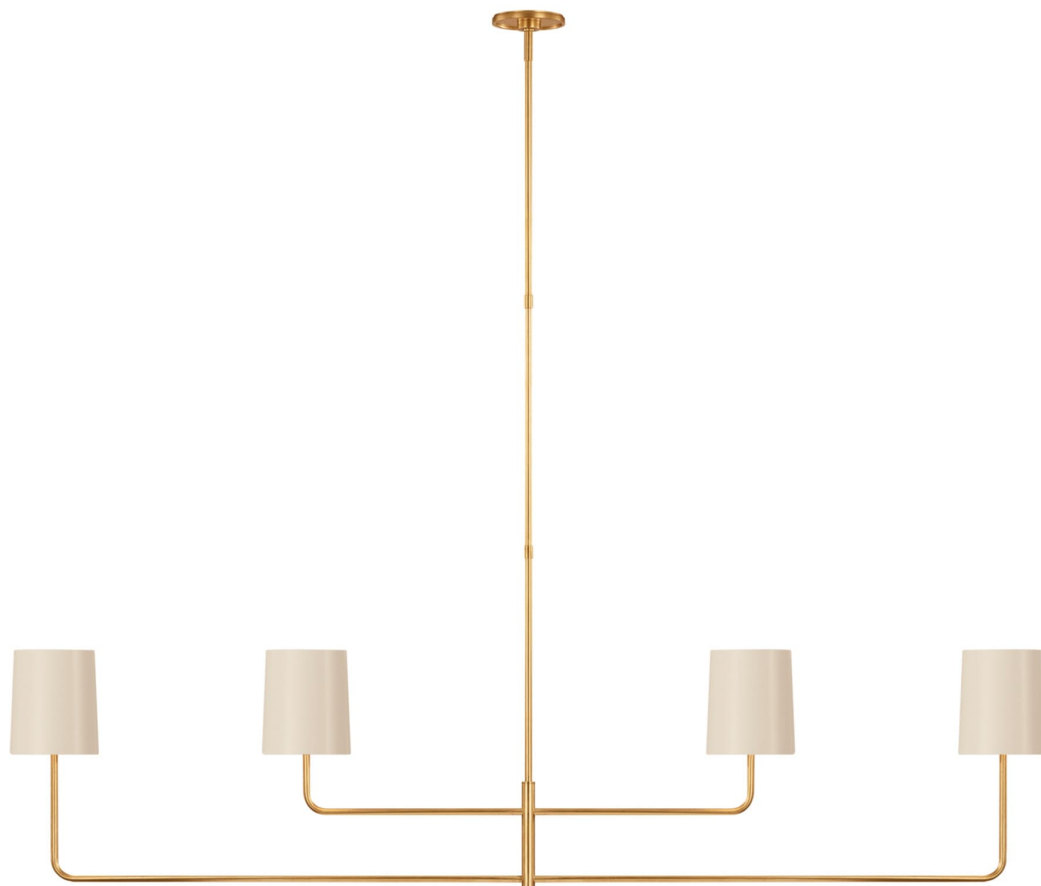

Спецификация Артикул: BBL5087G-CW

Линейный светильник

Go Lightly 70" Four Light Linear

дизайнер: Barbara Barry

О/А Высота: 170.2 см

Высота светильника: 58.4 см

Минимальная высота: 71.1 см

Ширина: 177.8 см

Навес: 10.16 Round

Цоколь: 4 - E12 Candelabra

Мощность: 4 - 6.5 LED B11

Абажур: 12.70 x 15.24 см x 17.78 см

Вес: 6.80 кг

Отделка: Позолота

Материал абажура: 13.97 см x 15.24 см x 17.78

см China White