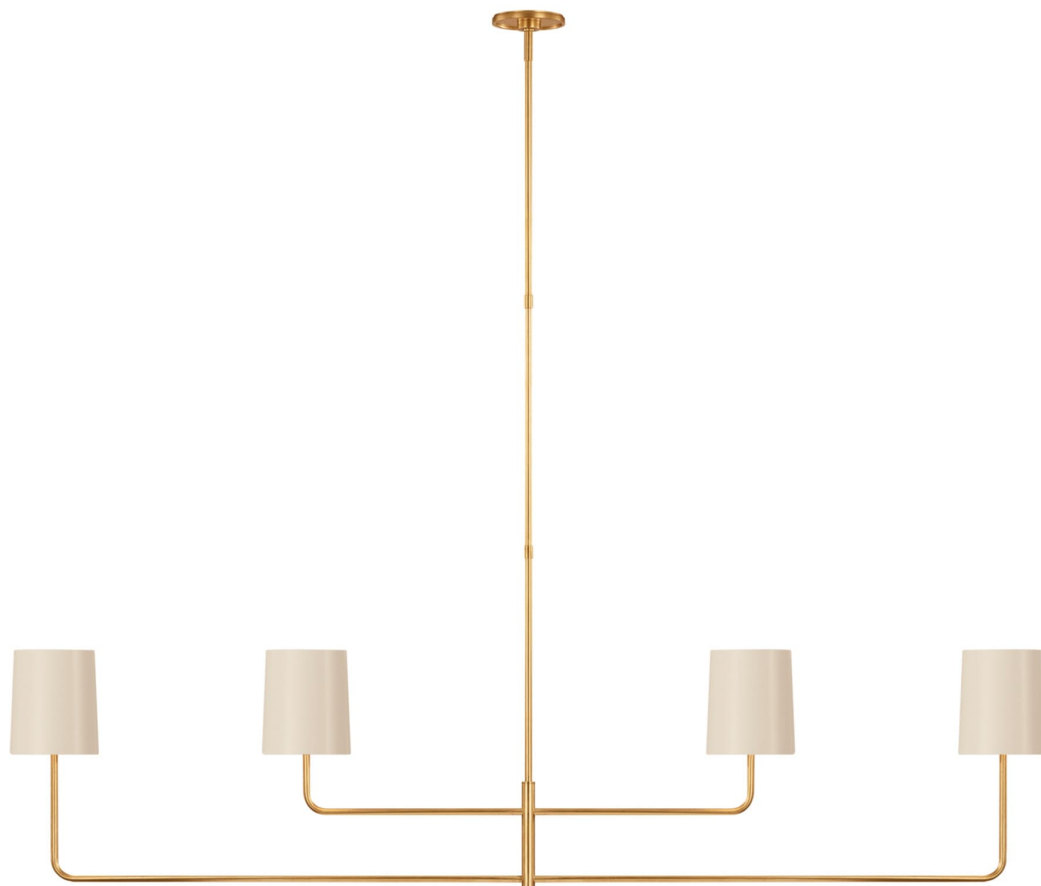

Спецификация    Артикул: BBL5087G-CW

Линейный светильник

## Go Lightly 70" Four Light Linear

дизайнер: Barbara Barry

О/А Высота: 170.2 см

Высота светильника: 58.4 см

Минимальная высота: 71.1 см

Ширина: 177.8 см

Навес: 10.16 Round

Цоколь: 4 - E12 Candelabra

Мощность: 4 - 6.5 LED B11

Абажур: 12.70 x 15.24 см x 17.78 см

Вес: 6.80 кг

Отделка: Позолота

Материал абажура: 13.97 см x 15.24 см x 17.78

см China White

VISUAL COMFORT & Co.

spb LIGHTING