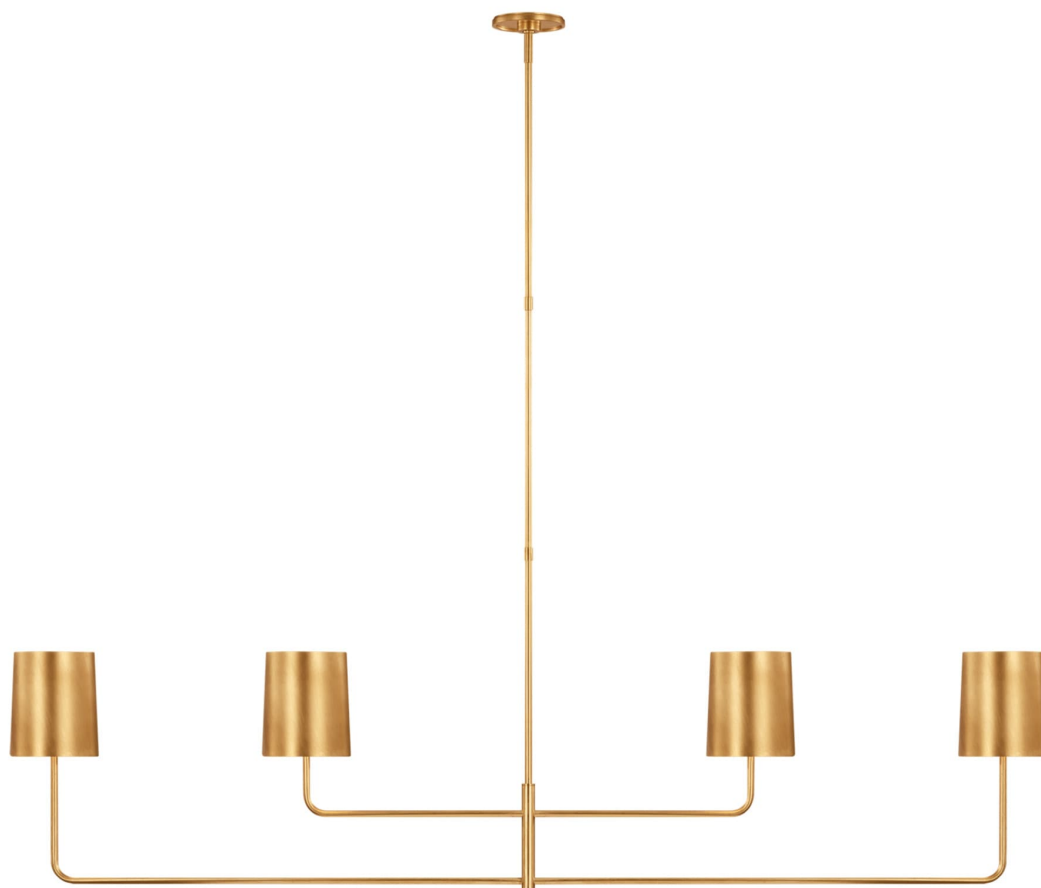

Спецификация Артикул: BBL5087G-G

Линейный светильник

Go Lightly 70" Four Light Linear

дизайнер: Barbara Barry

О/А Высота: 170.2 см

Высота светильника: 58.4 см

Минимальная высота: 71.1 см

Ширина: 177.8 см

Навес: 10.16 Round

Цоколь: 4 - E12 Candelabra

Мощность: 4 - 6.5 LED B11

Абажур: 12.70 x 15.24 см x 17.78 см

Вес: 6.80 кг

Отделка: Позолота

Материал абажура: 13.97 см x 15.24 см x 17.78

см Gild