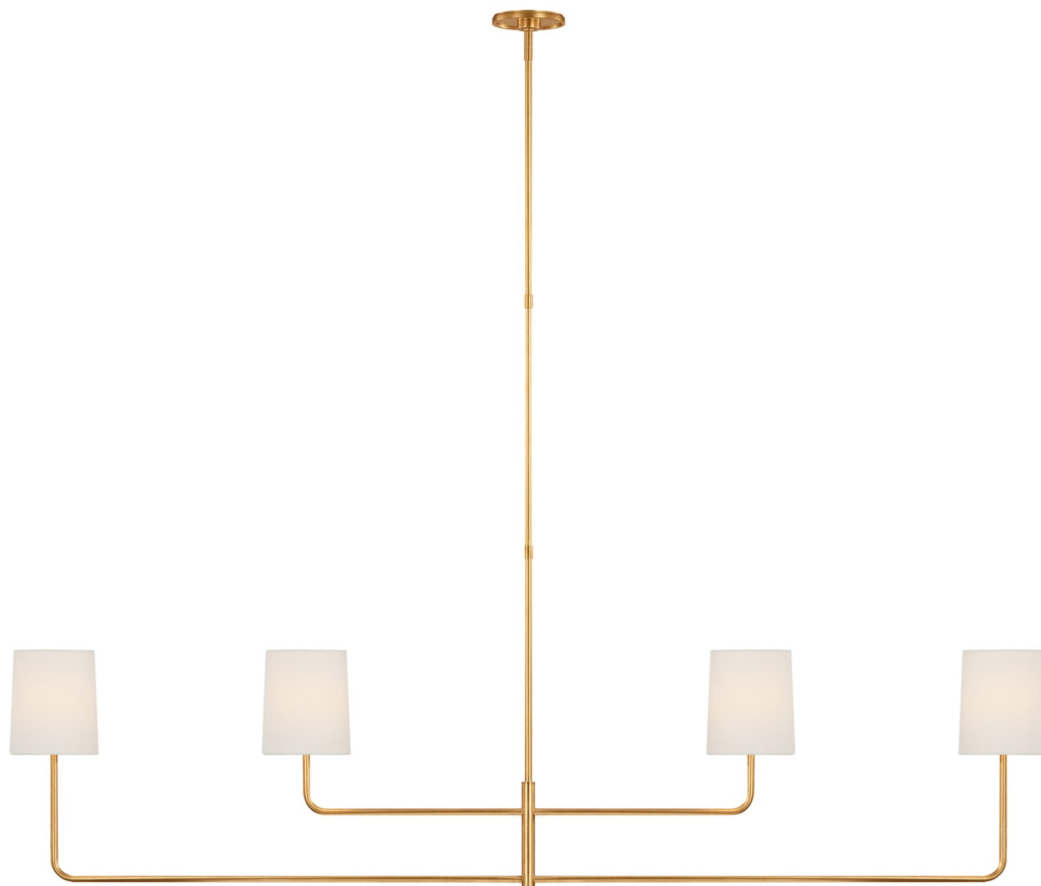

Спецификация    Артикул: BBL5087G-L

Линейный светильник

## Go Lightly 70" Four Light Linear

дизайнер: Barbara Barry

О/А Высота: 170.2 см

Высота светильника: 58.4 см

Минимальная высота: 71.1 см

Ширина: 177.8 см

Навес: 10.16 Round

Цоколь: 4 - E12 Candelabra

Мощность: 4 - 6.5 LED B11

Абажур: 12.70 x 15.24 см x 17.78 см

Вес: 6.80 кг

Отделка: Позолота

Материал абажура: 13.97 см x 15.24 см x 17.78

см Linen

VISUAL COMFORT & Co.

spb LIGHTING