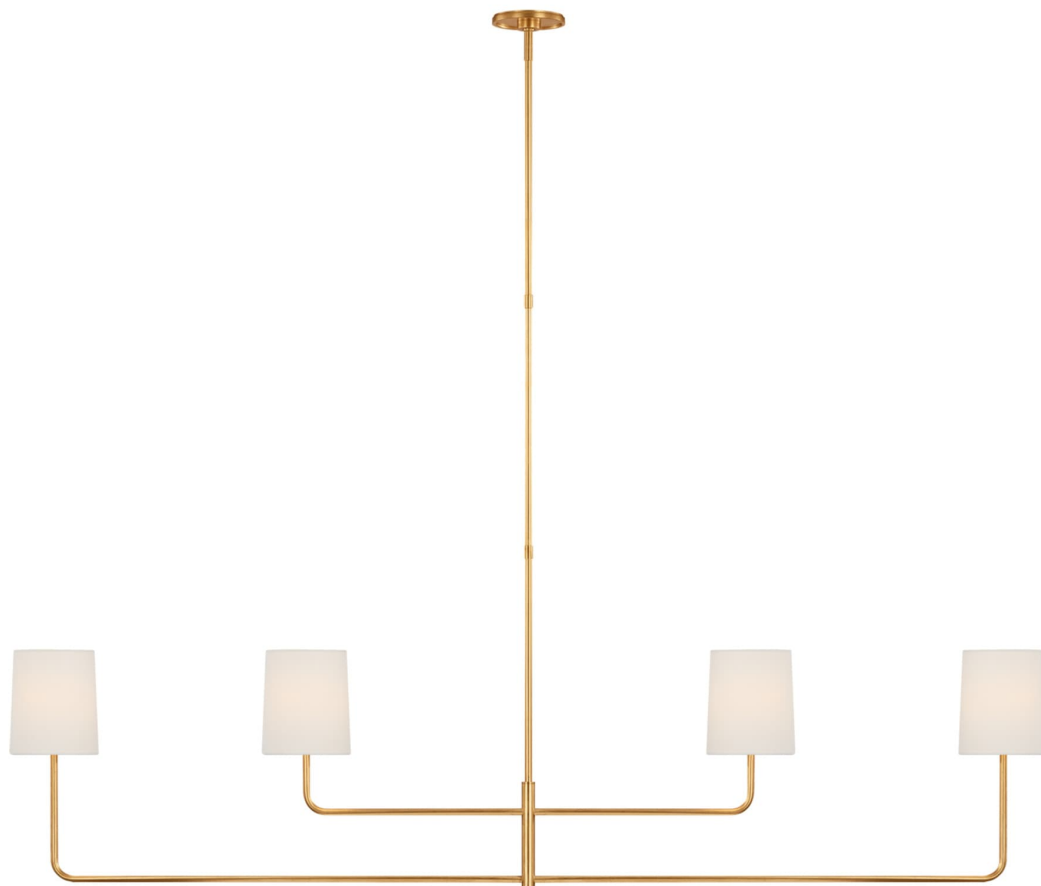

Спецификация Артикул: BBL5087G-L

Линейный светильник

Go Lightly 70" Four Light Linear

дизайнер: Barbara Barry

О/А Высота: 170.2 см

Высота светильника: 58.4 см

Минимальная высота: 71.1 см

Ширина: 177.8 см

Навес: 10.16 Round

Цоколь: 4 - E12 Candelabra

Мощность: 4 - 6.5 LED B11

Абажур: 12.70 x 15.24 см x 17.78 см

Вес: 6.80 кг

Отделка: Позолота

Материал абажура: 13.97 см x 15.24 см x 17.78

см Linen