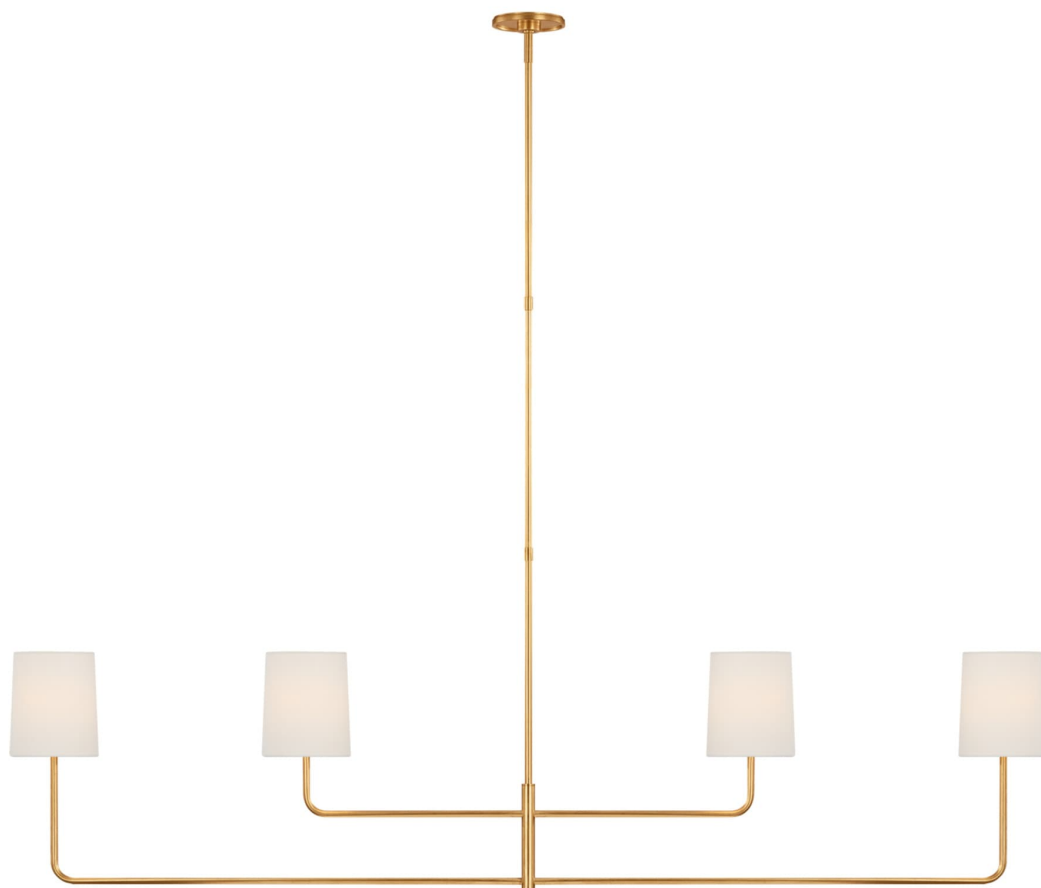

Спецификация Артикул: BBL5087G-L

Линейный светильник

Go Lightly 70" Four Light Linear

дизайнер: Barbara Barry

О/А Высота: 170.2 см

Высота светильника: 58.4 см

Минимальная высота: 71.1 см

Ширина: 177.8 см

Навес: 10.16 Round

Цоколь: 4 - E12 Candelabra

Мощность: 4 - 6.5 LED B11

Абажур: 12.70 x 15.24 см x 17.78 см

Вес: 6.80 кг

Отделка: Позолота

Материал абажура: 13.97 см x 15.24 см x 17.78

см Linen