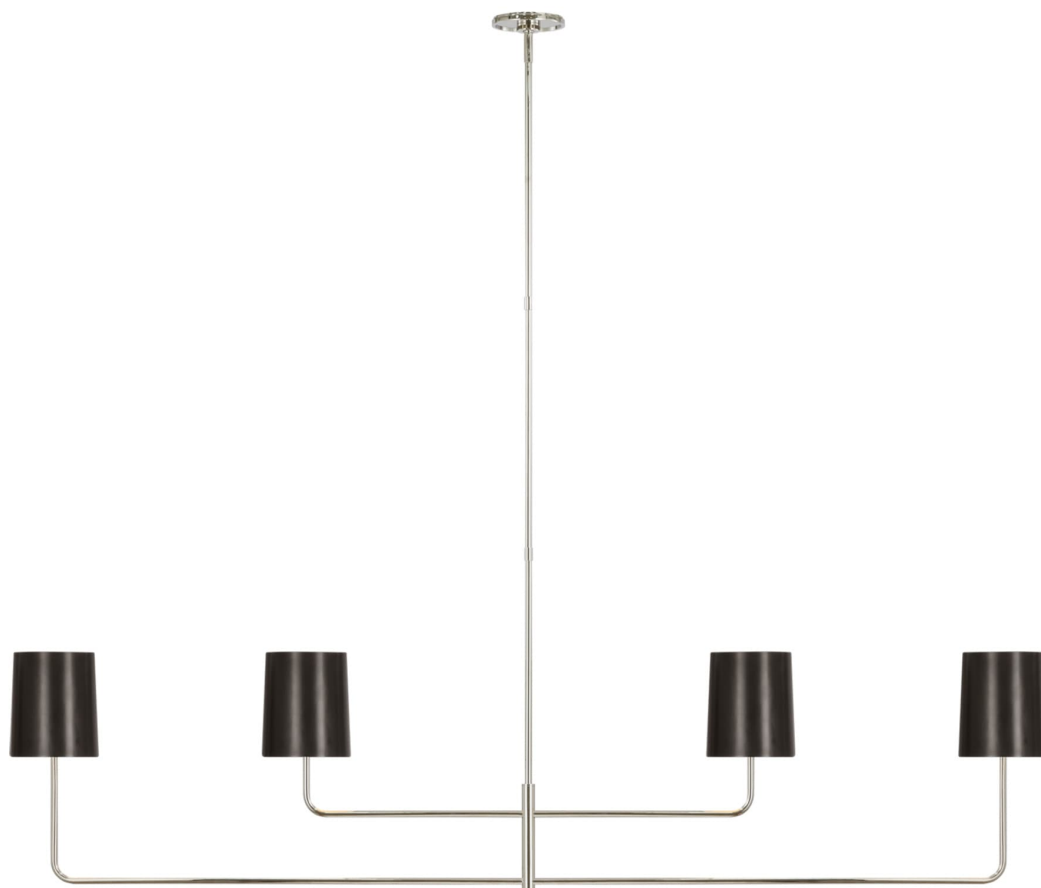

Спецификация Артикул: BBL5087PN-BZ

Линейный светильник

Go Lightly 70" Four Light Linear

дизайнер: Barbara Barry

О/А Высота: 170.2 см

Высота светильника: 58.4 см

Минимальная высота: 71.1 см

Ширина: 177.8 см

Навес: 10.16 Round

Цоколь: 4 - E12 Candelabra

Мощность: 4 - 6.5 LED B11

Абажур: 12.70 x 15.24 см x 17.78 см

Вес: 6.80 кг

Отделка: Полированный никель

Материал абажура: 13.97 см x 15.24 см x 17.78

см Bronze