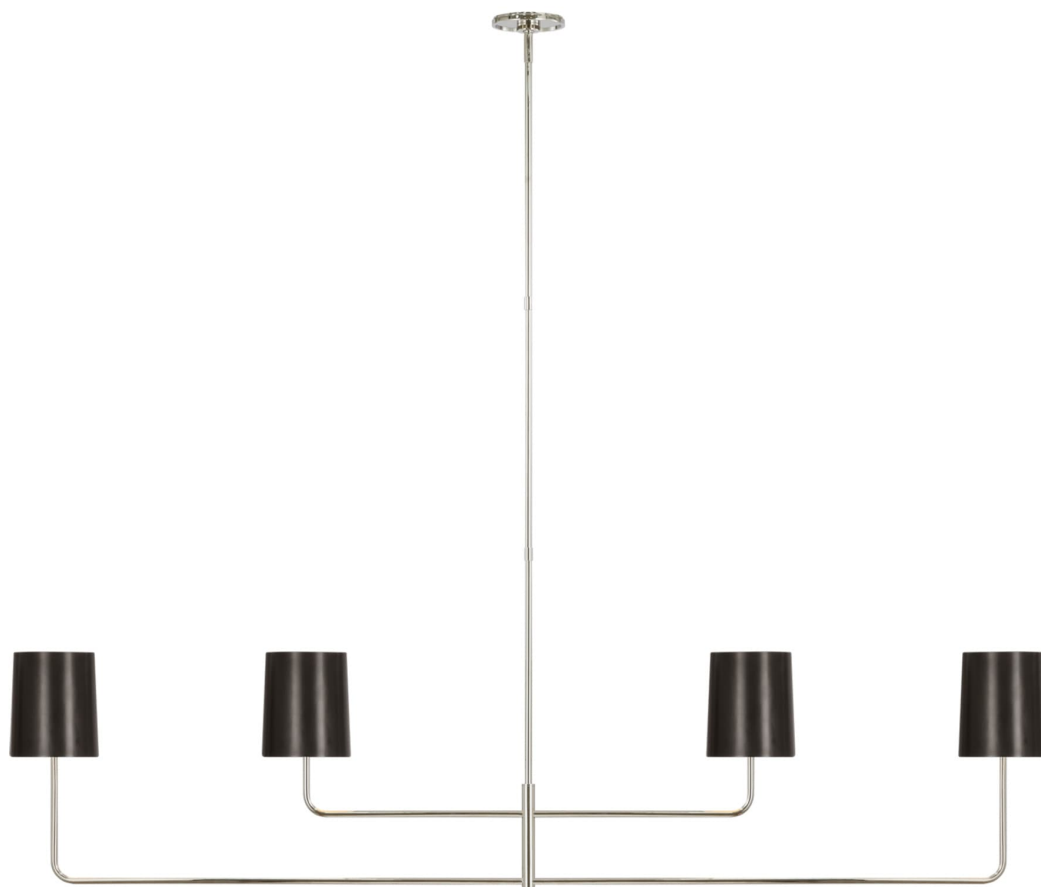

Спецификация    Артикул: BBL5087PN-BZ

Линейный светильник

## Go Lightly 70" Four Light Linear

дизайнер: Barbara Barry

О/А Высота: 170.2 см

Высота светильника: 58.4 см

Минимальная высота: 71.1 см

Ширина: 177.8 см

Навес: 10.16 Round

Цоколь: 4 - E12 Candelabra

Мощность: 4 - 6.5 LED B11

Абажур: 12.70 x 15.24 см x 17.78 см

Вес: 6.80 кг

Отделка: Полированный никель

Материал абажура: 13.97 см x 15.24 см x 17.78

см Bronze

VISUAL COMFORT & Co.

spb LIGHTING