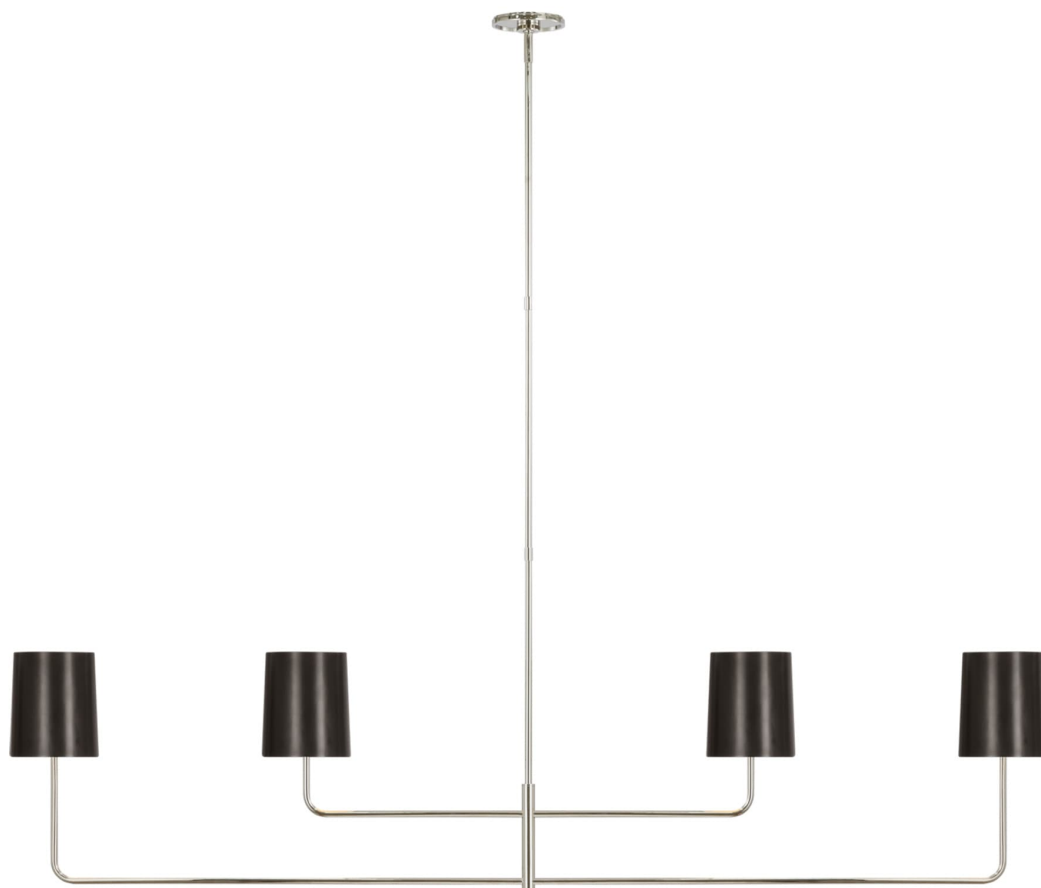

Спецификация    Артикул: BBL5087PN-BZ

Линейный светильник

## Go Lightly 70" Four Light Linear

дизайнер: Barbara Barry

О/А Высота: 170.2 см

Высота светильника: 58.4 см

Минимальная высота: 71.1 см

Ширина: 177.8 см

Навес: 10.16 Round

Цоколь: 4 - E12 Candelabra

Мощность: 4 - 6.5 LED B11

Абажур: 12.70 x 15.24 см x 17.78 см

Вес: 6.80 кг

Отделка: Полированный никель

Материал абажура: 13.97 см x 15.24 см x 17.78

см Bronze

VISUAL COMFORT & Co.

spb LIGHTING