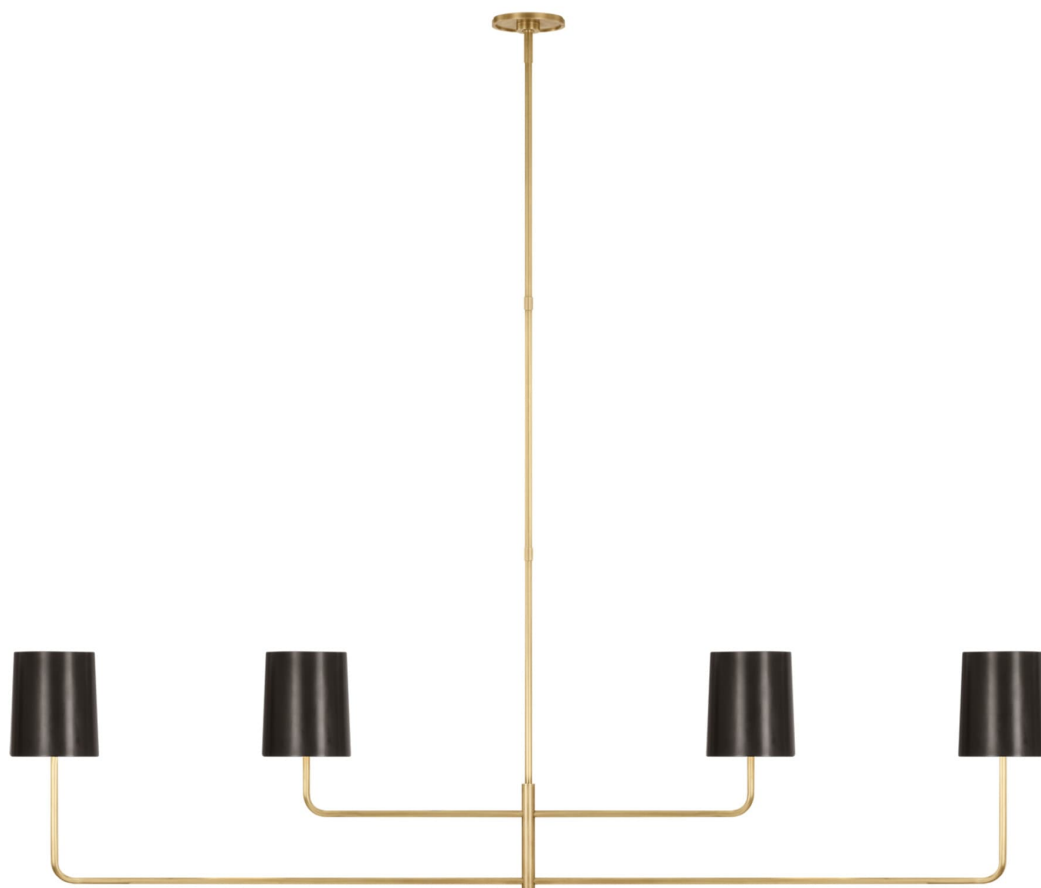

Спецификация Артикул: BBL5087SB-BZ

Линейный светильник

Go Lightly 70" Four Light Linear

дизайнер: Barbara Barry

О/А Высота: 170.2 см

Высота светильника: 58.4 см

Минимальная высота: 71.1 см

Ширина: 177.8 см

Навес: 10.16 Round

Цоколь: 4 - E12 Candelabra

Мощность: 4 - 6.5 LED B11

Абажур: 12.70 x 15.24 см x 17.78 см

Вес: 6.80 кг

Отделка: Мягкая латунь

Материал абажура: 13.97 см x 15.24 см x 17.78

см Bronze