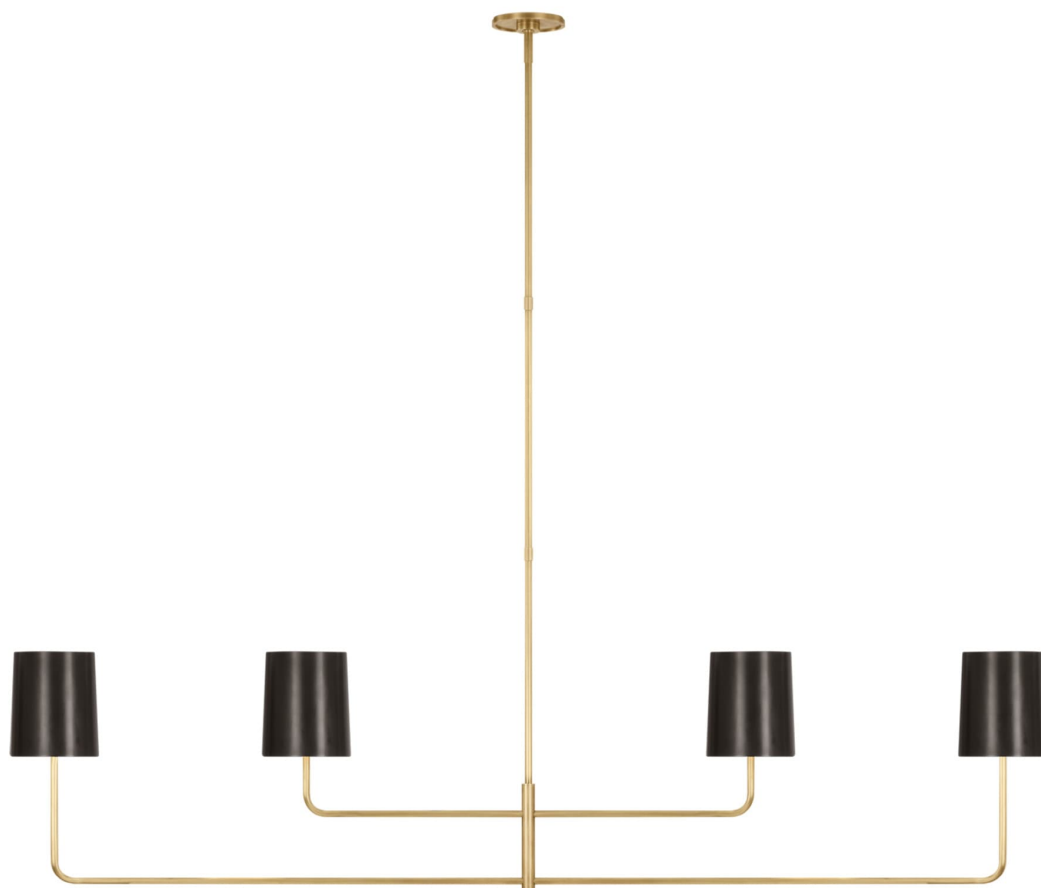

Спецификация    Артикул: BBL5087SB-BZ

Линейный светильник

## Go Lightly 70" Four Light Linear

дизайнер: Barbara Barry

О/А Высота: 170.2 см

Высота светильника: 58.4 см

Минимальная высота: 71.1 см

Ширина: 177.8 см

Навес: 10.16 Round

Цоколь: 4 - E12 Candelabra

Мощность: 4 - 6.5 LED B11

Абажур: 12.70 x 15.24 см x 17.78 см

Вес: 6.80 кг

Отделка: Мягкая латунь

Материал абажура: 13.97 см x 15.24 см x 17.78

см Bronze

VISUAL COMFORT & Co.

spb LIGHTING