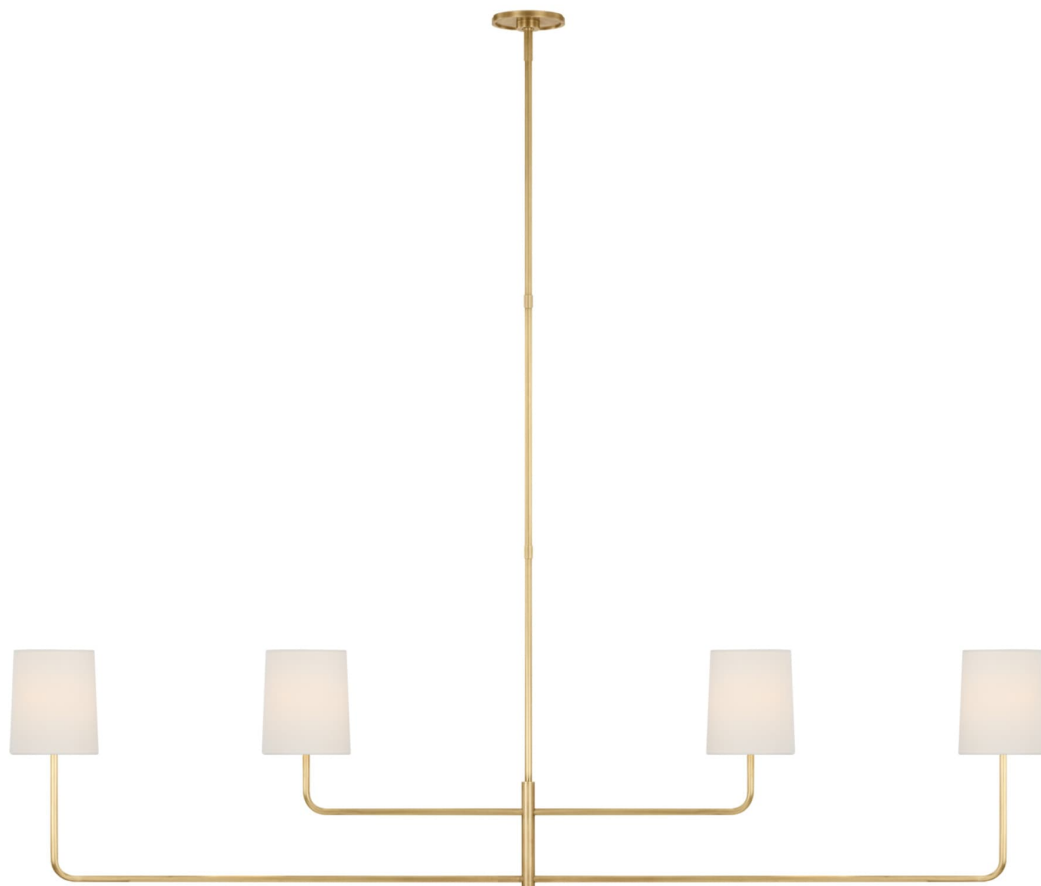

Спецификация    Артикул: BBL5087SB-L

Линейный светильник

## Go Lightly 70" Four Light Linear

дизайнер: Barbara Barry

О/А Высота: 170.2 см

Высота светильника: 58.4 см

Минимальная высота: 71.1 см

Ширина: 177.8 см

Навес: 10.16 Round

Цоколь: 4 - E12 Candelabra

Мощность: 4 - 6.5 LED B11

Абажур: 12.70 x 15.24 см x 17.78 см

Вес: 6.80 кг

Отделка: Мягкая латунь

Материал абажура: 13.97 см x 15.24 см x 17.78

см Linen

VISUAL COMFORT & Co.

spb LIGHTING