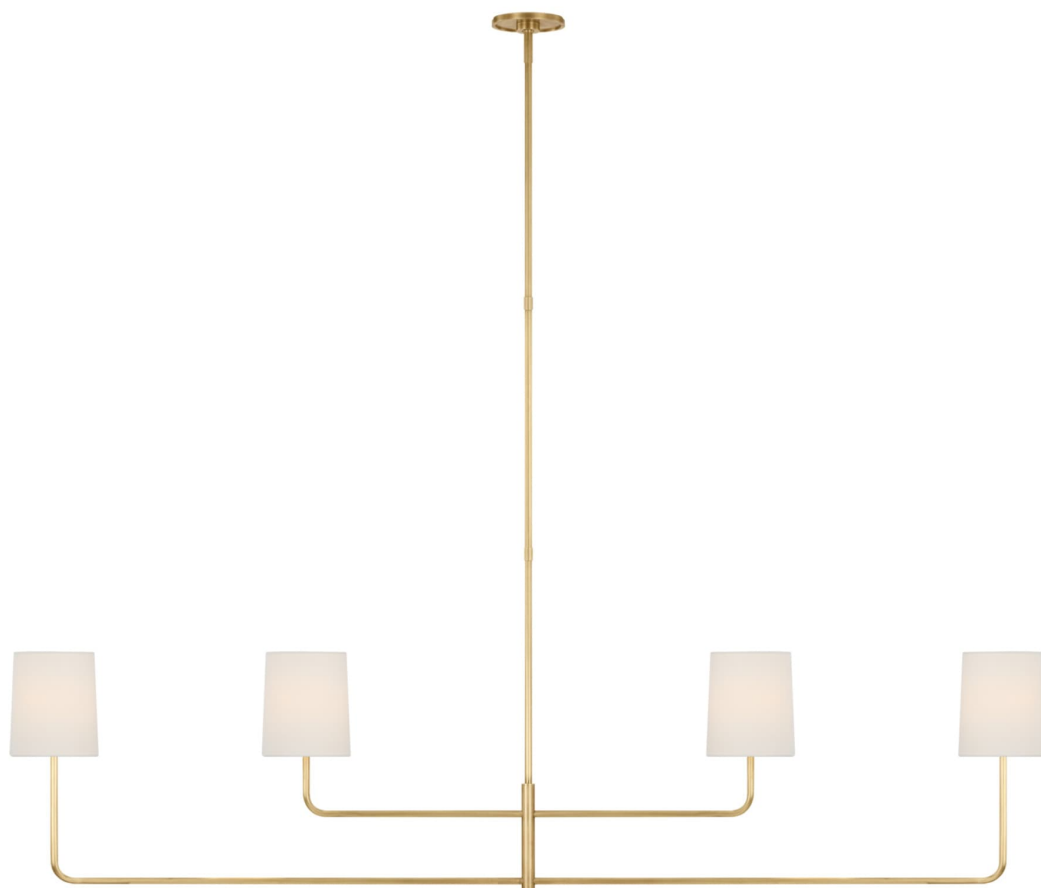

Спецификация    Артикул: BBL5087SB-L

Линейный светильник

## Go Lightly 70" Four Light Linear

дизайнер: Barbara Barry

О/А Высота: 170.2 см

Высота светильника: 58.4 см

Минимальная высота: 71.1 см

Ширина: 177.8 см

Навес: 10.16 Round

Цоколь: 4 - E12 Candelabra

Мощность: 4 - 6.5 LED B11

Абажур: 12.70 x 15.24 см x 17.78 см

Вес: 6.80 кг

Отделка: Мягкая латунь

Материал абажура: 13.97 см x 15.24 см x 17.78

см Linen

VISUAL COMFORT & CO.

spb LIGHTING