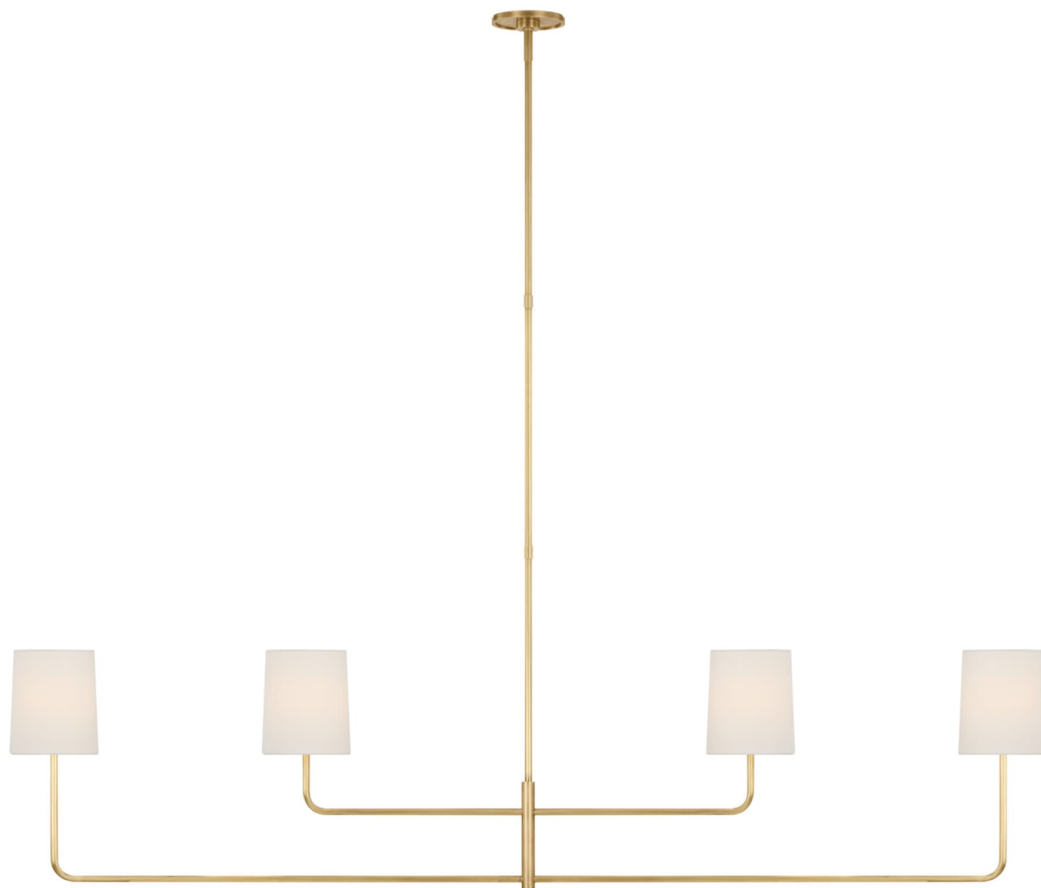

Спецификация Артикул: BBL5087SB-L

Линейный светильник

Go Lightly 70" Four Light Linear

дизайнер: Barbara Barry

О/А Высота: 170.2 см

Высота светильника: 58.4 см

Минимальная высота: 71.1 см

Ширина: 177.8 см

Навес: 10.16 Round

Цоколь: 4 - E12 Candelabra

Мощность: 4 - 6.5 LED B11

Абажур: 12.70 x 15.24 см x 17.78 см

Вес: 6.80 кг

Отделка: Мягкая латунь

Материал абажура: 13.97 см x 15.24 см x 17.78

см Linen