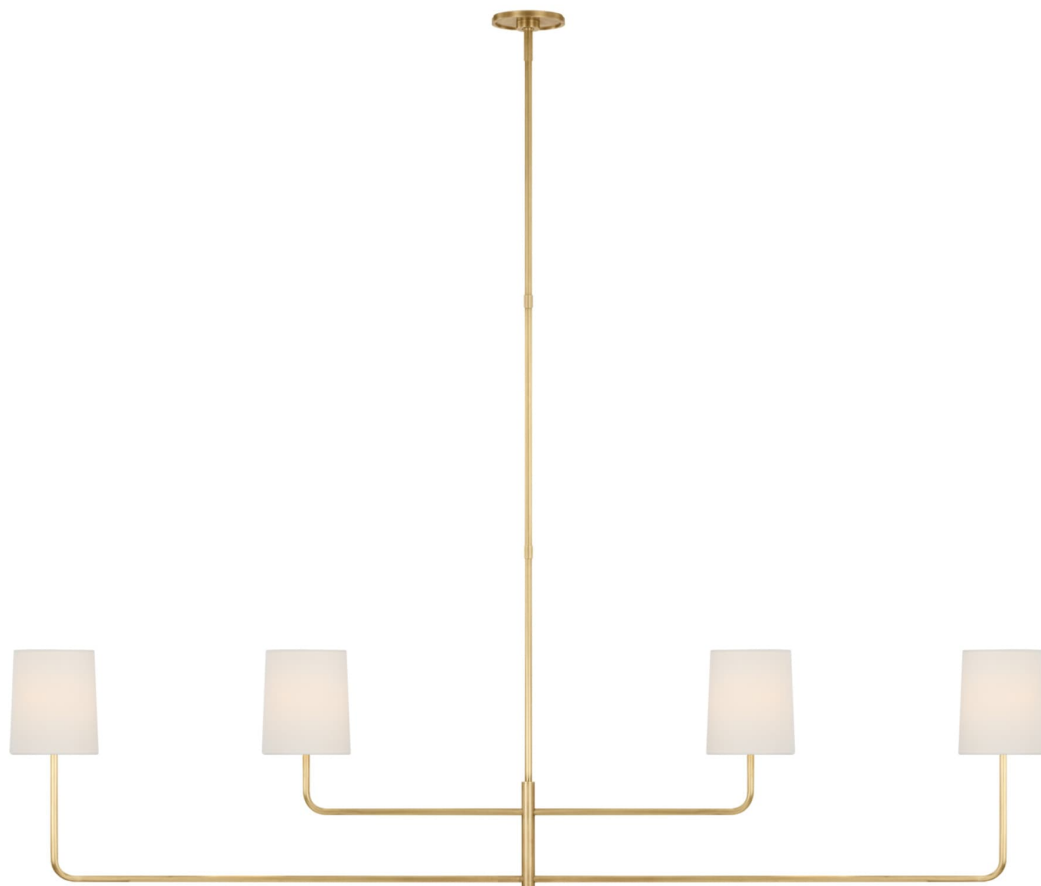

Спецификация Артикул: BBL5087SB-L

Линейный светильник

Go Lightly 70" Four Light Linear

дизайнер: Barbara Barry

О/А Высота: 170.2 см

Высота светильника: 58.4 см

Минимальная высота: 71.1 см

Ширина: 177.8 см

Навес: 10.16 Round

Цоколь: 4 - E12 Candelabra

Мощность: 4 - 6.5 LED B11

Абажур: 12.70 x 15.24 см x 17.78 см

Вес: 6.80 кг

Отделка: Мягкая латунь

Материал абажура: 13.97 см x 15.24 см x 17.78

см Linen