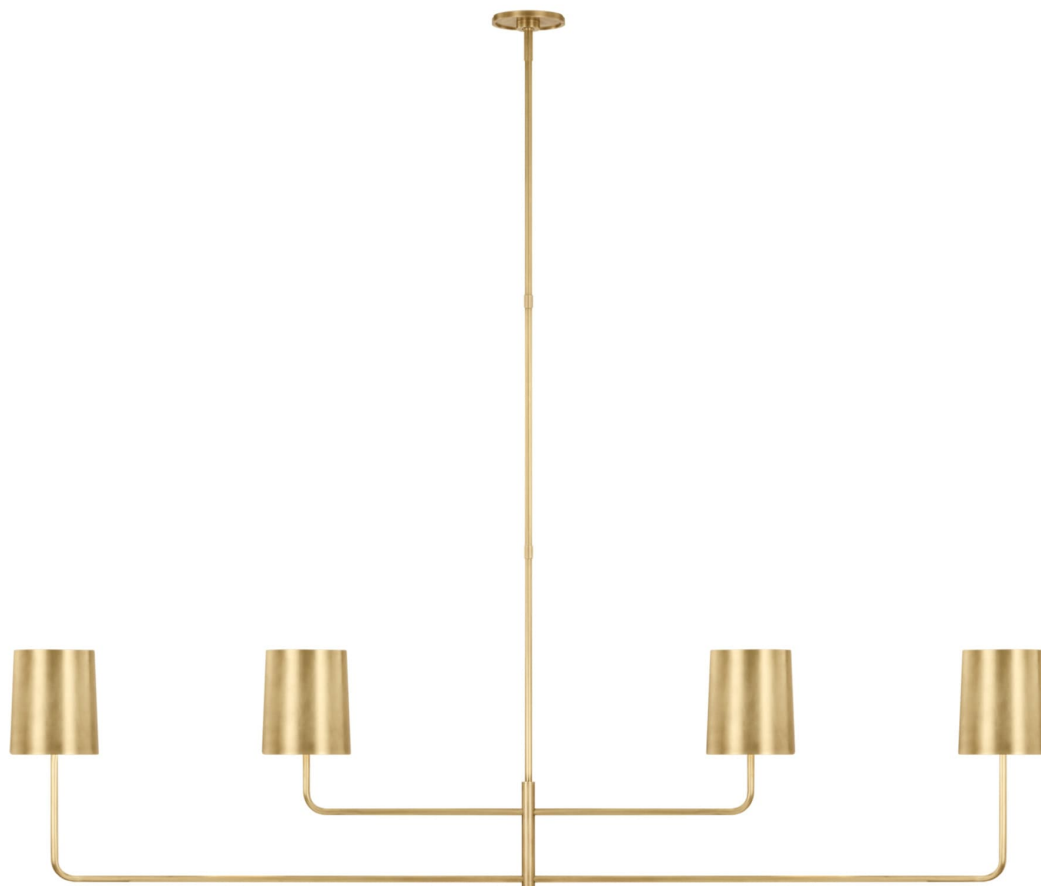

Спецификация    Артикул: BBL5087SB-SB

Линейный светильник

## Go Lightly 70" Four Light Linear

дизайнер: Barbara Barry

О/А Высота: 170.2 см

Высота светильника: 58.4 см

Минимальная высота: 71.1 см

Ширина: 177.8 см

Навес: 10.16 Round

Цоколь: 4 - E12 Candelabra

Мощность: 4 - 6.5 LED B11

Абажур: 12.70 x 15.24 см x 17.78 см

Вес: 6.80 кг

Отделка: Мягкая латунь

Материал абажура: 13.97 см x 15.24 см x 17.78

см Soft Brass

VISUAL COMFORT & Co.

spb LIGHTING