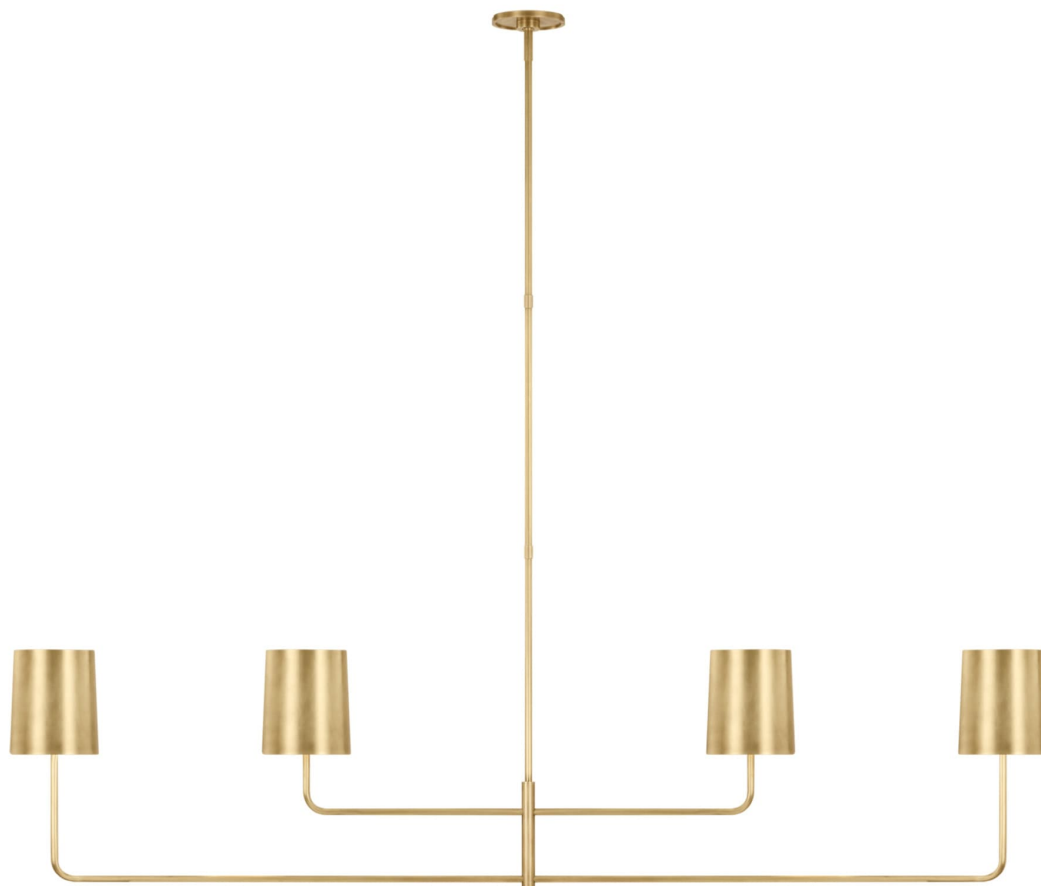

Спецификация Артикул: BBL5087SB-SB

Линейный светильник

Go Lightly 70" Four Light Linear

дизайнер: Barbara Barry

О/А Высота: 170.2 см

Высота светильника: 58.4 см

Минимальная высота: 71.1 см

Ширина: 177.8 см

Навес: 10.16 Round

Цоколь: 4 - E12 Candelabra

Мощность: 4 - 6.5 LED B11

Абажур: 12.70 x 15.24 см x 17.78 см

Вес: 6.80 кг

Отделка: Мягкая латунь

Материал абажура: 13.97 см x 15.24 см x 17.78

см Soft Brass