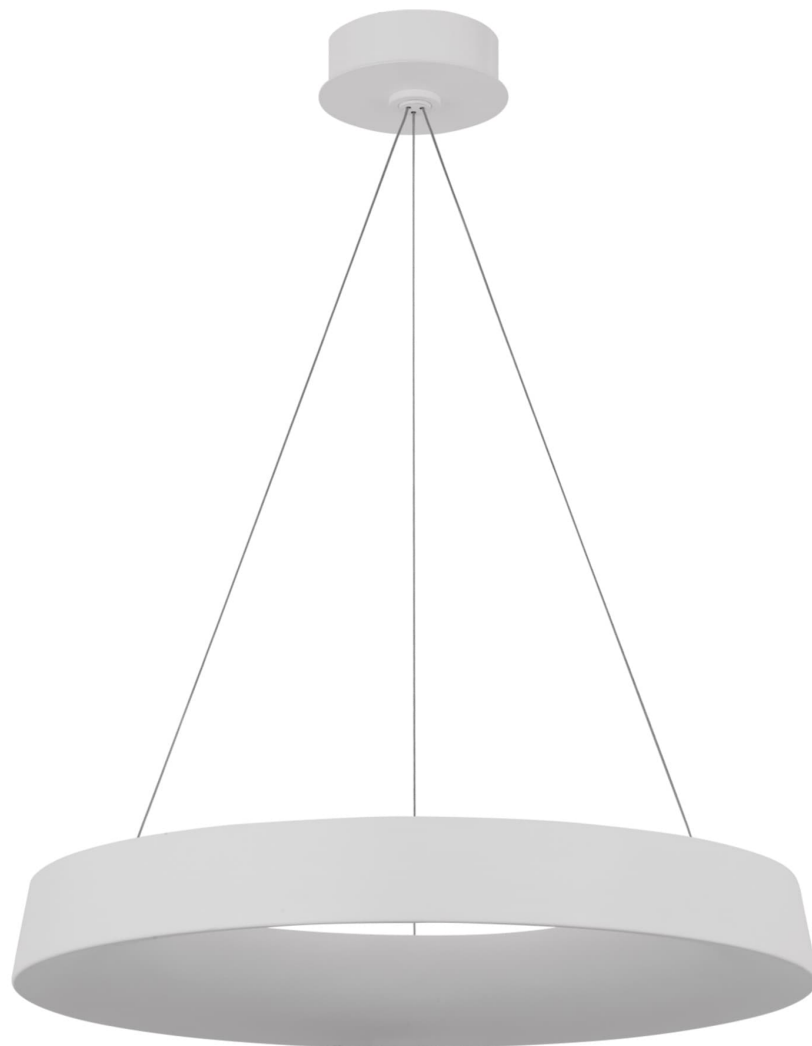

Спецификация Артикул: BBL5095WHT

Люстра

Neptune 24'' Uplight Ring

дизайнер: Barbara Barry

О/А Высота: 38.10 - 375.92 см см

Высота светильника: 7.6 см

Ширина: 61 см

Навес: 12.70 Round

Источник света: Dedicated LED

Мощность: 35w (4200lm)

Вес: 9.07 кг

Отделка: Матовый белый

VISUAL COMFORT & Co.

spb LIGHTING

Санкт-Петербург, Академика Павлова д. 6 к. 1,

ежедневно 10:00 - 20:00