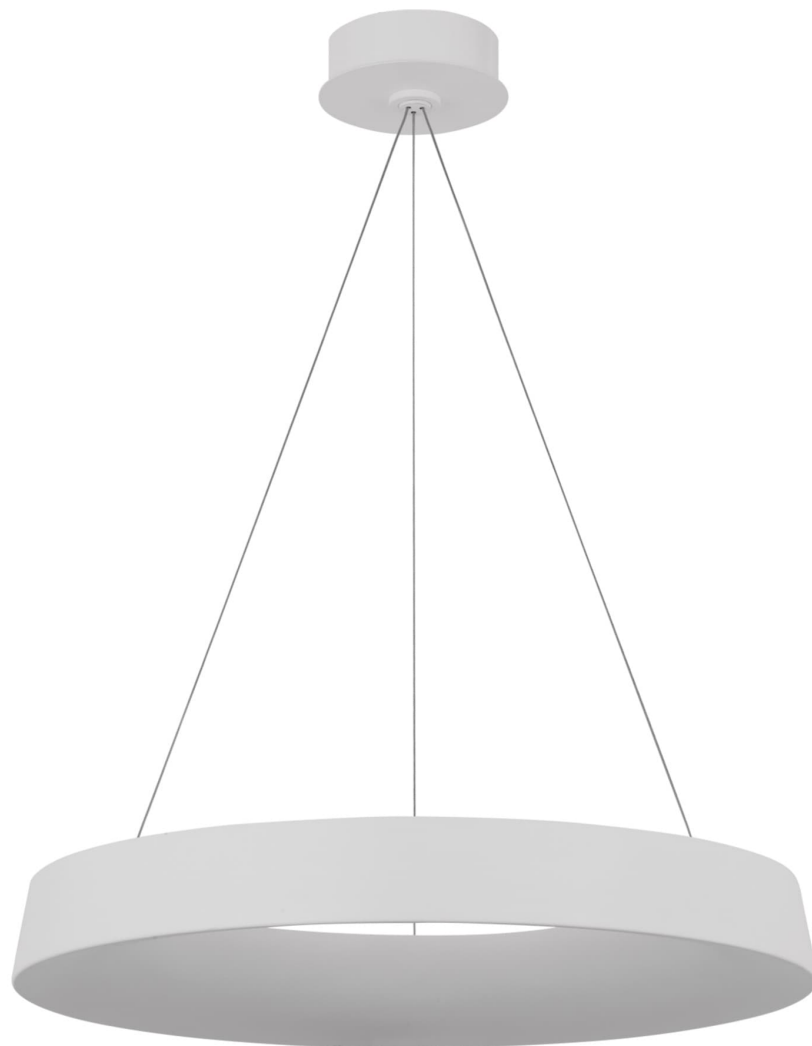

Спецификация    Артикул: BBL5095WHT

Люстра

## Neptune 24'' Uplight Ring

дизайнер: Barbara Barry

О/А Высота: 38.10 - 375.92 см см

Высота светильника: 7.6 см

Ширина: 61 см

Навес: 12.70 Round

Источник света: Dedicated LED

Мощность: 35w (4200lm)

Вес: 9.07 кг

Отделка: Матовый белый

VISUAL COMFORT & Co.

spb LIGHTING

Санкт-Петербург, Академика Павлова д. 6 к. 1,

ежедневно 10:00 - 20:00

[sales@spblighting.ru](mailto:sales@spblighting.ru)

+7 812 4678 588