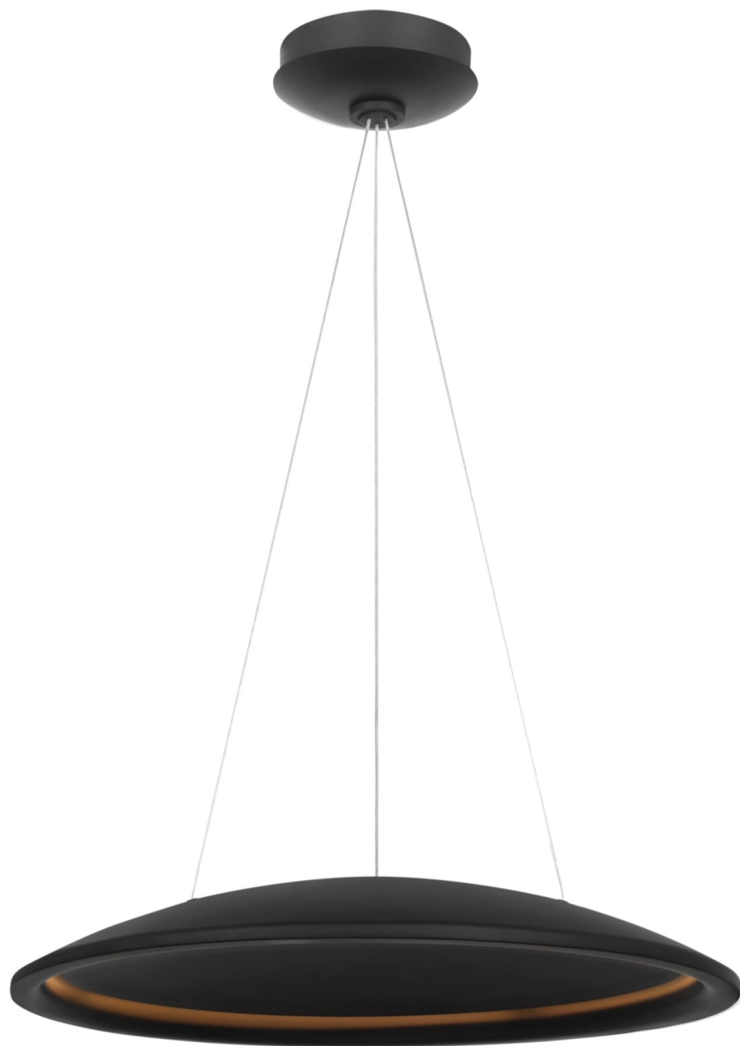

Спецификация

Артикул: BBL5140BLK

Люстра

Arial 20"

дизайнер: Barbara Barry

О/А Высота: 22.86 - 350.52 см см

Высота светильника: 7.6 см

Ширина: 50.8 см

Навес: 12.70 Round

Источник света: Dedicated LED

Мощность: 30w (3600lm)

Вес: 8.16 кг

Отделка: Матовый черный

VISUAL COMFORT & Co.

spb LIGHTING

Санкт-Петербург, Академика Павлова д. 6 к. 1,