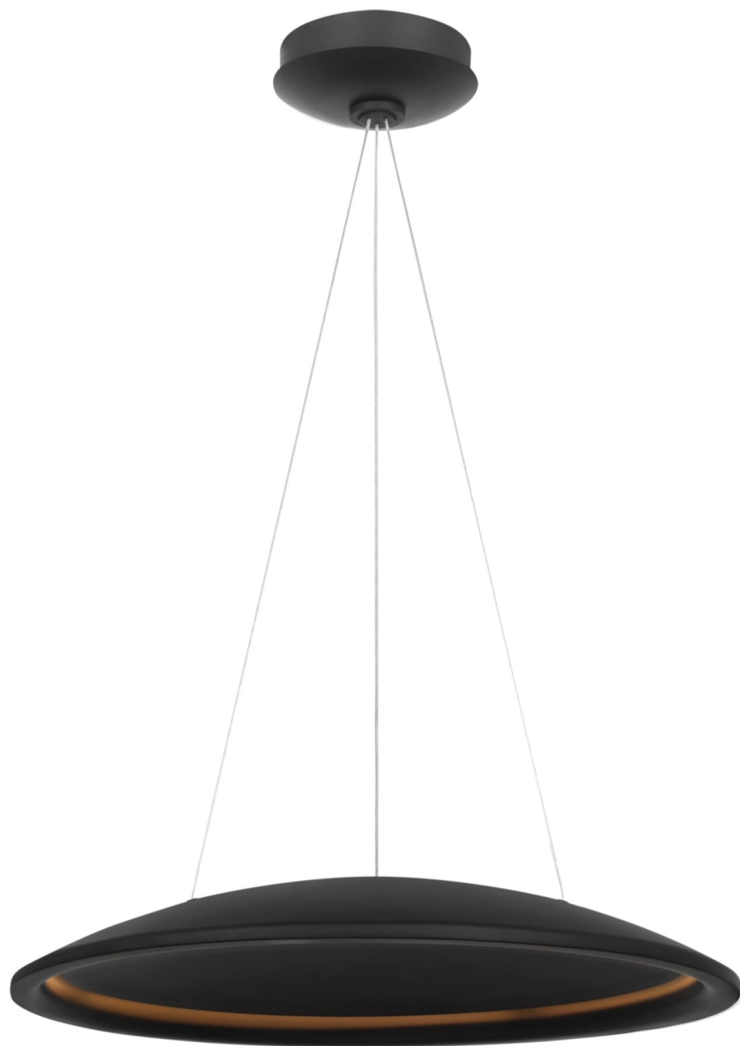

# Спецификация

Артикул: BBL5140BLK

Люстра

## Arial 20"

дизайнер: Barbara Barry

О/А Высота: 22.86 - 350.52 см см

Высота светильника: 7.6 см

Ширина: 50.8 см

Навес: 12.70 Round

Источник света: Dedicated LED

Мощность: 30w (3600lm)

Вес: 8.16 кг

Отделка: Матовый черный

VISUAL COMFORT & Co.

spb LIGHTING

Санкт-Петербург, Академика Павлова д. 6 к. 1,

ежедневно 10:00 - 20:00

[sales@spblighting.ru](mailto:sales@spblighting.ru)

+7 812 4678 588