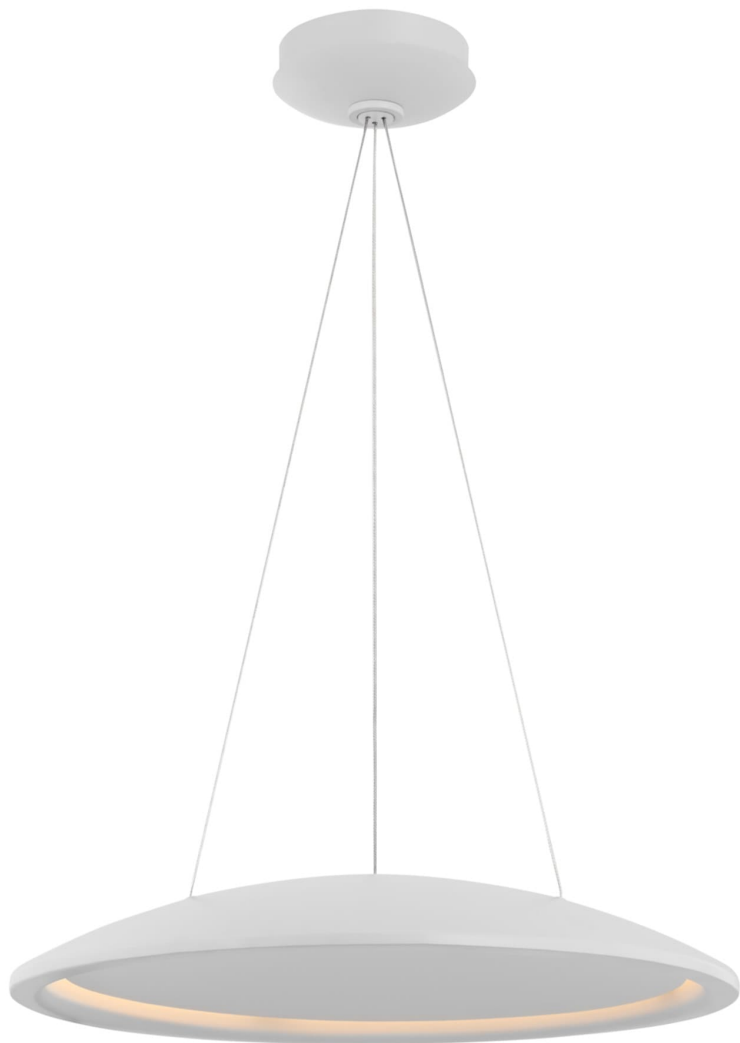

Спецификация

Артикул: BBL5140WHT

Люстра

Arial 20''

дизайнер: Barbara Barry

О/А Высота: 22.86 - 350.52 см см

Высота светильника: 7.6 см

Ширина: 50.8 см

Навес: 12.70 Round

Источник света: Dedicated LED

Мощность: 30w (3600lm)

Вес: 8.16 кг

Отделка: Матовый белый

VISUAL COMFORT & Co.

spb LIGHTING

Санкт-Петербург, Академика Павлова д. 6 к. 1,