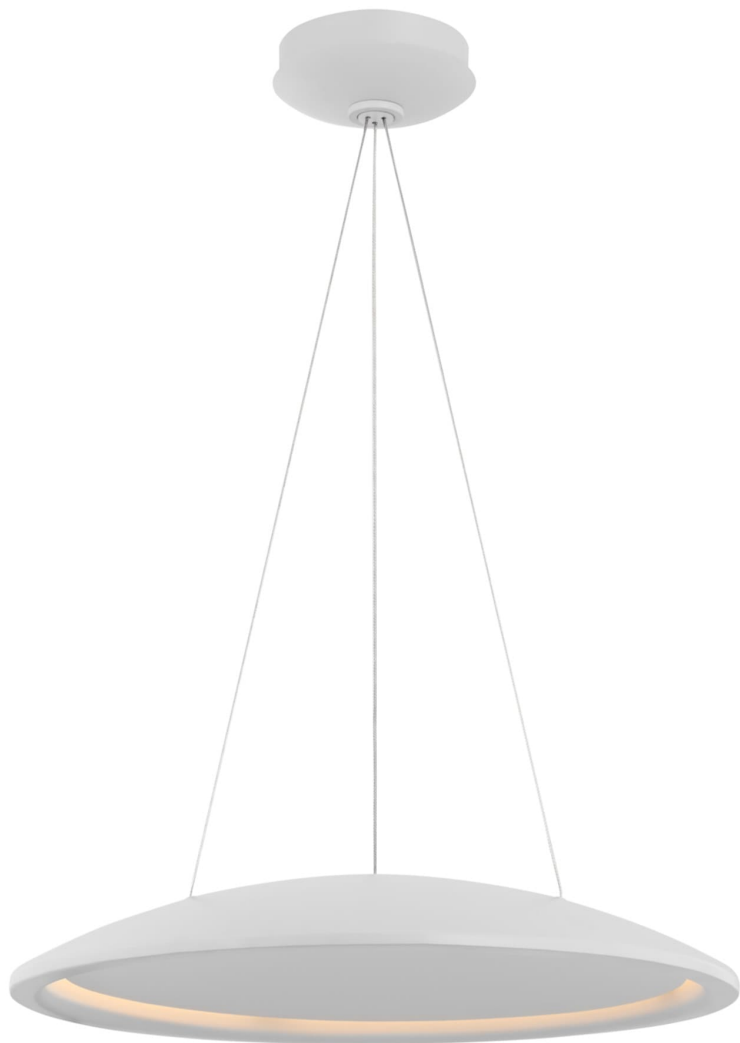

# Спецификация

Артикул: BBL5140WHT

Люстра

## Arial 20''

дизайнер: Barbara Barry

О/А Высота: 22.86 - 350.52 см см

Высота светильника: 7.6 см

Ширина: 50.8 см

Навес: 12.70 Round

Источник света: Dedicated LED

Мощность: 30w (3600lm)

Вес: 8.16 кг

Отделка: Матовый белый

VISUAL COMFORT & Co.

spb LIGHTING

Санкт-Петербург, Академика Павлова д. 6 к. 1,

ежедневно 10:00 - 20:00

[sales@spblighting.ru](mailto:sales@spblighting.ru)

+7 812 4678 588