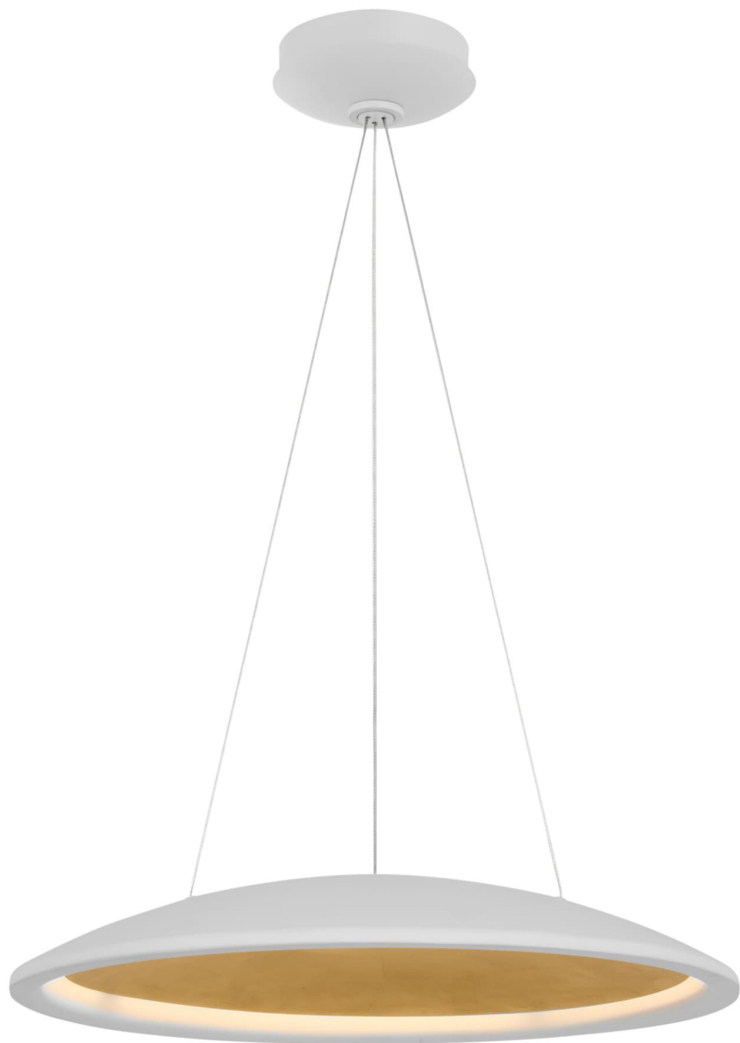

Спецификация

Артикул: BBL5140WHT/G

Люстра

Arial 20''

дизайнер: Barbara Barry

О/А Высота: 22.86 - 350.52 см см

Высота светильника: 7.6 см

Ширина: 50.8 см

Навес: 12.70 Round

Источник света: Dedicated LED

Мощность: 30w (3600lm)

Вес: 8.16 кг

Отделка: Matte White and Gild

VISUAL COMFORT & Co.

spb LIGHTING

Санкт-Петербург, Академика Павлова д. 6 к. 1,