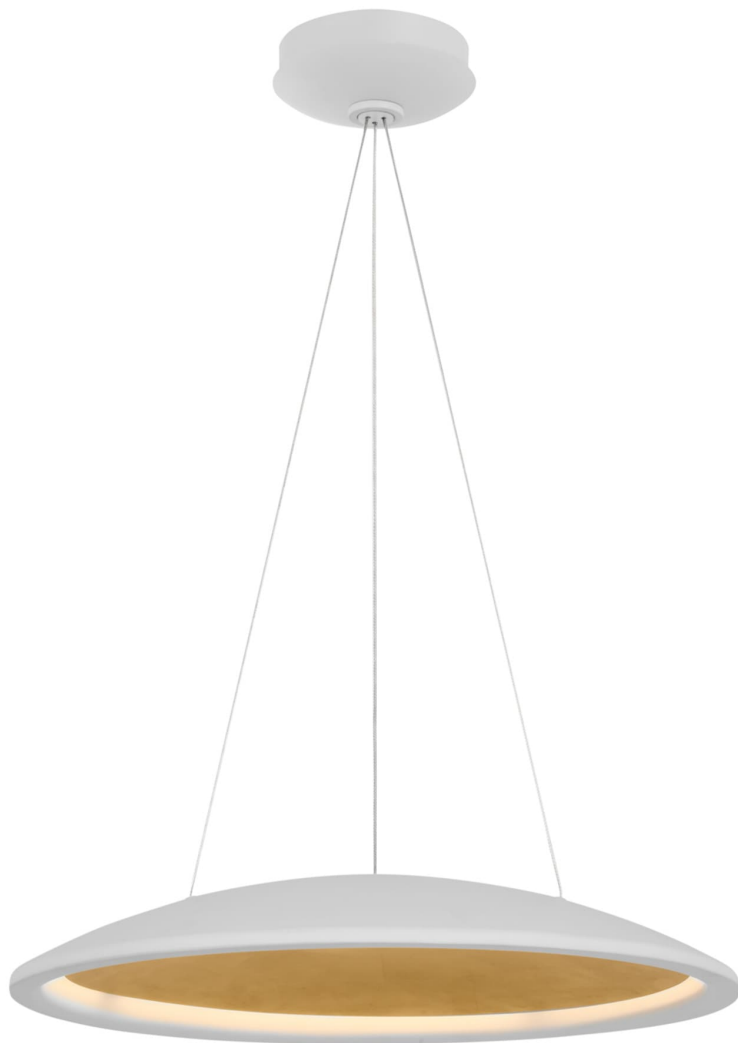

# Спецификация

Артикул: BBL5140WHT/G

Люстра

## Arial 20"

дизайнер: Barbara Barry

О/А Высота: 22.86 - 350.52 см см

Высота светильника: 7.6 см

Ширина: 50.8 см

Навес: 12.70 Round

Источник света: Dedicated LED

Мощность: 30w (3600lm)

Вес: 8.16 кг

Отделка: Matte White and Gild

VISUAL COMFORT & Co.

spb LIGHTING

Санкт-Петербург, Академика Павлова д. 6 к. 1,

ежедневно 10:00 - 20:00

[sales@spblighting.ru](mailto:sales@spblighting.ru)

+7 812 4678 588