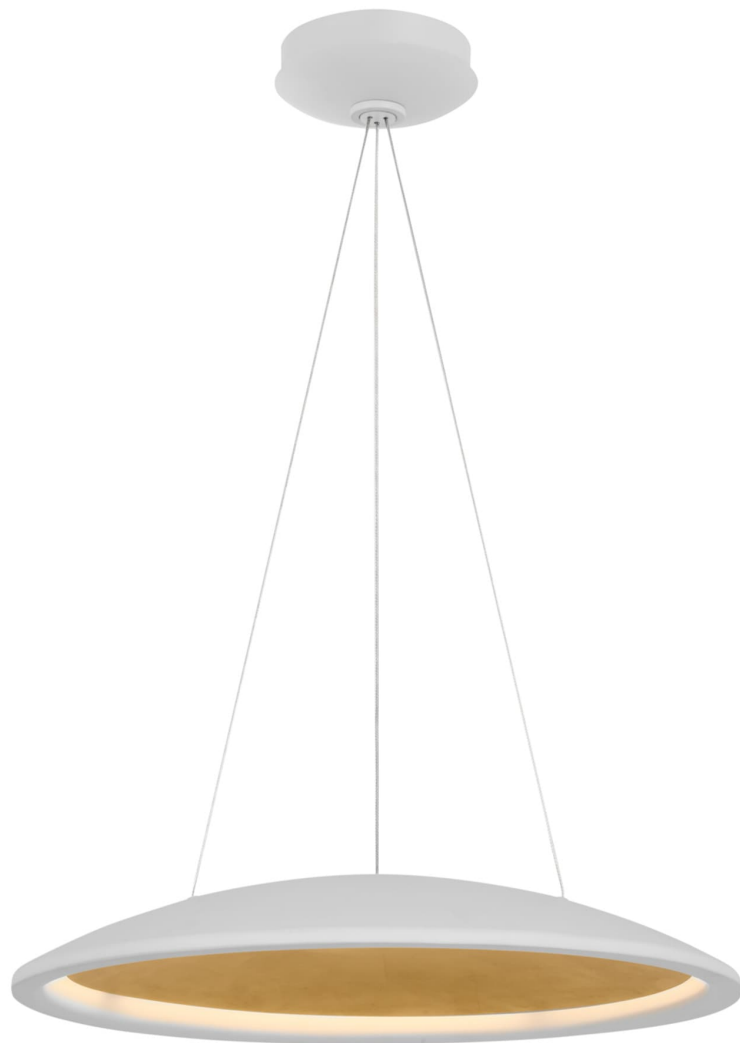

Спецификация

Артикул: BBL5140WHT/G

Люстра

Arial 20''

дизайнер: Barbara Barry

О/А Высота: 22.86 - 350.52 см см

Высота светильника: 7.6 см

Ширина: 50.8 см

Навес: 12.70 Round

Источник света: Dedicated LED

Мощность: 30w (3600lm)

Вес: 8.16 кг

Отделка: Matte White and Gild

VISUAL COMFORT & Co.

spb LIGHTING

Санкт-Петербург, Академика Павлова д. 6 к. 1,