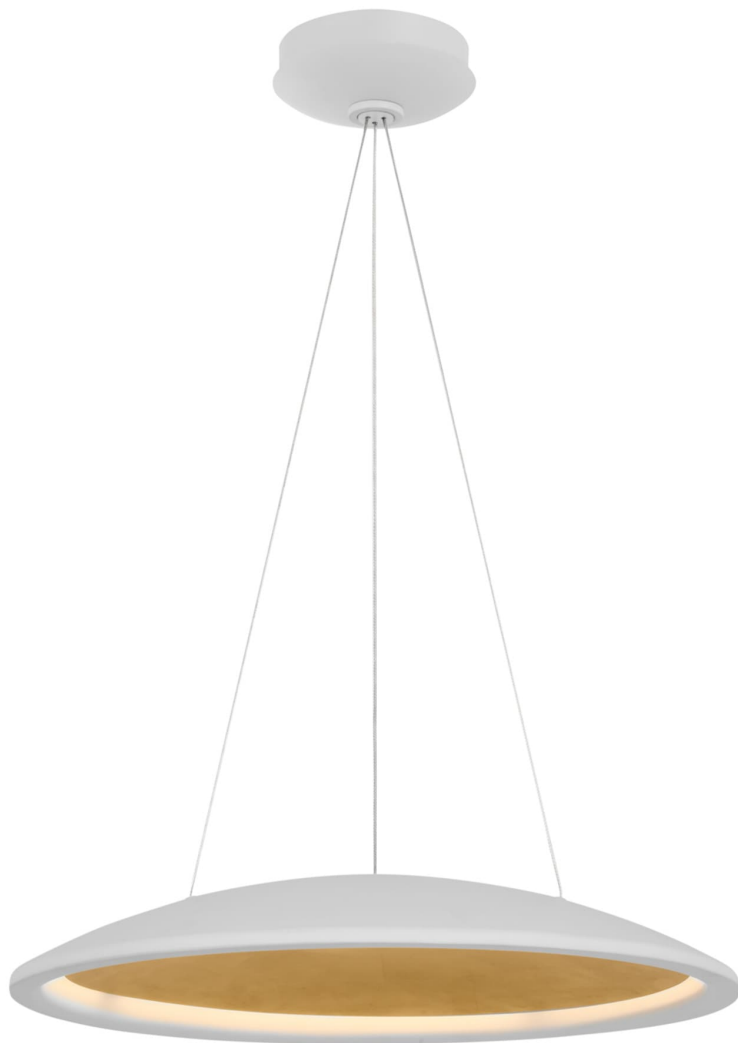

Спецификация

Артикул: BBL5140WHT/G

Люстра

Arial 20''

дизайнер: Barbara Barry

О/А Высота: 22.86 - 350.52 см см

Высота светильника: 7.6 см

Ширина: 50.8 см

Навес: 12.70 Round

Источник света: Dedicated LED

Мощность: 30w (3600lm)

Вес: 8.16 кг

Отделка: Matte White and Gild

VISUAL COMFORT & Co.

spb LIGHTING

Санкт-Петербург, Академика Павлова д. 6 к. 1,