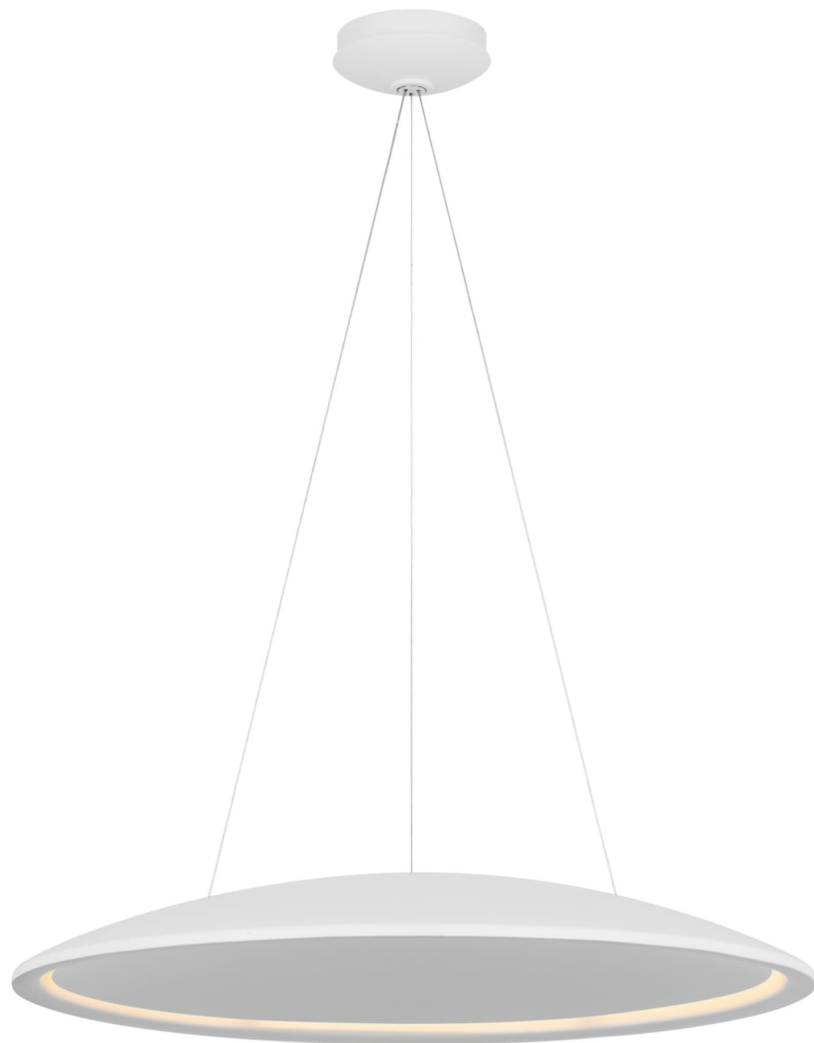

Спецификация

Артикул: BBL5141WHT

Люстра

Ariel 28''

дизайнер: Barbara Barry

О/А Высота: 27.94 - 353.06 см см

Высота светильника: 10.2 см

Ширина: 71.1 см

Навес: 12.70 Round

Источник света: Dedicated LED

Мощность: 35w (4200lm)

Вес: 9.98 кг

Отделка: Матовый белый

VISUAL COMFORT & Co.

spb LIGHTING

Санкт-Петербург, Академика Павлова д. 6 к. 1,