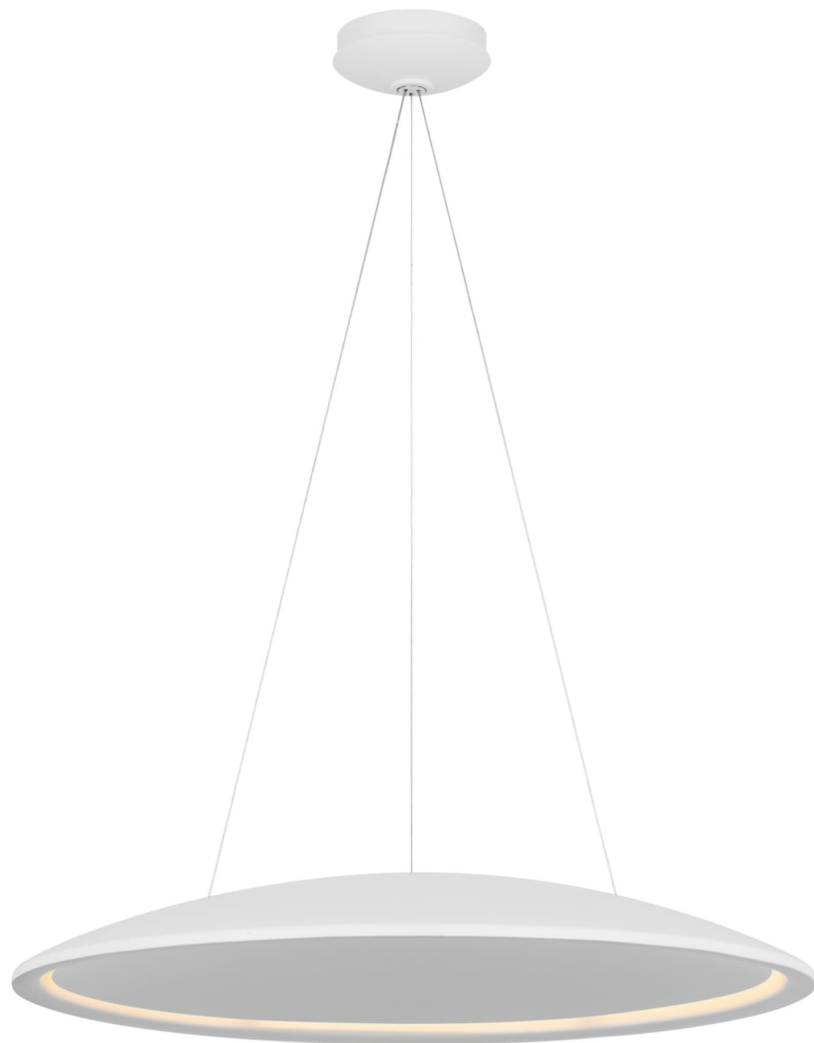

# Спецификация

Артикул: BBL5141WHT

Люстра

## Ariel 28''

дизайнер: Barbara Barry

О/А Высота: 27.94 - 353.06 см см

Высота светильника: 10.2 см

Ширина: 71.1 см

Навес: 12.70 Round

Источник света: Dedicated LED

Мощность: 35w (4200lm)

Вес: 9.98 кг

Отделка: Матовый белый

VISUAL COMFORT & Co.

spb LIGHTING

Санкт-Петербург, Академика Павлова д. 6 к. 1,

ежедневно 10:00 - 20:00

[sales@spblighting.ru](mailto:sales@spblighting.ru)

+7 812 4678 588