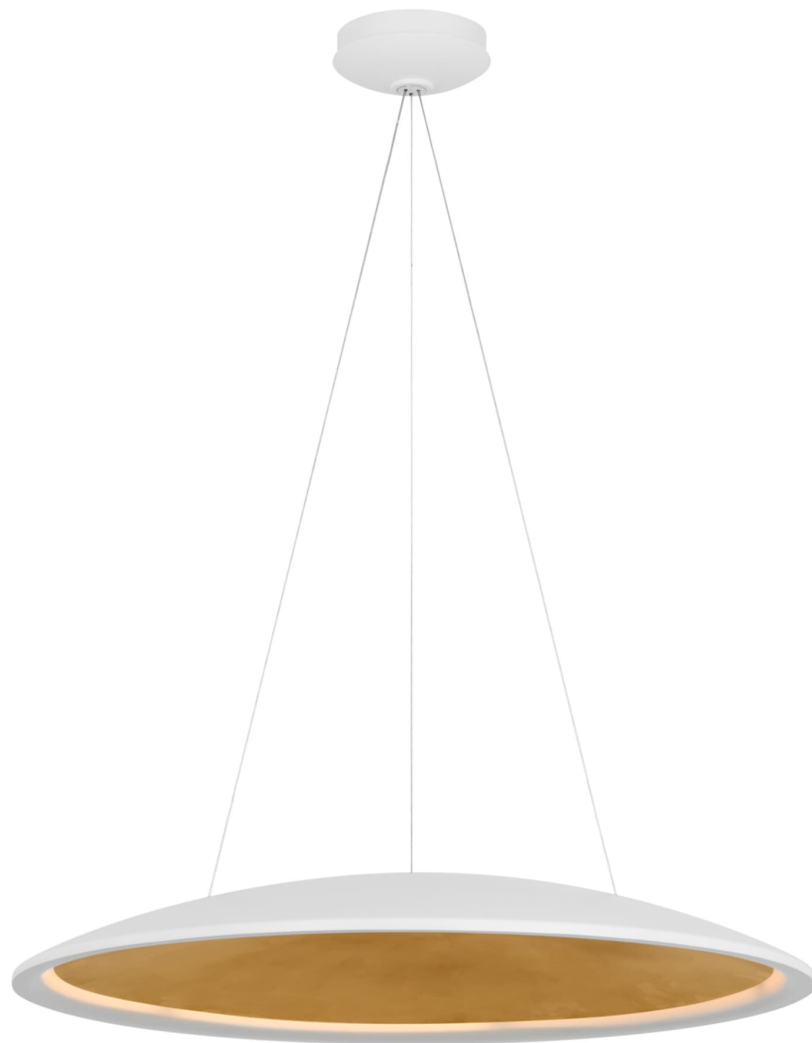

Спецификация

Артикул: BBL5141WHT/G

Люстра

Ariel 28''

дизайнер: Barbara Barry

О/А Высота: 27.94 - 353.06 см см

Высота светильника: 10.2 см

Ширина: 71.1 см

Навес: 12.70 Round

Источник света: Dedicated LED

Мощность: 35w (4200lm)

Вес: 9.98 кг

Отделка: Matte White and Gild

VISUAL COMFORT & Co.

spb LIGHTING

Санкт-Петербург, Академика Павлова д. 6 к. 1,