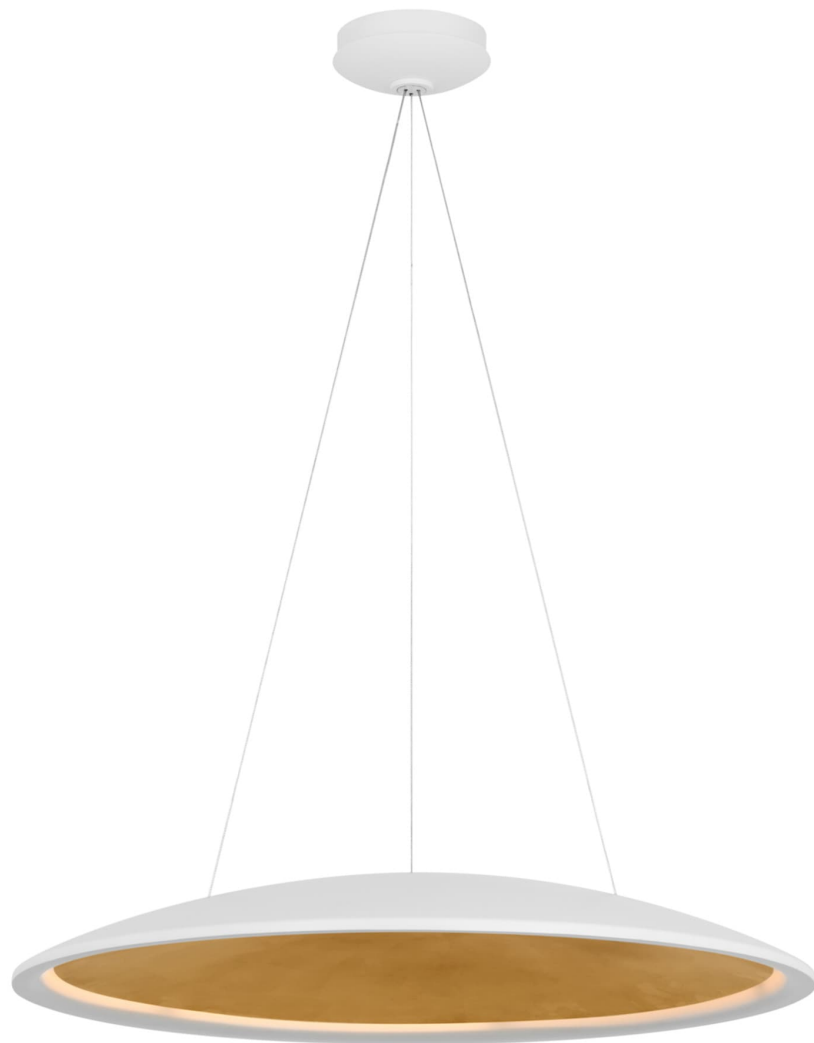

# Спецификация

Артикул: BBL5141WHT/G

Люстра

## Ariel 28''

дизайнер: Barbara Barry

О/А Высота: 27.94 - 353.06 см см

Высота светильника: 10.2 см

Ширина: 71.1 см

Навес: 12.70 Round

Источник света: Dedicated LED

Мощность: 35w (4200lm)

Вес: 9.98 кг

Отделка: Matte White and Gild

VISUAL COMFORT & Co.

spb LIGHTING

Санкт-Петербург, Академика Павлова д. 6 к. 1,

ежедневно 10:00 - 20:00

[sales@spblighting.ru](mailto:sales@spblighting.ru)

+7 812 4678 588