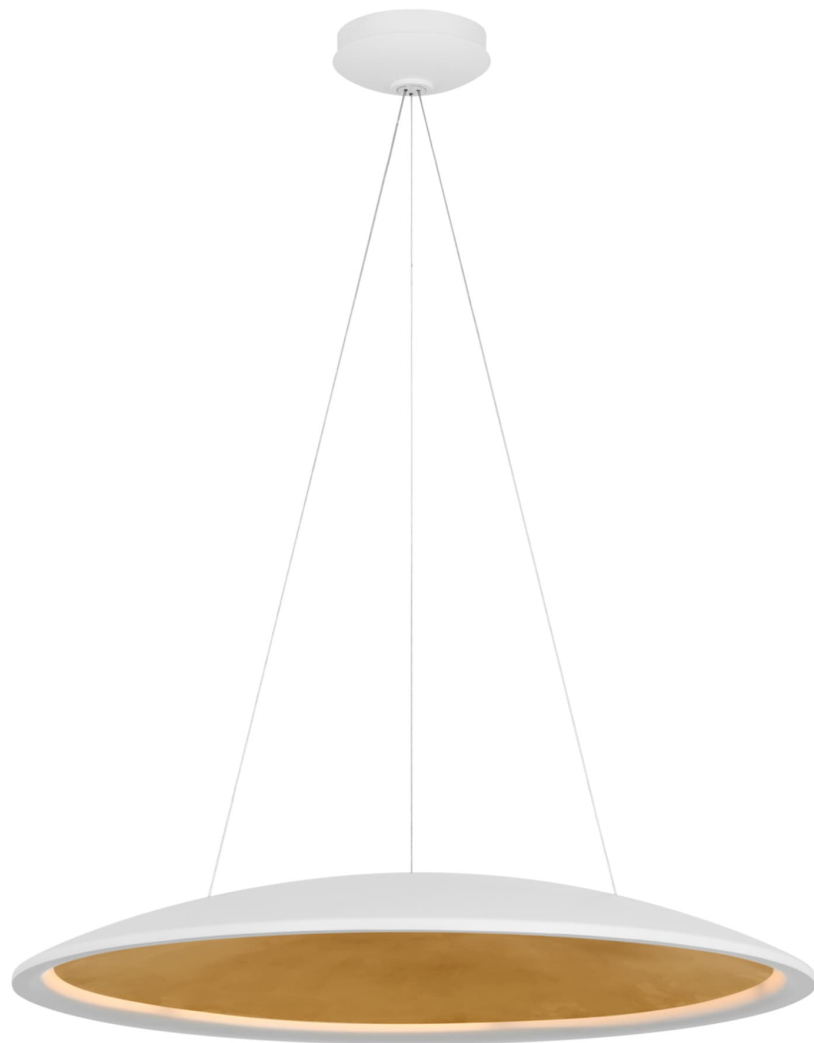

Спецификация

Артикул: BBL5141WHT/G

Люстра

Ariel 28''

дизайнер: Barbara Barry

О/А Высота: 27.94 - 353.06 см см

Высота светильника: 10.2 см

Ширина: 71.1 см

Навес: 12.70 Round

Источник света: Dedicated LED

Мощность: 35w (4200lm)

Вес: 9.98 кг

Отделка: Matte White and Gild

VISUAL COMFORT & Co.

spb LIGHTING

Санкт-Петербург, Академика Павлова д. 6 к. 1,