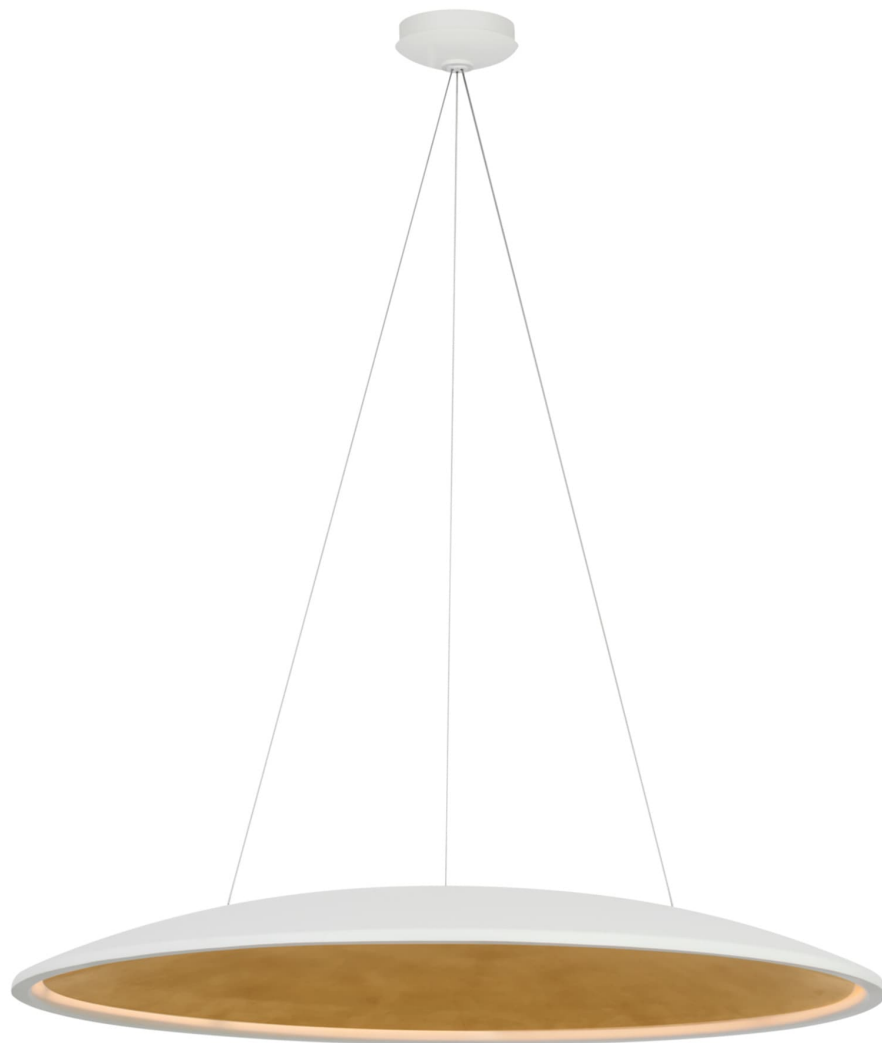

Спецификация

Артикул: BBL5142WHT/G

Люстра

Arial 40''

дизайнер: Barbara Barry

О/А Высота: 38.10 - 353.06 см см

Высота светильника: 12.7 см

Ширина: 101.6 см

Навес: 12.70 Round

Источник света: Dedicated LED

Мощность: 40w (4800lm)

Вес: 18.59 кг

Отделка: Matte White and Gild

VISUAL COMFORT & Co.

spb LIGHTING

Санкт-Петербург, Академика Павлова д. 6 к. 1,