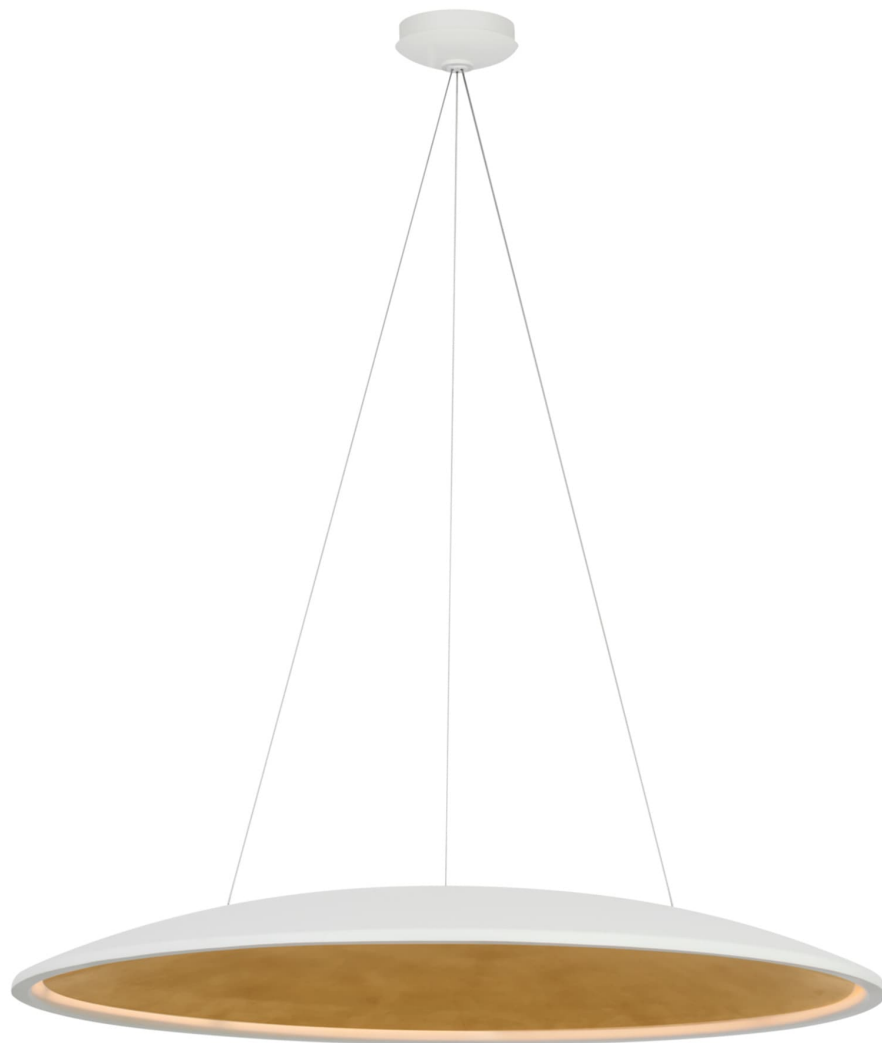

# Спецификация

Артикул: BBL5142WHT/G

Люстра

## Arial 40''

дизайнер: Barbara Barry

О/А Высота: 38.10 - 353.06 см см

Высота светильника: 12.7 см

Ширина: 101.6 см

Навес: 12.70 Round

Источник света: Dedicated LED

Мощность: 40w (4800lm)

Вес: 18.59 кг

Отделка: Matte White and Gild

VISUAL COMFORT & Co.

spb LIGHTING

Санкт-Петербург, Академика Павлова д. 6 к. 1,

ежедневно 10:00 - 20:00

[sales@spblighting.ru](mailto:sales@spblighting.ru)

+7 812 4678 588