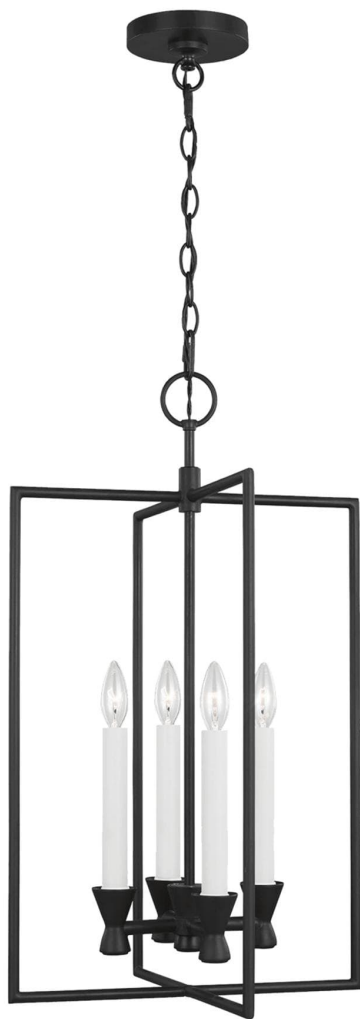

Спецификация    Артикул: CC1394AI

Фонарь

## Keystone

дизайнер: Chapman & Myers

Ширина: 40.6 см

Высота: 69.2 см

Навес: D:13.97см H:2.22см Round

Цоколь: 4 - Candelabra - Torpedo

Отделка: Состаренное железо

VISUAL COMFORT & Co.