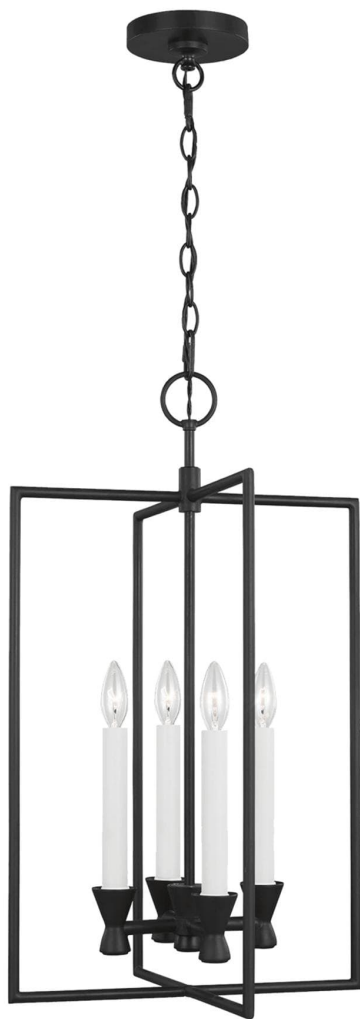

Спецификация Артикул: CC1394AI

Фонарь

Keystone

дизайнер: Chapman & Myers

Ширина: 40.6 см

Высота: 69.2 см

Навес: D:13.97см H:2.22см Round

Цоколь: 4 - Candelabra - Torpedo

Отделка: Состаренное железо

VISUAL COMFORT & Co.

spb LIGHTING

Санкт-Петербург, Академика Павлова д. 6 к. 1,

ежедневно 10:00 – 20:00

sales@spblighting.ru

+7 812 4678 588