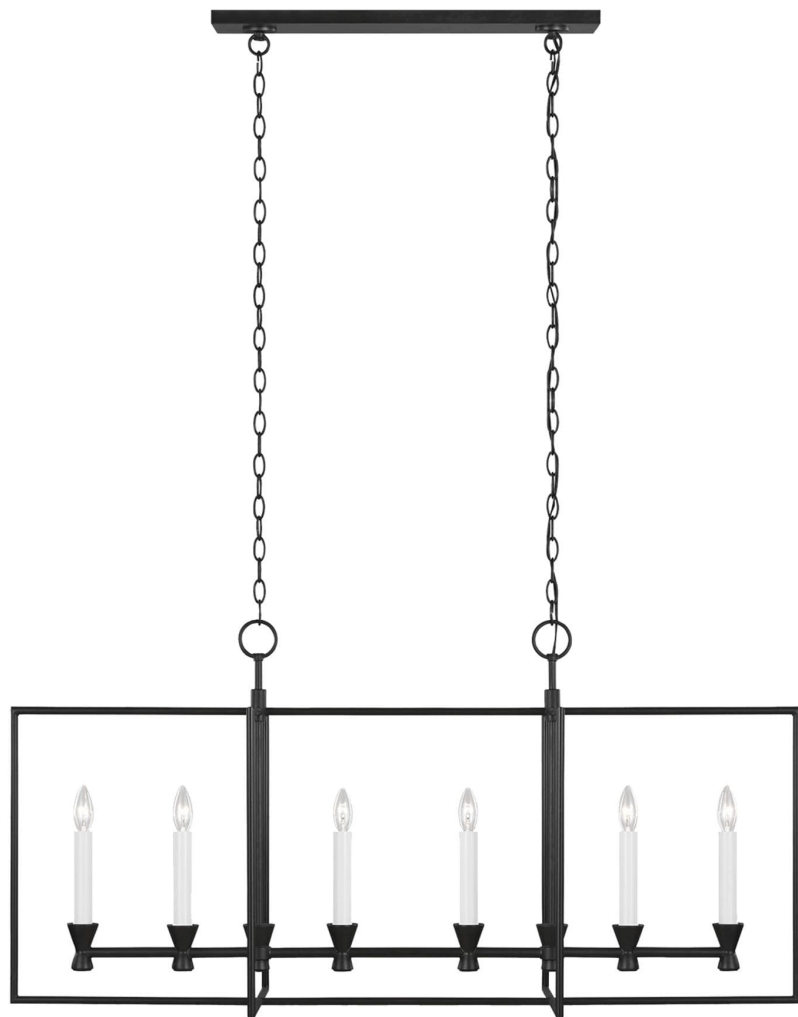

Спецификация Артикул: CC1406AI

Линейный светильник

Keystone

дизайнер: Chapman & Myers

Ширина: 40.6 см

Общая высота: 228.9 см

Высота: 46.4 см

Длина: 122.6 см

Навес: DP:2.22см W:13.89см H:59.69см Round

Цоколь: 6 - Candelabra - Torpedo

Отделка: Состаренное железо

VISUAL COMFORT & Co.

spb LIGHTING

Санкт-Петербург, Академика Павлова д. 6 к. 1,

ежедневно 10:00 – 20:00