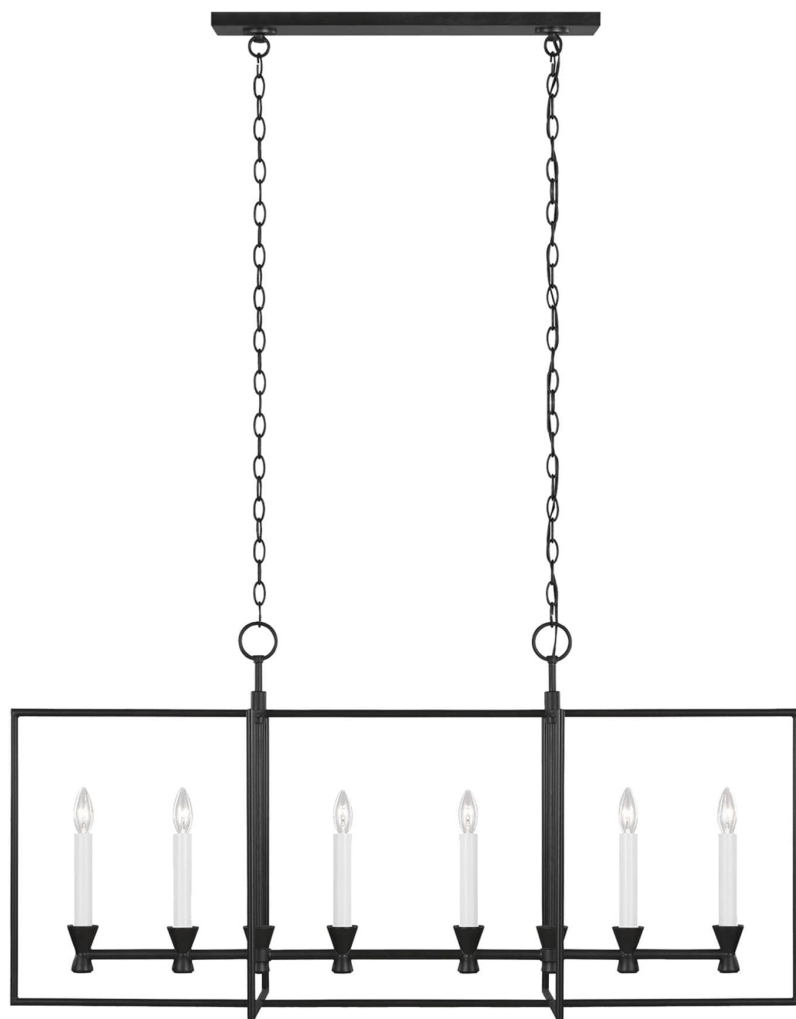

Спецификация Артикул: CC1406AI

Линейный светильник

Keystone

дизайнер: Chapman & Myers

Ширина: 40.6 см

Общая высота: 228.9 см

Высота: 46.4 см

Длина: 122.6 см

Навес: DP:2.22см W:13.89см H:59.69см Round

Цоколь: 6 - Candelabra - Torpedo

Отделка: Состаренное железо

VISUAL COMFORT & Co.

spb LIGHTING

Санкт-Петербург, Академика Павлова д. 6 к. 1,

ежедневно 10:00 – 20:00