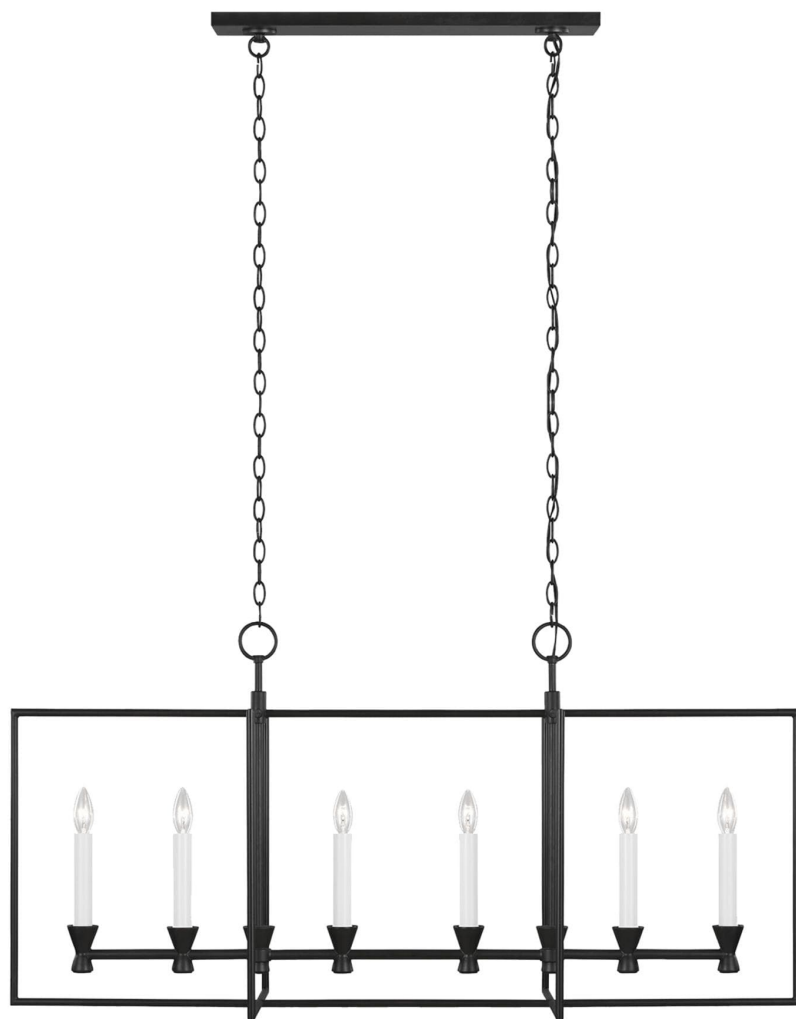

Спецификация Артикул: СС1406А1

Линейный светильник

Keystone

дизайнер: Chapman & Myers

Ширина: 40.6 см

Общая высота: 228.9 см

Высота: 46.4 см

Длина: 122.6 см

Навес: DP:2.22см W:13.89см H:59.69см Round

Цоколь: 6 - Candelabra - Torpedo

Отделка: Состаренное железо

VISUAL COMFORT & Co.

spb LIGHTING

Санкт-Петербург, Академика Павлова д. 6 к. 1,

ежедневно 10:00 – 20:00