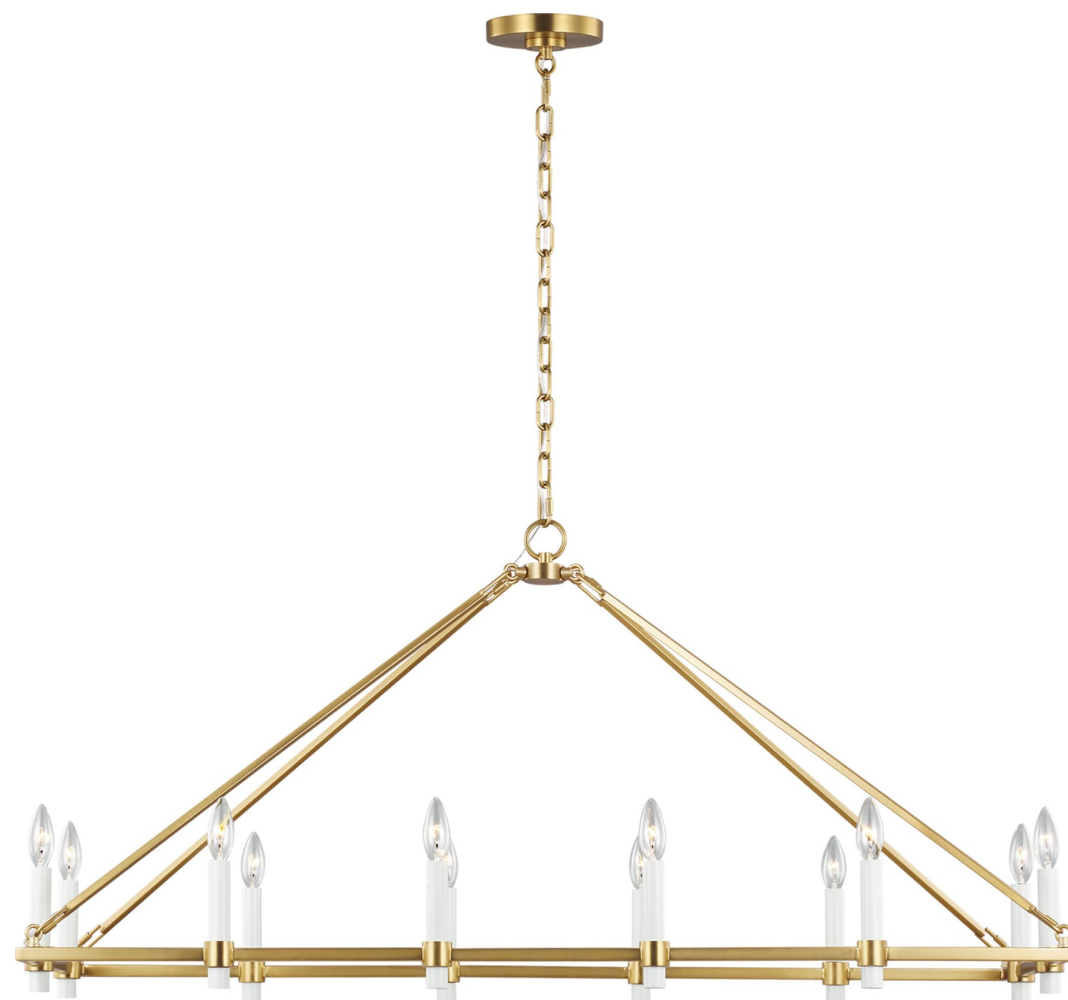

Спецификация Артикул: CC14612BBS

Линейный светильник

Marston Linear

дизайнер: Chapman & Myers

Ширина: 50.8 см

Общая высота: 292.1 см

Высота: 63.5 см

Навес: D

Цоколь: 12 - Candelabra - Torpedo

Рейтинг: Damp Rated

Длина цепи: 213.4 см

Отделка: Полированная латунь

VISUAL COMFORT & Co.

spb LIGHTING

Санкт-Петербург, Академика Павлова д. 6 к. 1,

ежедневно 10:00 – 20:00