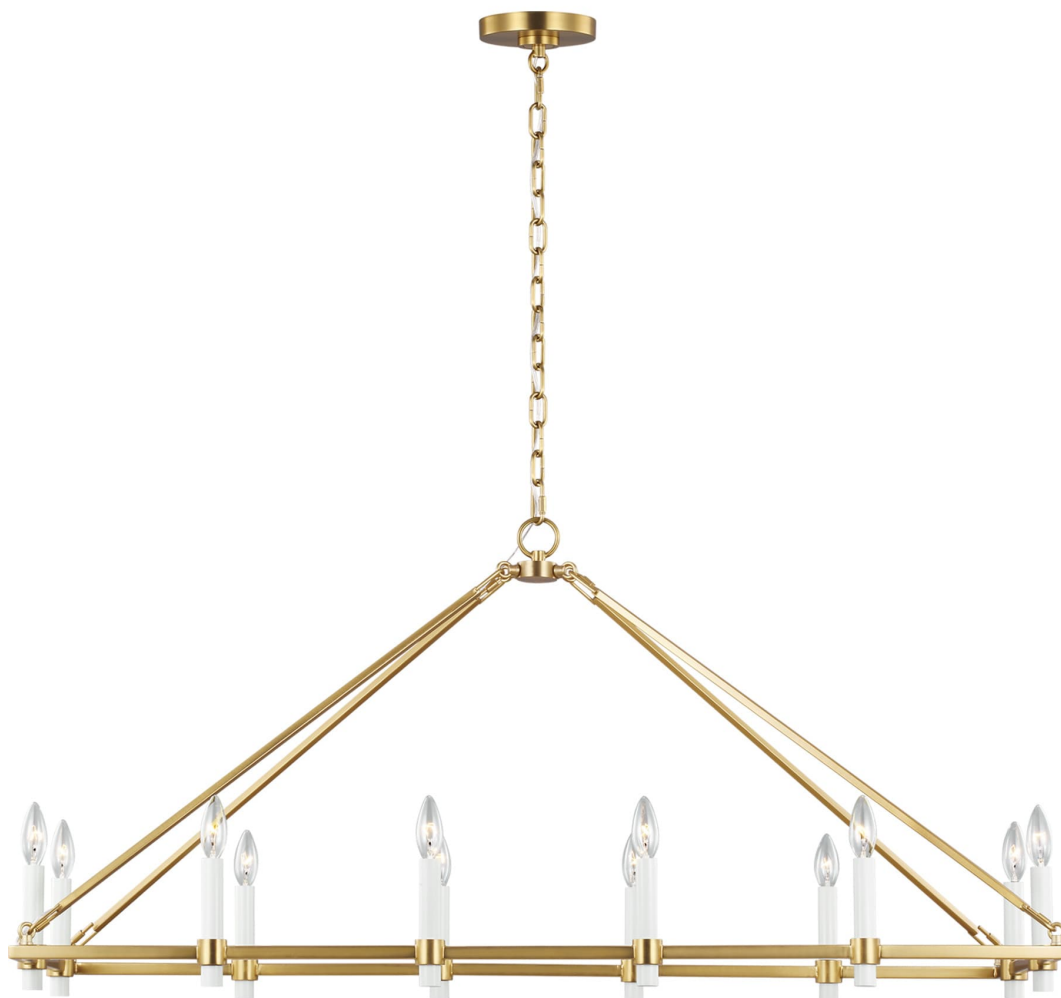

Спецификация    Артикул: CC14612BBS

Линейный светильник

## Marston Linear

дизайнер: Chapman & Myers

Ширина: 50.8 см

Общая высота: 292.1 см

Высота: 63.5 см

Навес: D

Цоколь: 12 - Candelabra - Torpedo

Рейтинг: Damp Rated

Длина цепи: 213.4 см

Отделка: Полированная латунь

VISUAL COMFORT & Co.

spb LIGHTING

Санкт-Петербург, Академика Павлова д. 6 к. 1,

ежедневно 10:00 – 20:00

[sales@spblighting.ru](mailto:sales@spblighting.ru)

+7 812 4678 588