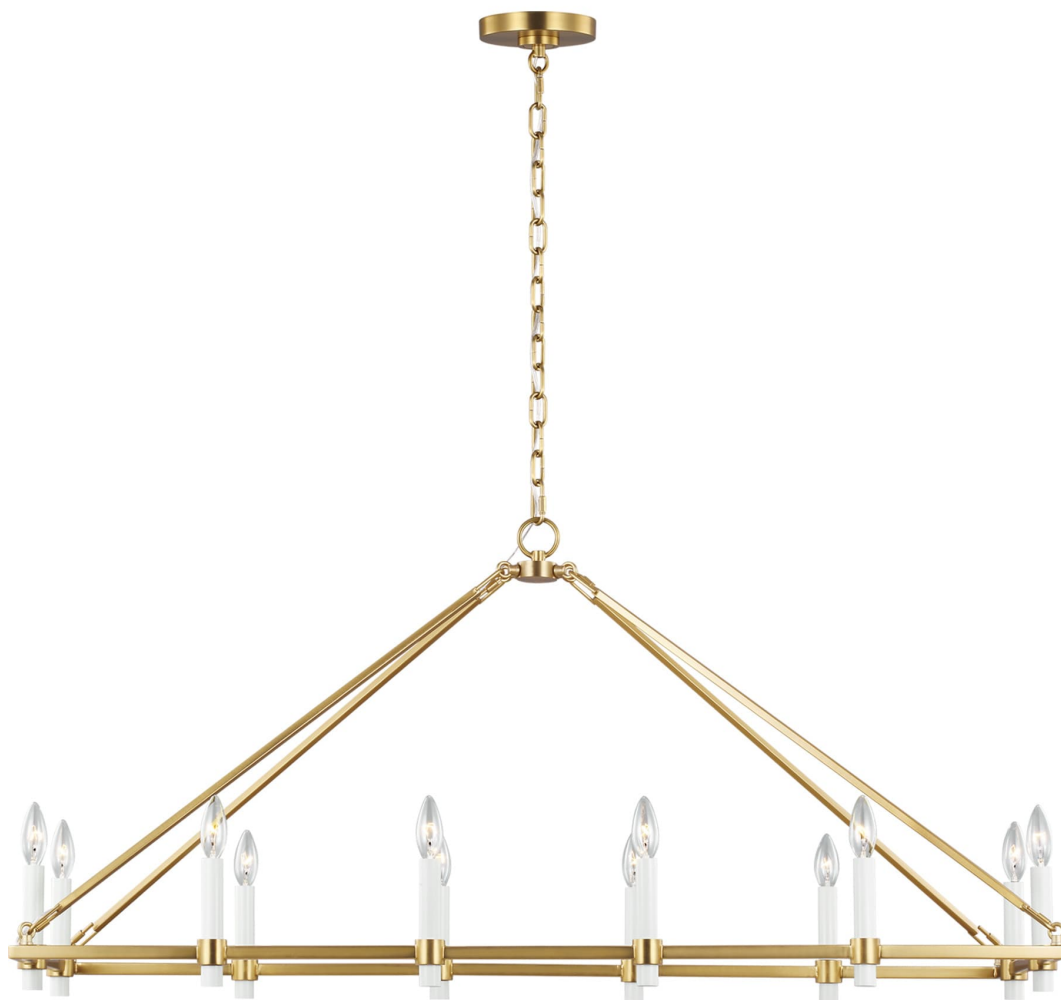

Спецификация Артикул: CC14612BBS

Линейный светильник

Marston Linear

дизайнер: Chapman & Myers

Ширина: 50.8 см

Общая высота: 292.1 см

Высота: 63.5 см

Навес: D

Цоколь: 12 - Candelabra - Torpedo

Рейтинг: Damp Rated

Длина цепи: 213.4 см

Отделка: Полированная латунь

VISUAL COMFORT & Co.

spb LIGHTING

Санкт-Петербург, Академика Павлова д. 6 к. 1,

ежедневно 10:00 – 20:00