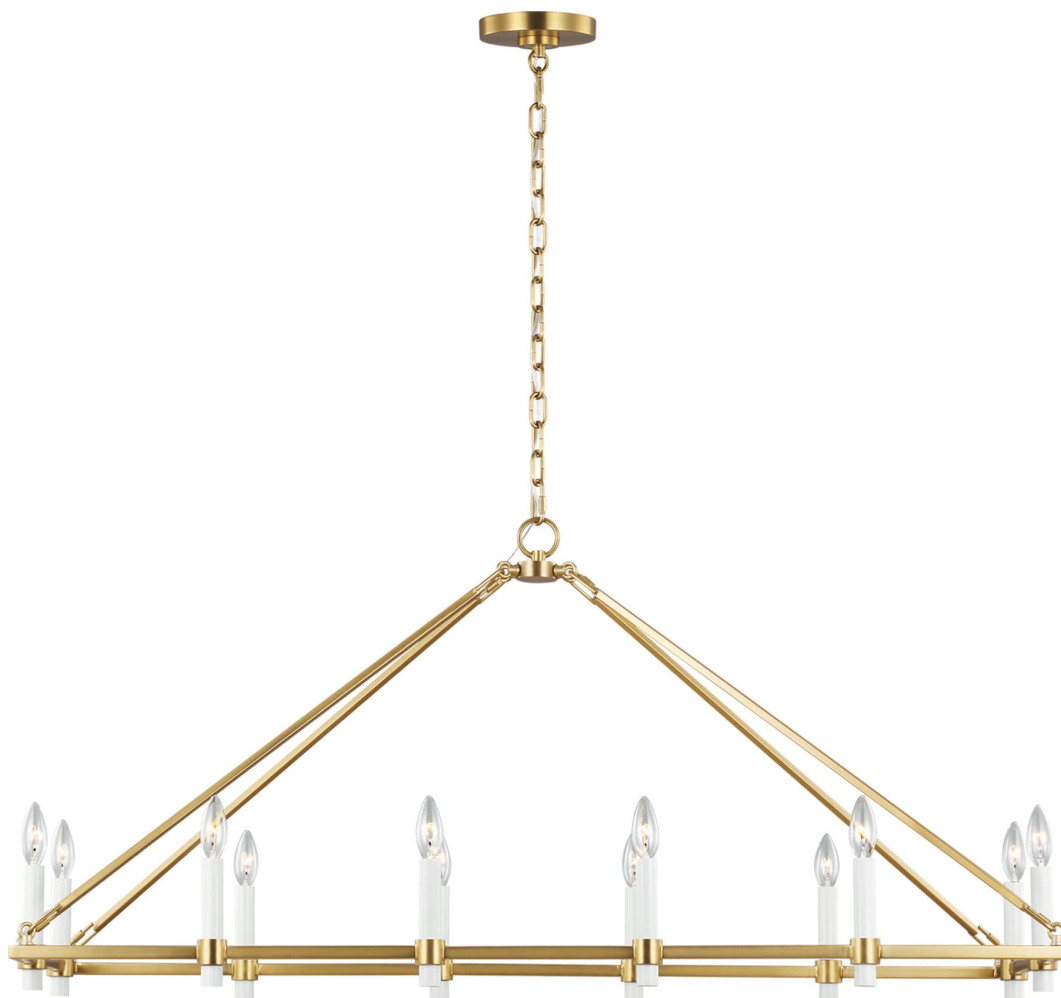

Спецификация Артикул: CC14612BBS

Линейный светильник

Marston Linear

дизайнер: Chapman & Myers

Ширина: 50.8 см

Общая высота: 292.1 см

Высота: 63.5 см

Навес: D

Цоколь: 12 - Candelabra - Torpedo

Рейтинг: Damp Rated

Длина цепи: 213.4 см

Отделка: Полированная латунь

VISUAL COMFORT & Co.

spb LIGHTING

Санкт-Петербург, Академика Павлова д. 6 к. 1,

ежедневно 10:00 – 20:00