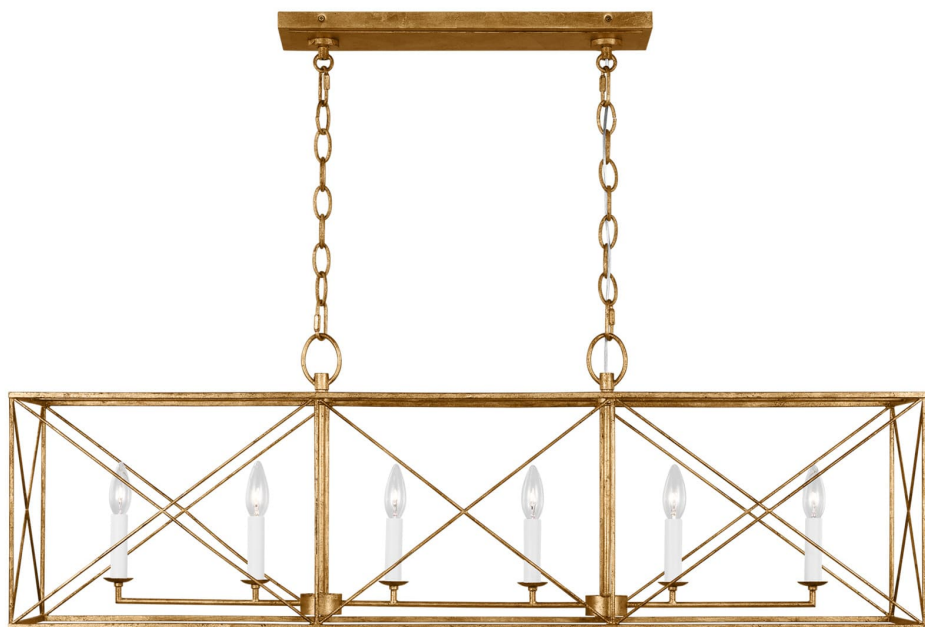

Спецификация Артикул: CC1646ADB

Линейный светильник

Beatrix Large Linear Lantern

дизайнер: Chapman & Myers

Ширина: 27.9 см

Общая высота: 200.7 см

Высота: 30.5 см

Навес: DP

Цоколь: 6 - Candelabra - Torpedo

Рейтинг: Damp Rated

Длина цепи: 152.4 см

Отделка: Античный гильд

VISUAL COMFORT & Co.

spb LIGHTING

Санкт-Петербург, Академика Павлова д. 6 к. 1,

ежедневно 10:00 – 20:00