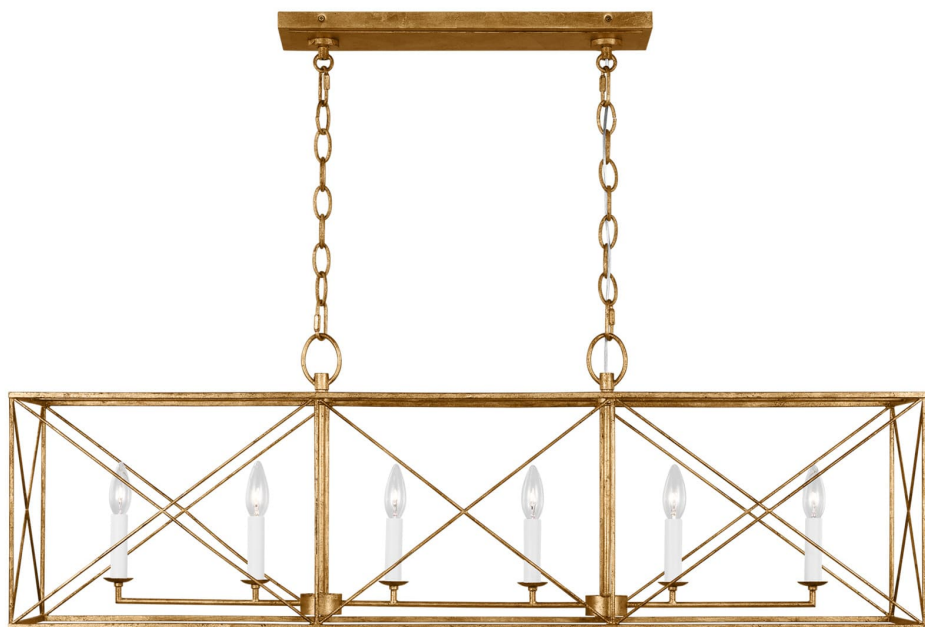

Спецификация Артикул: CC1646ADB

Линейный светильник

Beatrix Large Linear Lantern

дизайнер: Chapman & Myers

Ширина: 27.9 см

Общая высота: 200.7 см

Высота: 30.5 см

Навес: DP

Цоколь: 6 - Candelabra - Torpedo

Рейтинг: Damp Rated

Длина цепи: 152.4 см

Отделка: Античный гильд

VISUAL COMFORT & CO.

spb LIGHTING

Санкт-Петербург, Академика Павлова д. 6 к. 1,

ежедневно 10:00 – 20:00