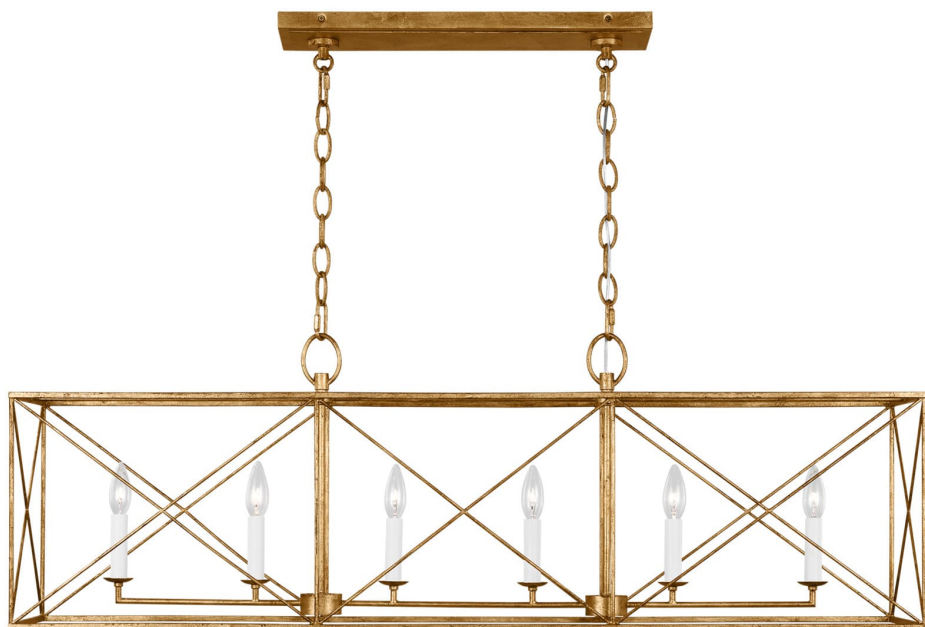

Спецификация    Артикул: CC1646ADB

Линейный светильник

## Beatrix Large Linear Lantern

дизайнер: Chapman & Myers

Ширина: 27.9 см

Общая высота: 200.7 см

Высота: 30.5 см

Навес: DP

Цоколь: 6 - Candelabra - Torpedo

Рейтинг: Damp Rated

Длина цепи: 152.4 см

Отделка: Античный гильд

VISUAL COMFORT & Co.

spb LIGHTING

Санкт-Петербург, Академика Павлова д. 6 к. 1,

ежедневно 10:00 - 20:00

sales@spblighting.ru

+7 812 4678 588