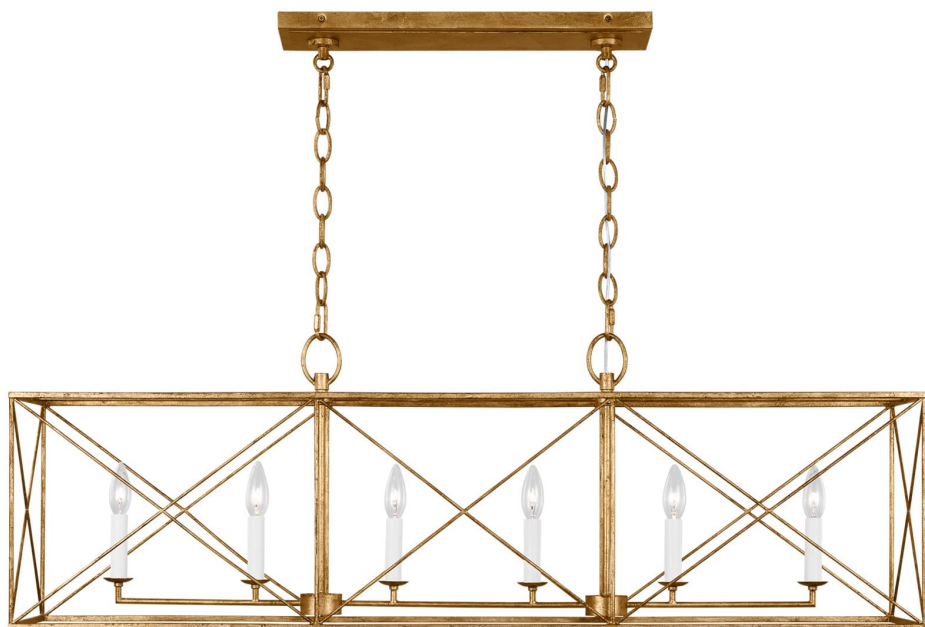

Спецификация    Артикул: CC1646ADB

Линейный светильник

## Beatrix Large Linear Lantern

дизайнер: Chapman & Myers

Ширина: 27.9 см

Общая высота: 200.7 см

Высота: 30.5 см

Навес: DP

Цоколь: 6 - Candelabra - Torpedo

Рейтинг: Damp Rated

Длина цепи: 152.4 см

Отделка: Античный гильд

VISUAL COMFORT & Co.

spb LIGHTING

Санкт-Петербург, Академика Павлова д. 6 к. 1,

ежедневно 10:00 – 20:00

[sales@spblighting.ru](mailto:sales@spblighting.ru)

+7 812 4678 588