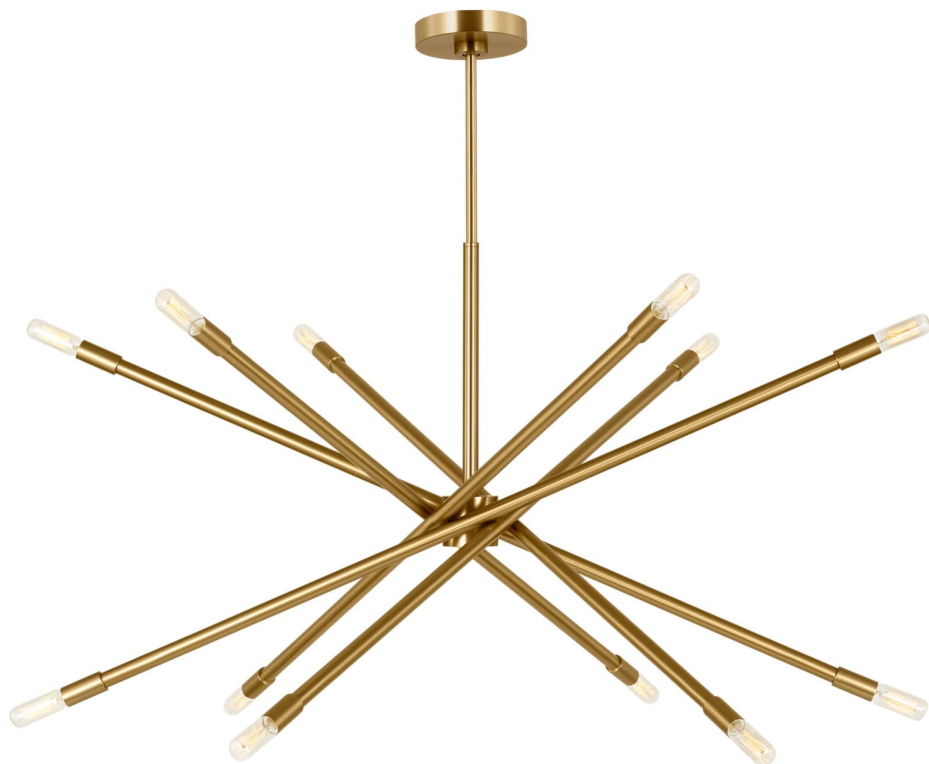

Спецификация Артикул: CC16512BBS

Люстра

Eastyn Extra Large

дизайнер: Chapman & Myers

Ширина: 106.7 см

Общая высота: 198.1 см

Высота: 58.4 см

Навес: D

Цоколь: 12 - Candelabra - Torpedo

Рейтинг: Damp Rated

Отделка: Полированная латунь

VISUAL COMFORT & Co.

spb LIGHTING

Санкт-Петербург, Академика Павлова д. 6 к. 1,

ежедневно 10:00 – 20:00

sales@spblighting.ru