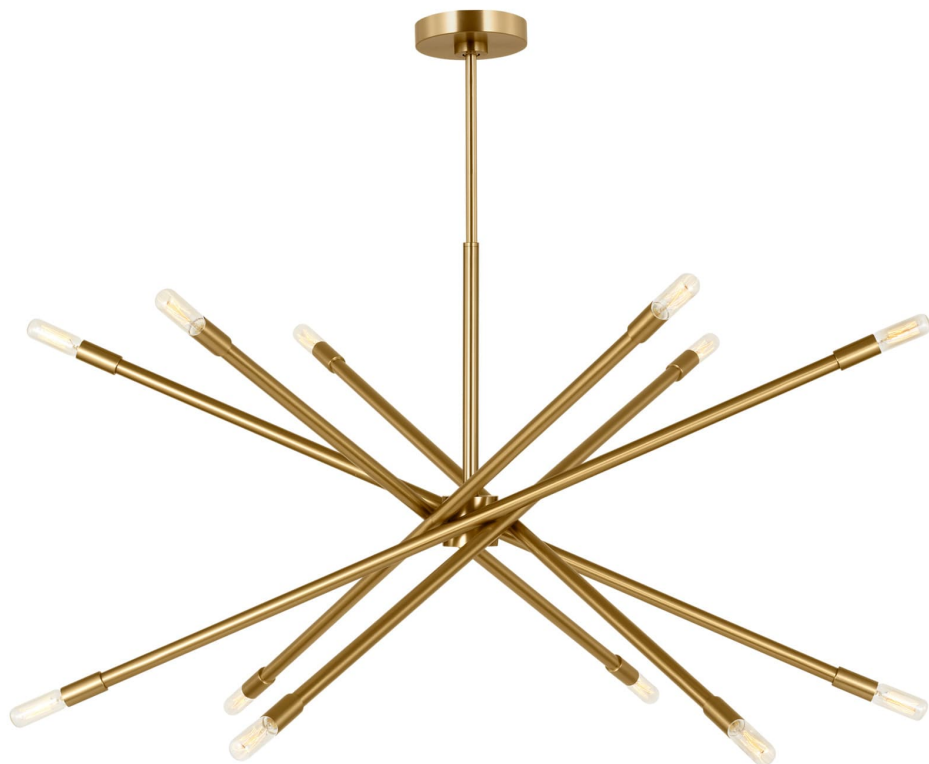

Спецификация Артикул: CC16512BBS

Люстра

Eastyn Extra Large

дизайнер: Chapman & Myers

Ширина: 106.7 см

Общая высота: 198.1 см

Высота: 58.4 см

Навес: D

Цоколь: 12 - Candelabra - Torpedo

Рейтинг: Damp Rated

Отделка: Полированная латунь

VISUAL COMFORT & CO.

spb LIGHTING

Санкт-Петербург, Академика Павлова д. 6 к. 1,

ежедневно 10:00 – 20:00

sales@spblighting.ru