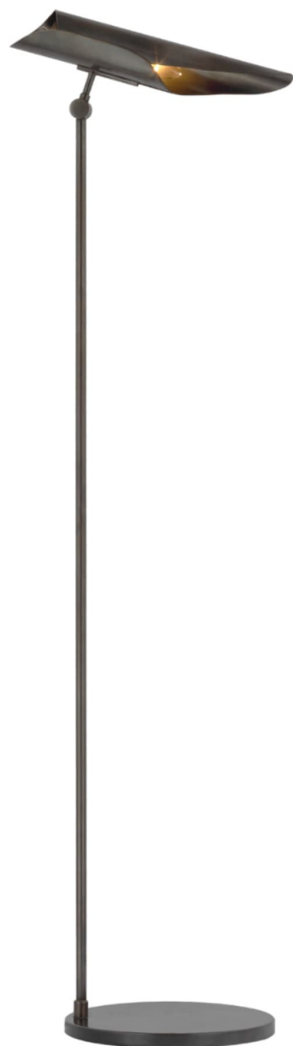

## Спецификация

Артикул: CD1020GM

Напольный рабочий светильник

## Flore

дизайнер: Champalimaud

Высота: 123.2см - 125см см

Ширина: 25.4см см

Глубина: 31.5см - 34.3см см

Основание: 25.4 см круглое

Абажур: 11.4 x 14.6 x 19 см

Цоколь: E14 On/Off Toggle

Мощность: 6.5 LED B11

Вес: 5.0 кг

Отделка: Оружейный металл

VISUAL COMFORT & Co.

spb LIGHTING

Санкт-Петербург, Академика Павлова д. 6 к. 1,

ежедневно 10:00 - 20:00

[sales@spblighting.ru](mailto:sales@spblighting.ru)