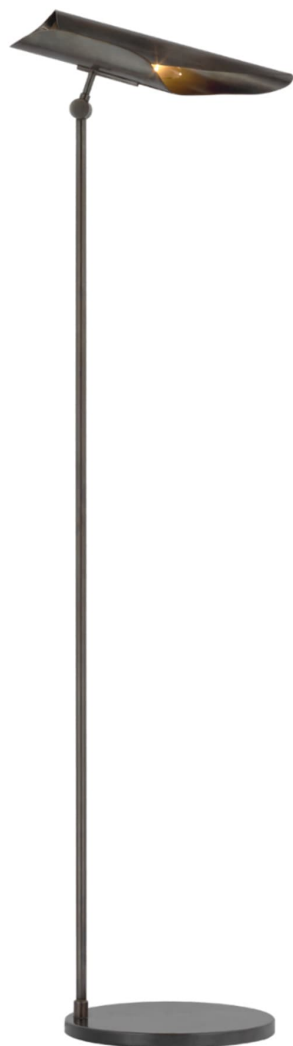

Спецификация

Артикул: CD1020GM

Напольный рабочий светильник

Flore

дизайнер: Champalimaud

Высота: 123.2см - 125см см

Ширина: 25.4см см

Глубина: 31.5см - 34.3см см

Основание: 25.4 см круглое

Абажур: 11.4 x 14.6 x 19 см

Цоколь: E14 On/Off Toggle

Мощность: 6.5 LED B11

Вес: 5.0 кг

Отделка: Оружейный металл

VISUAL COMFORT & Co.

spb LIGHTING