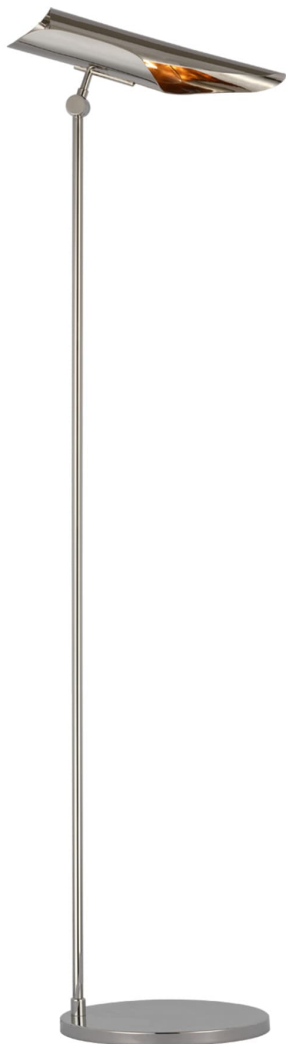

Спецификация

Артикул: CD1020PN

Напольный рабочий светильник

Flore

дизайнер: Champalimaud

Высота: 123.2см - 125см см

Ширина: 25.4см см

Глубина: 31.5см - 34.3см см

Основание: 25.4 см круглое

Абажур: 11.4 x 14.6 x 19 см

Цоколь: E14 On/Off Toggle

Мощность: 6.5 LED B11

Вес: 5.0 кг

Отделка: Полированный никель

VISUAL COMFORT & Co.

spb LIGHTING