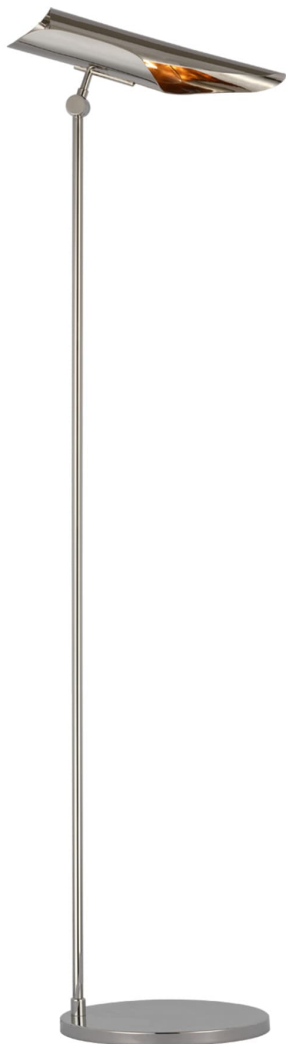

## Спецификация

Артикул: CD1020PN

Напольный рабочий светильник

## Flore

дизайнер: Champalimaud

Высота: 123.2см - 125см см

Ширина: 25.4см см

Глубина: 31.5см - 34.3см см

Основание: 25.4 см круглое

Абажур: 11.4 x 14.6 x 19 см

Цоколь: E14 On/Off Toggle

Мощность: 6.5 LED B11

Вес: 5.0 кг

Отделка: Полированный никель

VISUAL COMFORT & Co.

spb LIGHTING

Санкт-Петербург, Академика Павлова д. 6 к. 1,

ежедневно 10:00 - 20:00

[sales@spblighting.ru](mailto:sales@spblighting.ru)