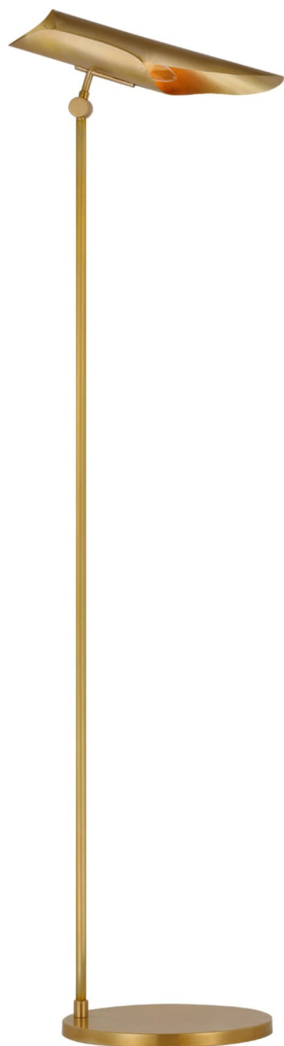

Спецификация

Артикул: CD1020SB

Напольный рабочий светильник

Flore

дизайнер: Champalimaud

Высота: 123.2см - 125см см

Ширина: 25.4см см

Глубина: 31.5см - 34.3см см

Основание: 25.4 см круглое

Абажур: 11.4 x 14.6 x 19 см

Цоколь: E14 On/Off Toggle

Мощность: 6.5 LED B11

Вес: 5.0 кг

Отделка: Мягкая латунь

VISUAL COMFORT & Co.

spb LIGHTING