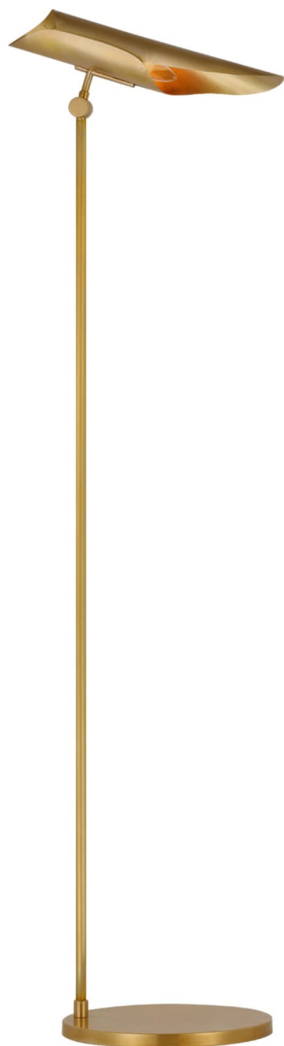

Спецификация Артикул: CD1020SB

Напольный рабочий светильник

Flore

дизайнер: Champalimaud

Высота: 123.2см - 125см см

Ширина: 25.4см см

Глубина: 31.5см - 34.3см см

Основание: 25.4 см круглое

Абажур: 11.4 x 14.6 x 19 см

Цоколь: E14 On/Off Toggle

Мощность: 6.5 LED B11

Вес: 5.0 кг

Отделка: Мягкая латунь

VISUAL COMFORT & Co.

spb LIGHTING

Санкт-Петербург, Академика Павлова д. 6 к. 1,