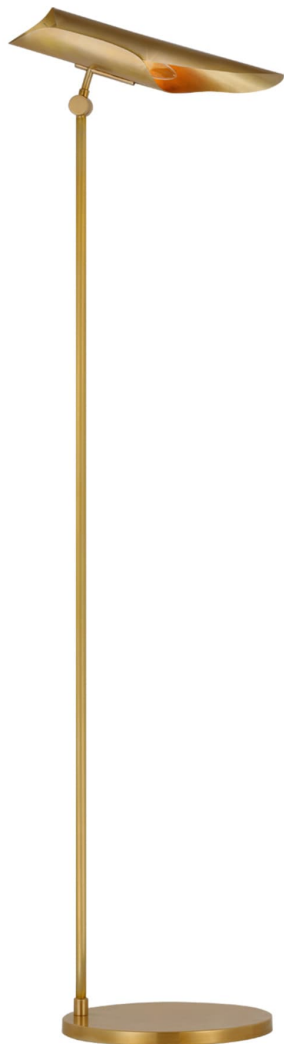

Спецификация Артикул: CD1020SB

Напольный рабочий светильник

Flore

дизайнер: Champalimaud

Высота: 123.2см - 125см см

Ширина: 25.4см см

Глубина: 31.5см - 34.3см см

Основание: 25.4 см круглое

Абажур: 11.4 x 14.6 x 19 см

Цоколь: E14 On/Off Toggle

Мощность: 6.5 LED B11

Вес: 5.0 кг

Отделка: Мягкая латунь

VISUAL COMFORT & Co.

spb LIGHTING

Санкт-Петербург, Академика Павлова д. 6 к. 1,