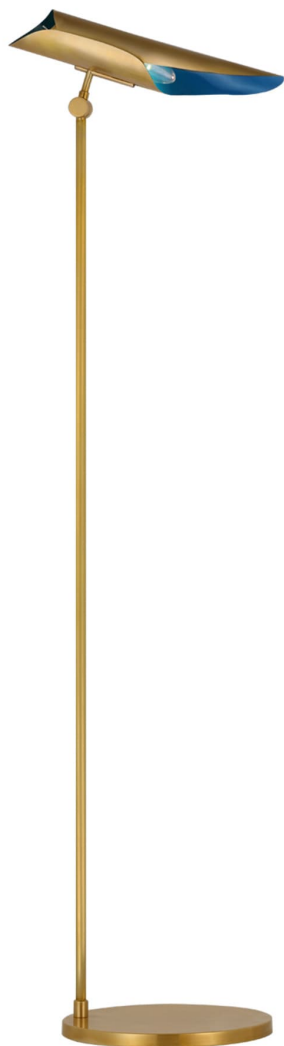

Спецификация

Артикул: CD1020SB/RB

Напольный рабочий светильник

Flore

дизайнер: Champalimaud

Высота: 123.2см - 125см см

Ширина: 25.4см см

Глубина: 31.5см - 34.3см см

Основание: 25.4 см круглое

Абажур: 11.4 x 14.6 x 19 см

Цоколь: E14 On/Off Toggle

Мощность: 6.5 LED B11

Вес: 5.0 кг

Отделка: Soft Brass and Riviera Blue

VISUAL COMFORT & Co.

spb LIGHTING