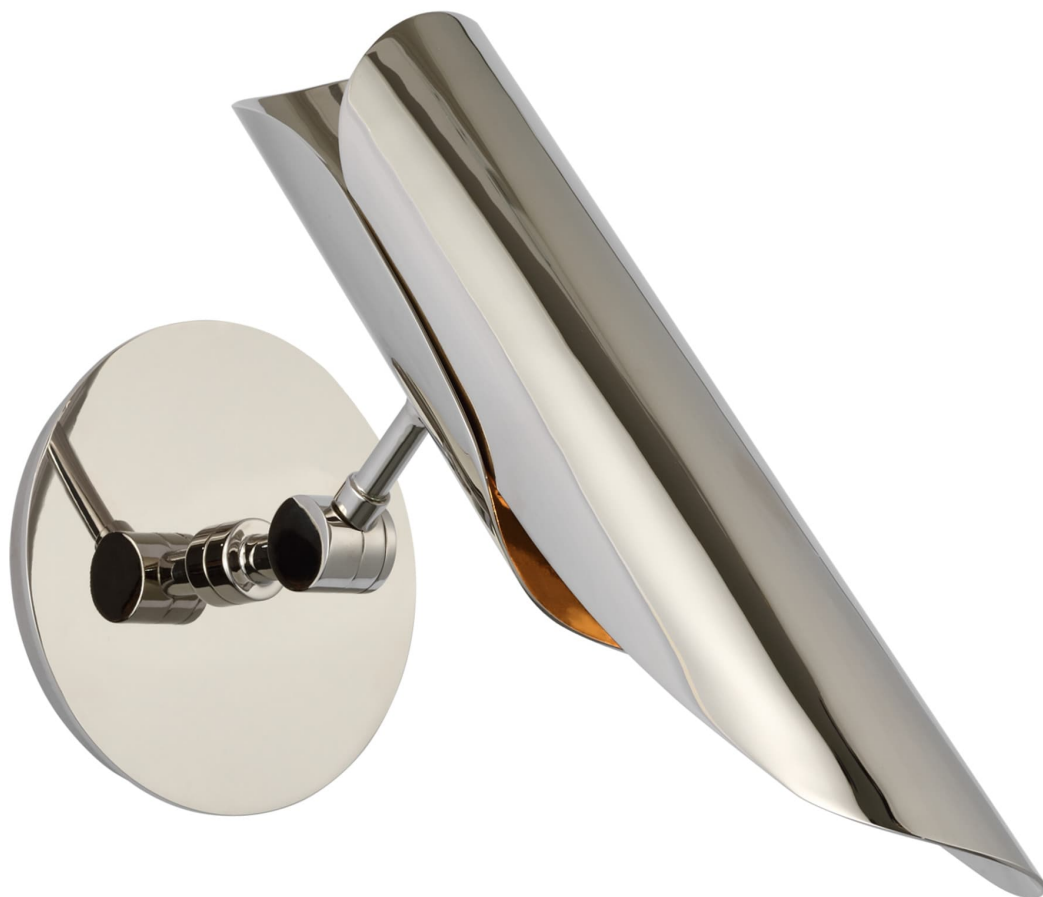

Спецификация    Артикул: CD2002PN

Настенный рабочий светильник

## Flore Single

дизайнер: Champalimaud

Высота: 25.4см - 32.4 см

Ширина: 13.3 см

Глубина: 16.5см - 25.4 см

Задняя панель: 12.1 см круглая

Абажур: 10.2 x 15.2 x 16.5 см овальный

Цоколь: E14 On/Off Toggle

Мощность: 6.5 LED B11

Вес: 1.4 кг

Отделка: Полированный никель

VISUAL COMFORT & Co.

spb LIGHTING

Санкт-Петербург, Академика Павлова д. 6 к. 1,

ежедневно 10:00 - 20:00

[sales@spblighting.ru](mailto:sales@spblighting.ru)