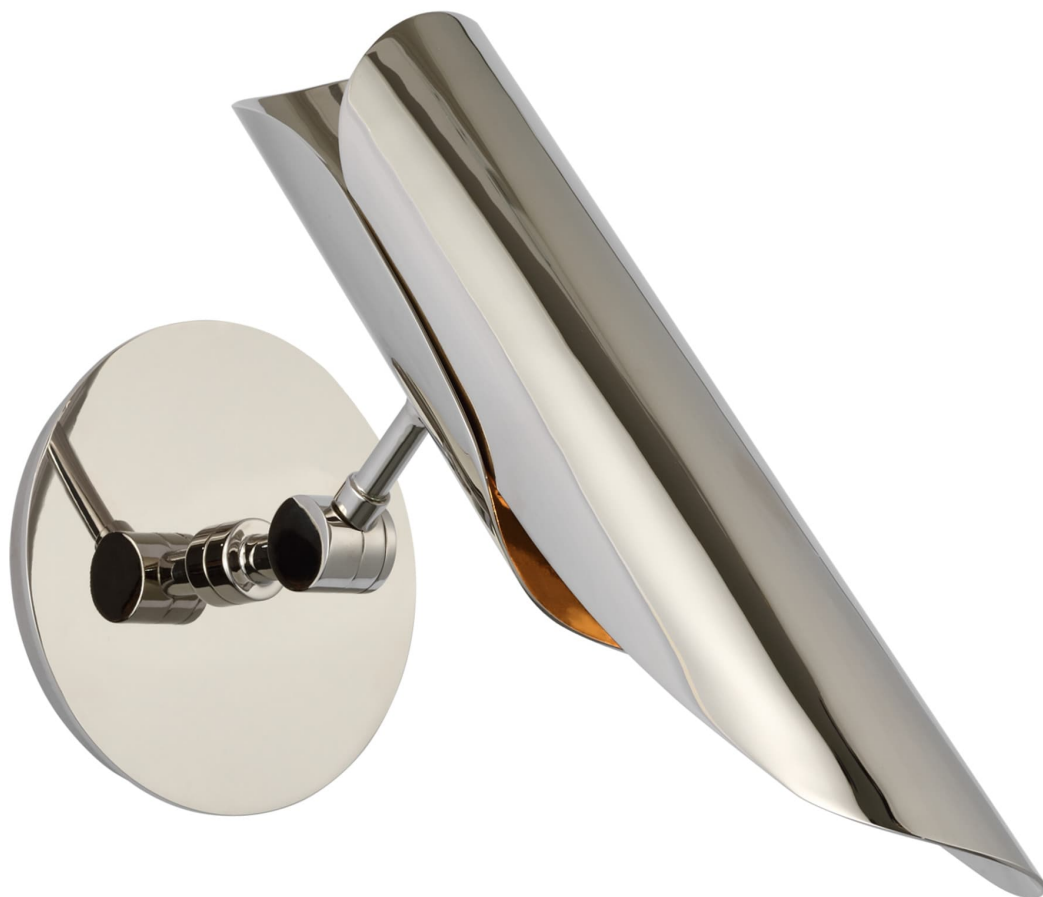

Спецификация Артикул: CD2002PN

Настенный рабочий светильник

Flore Single

дизайнер: Champalimaud

Высота: 25.4см - 32.4 см

Ширина: 13.3 см

Глубина: 16.5см - 25.4 см

Задняя панель: 12.1 см круглая

Абажур: 10.2 x 15.2 x 16.5 см овальный

Цоколь: E14 On/Off Toggle

Мощность: 6.5 LED B11

Вес: 1.4 кг

Отделка: Полированный никель

VISUAL COMFORT & Co.

spb LIGHTING

Санкт-Петербург, Академика Павлова д. 6 к. 1,