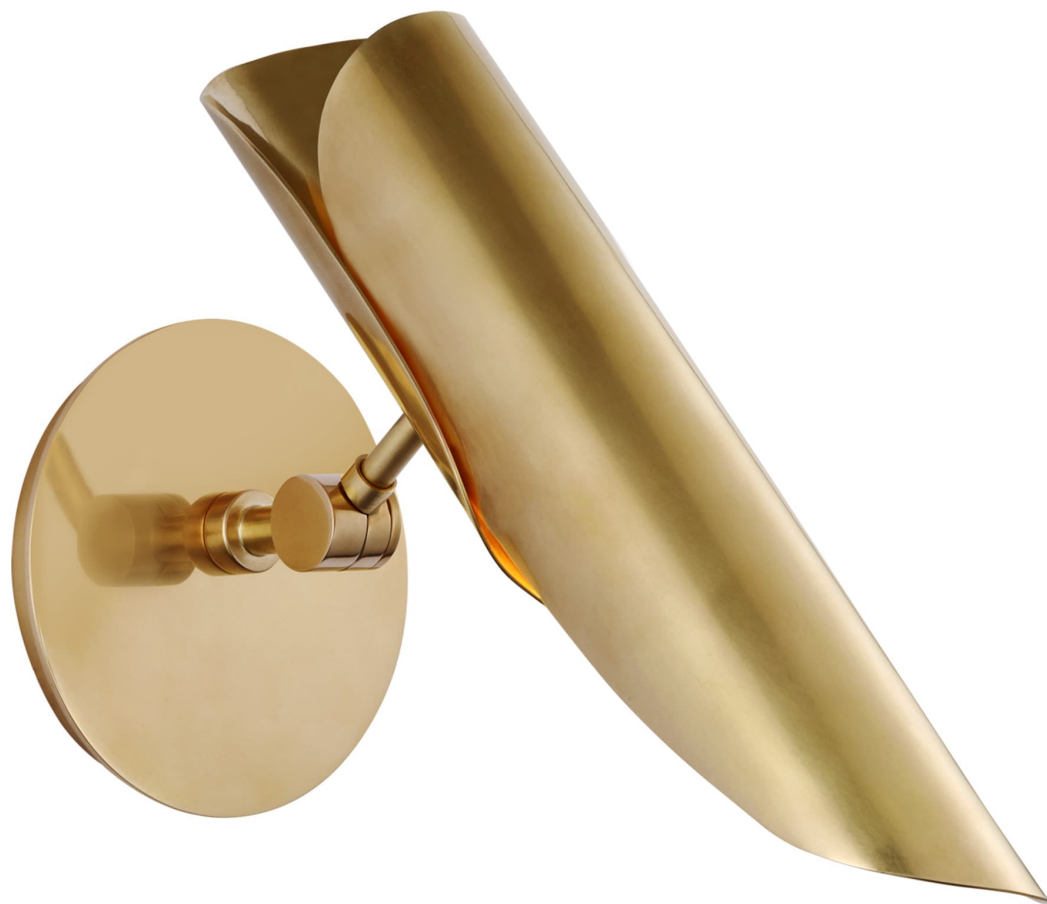

Спецификация Артикул: CD2002SB

Настенный рабочий светильник

Flore Single

дизайнер: Champalimaud

Высота: 25.4см - 32.4 см

Ширина: 13.3 см

Глубина: 16.5см - 25.4 см

Задняя панель: 12.1 см круглая

Абажур: 10.2 x 15.2 x 16.5 см овальный

Цоколь: E14 On/Off Toggle

Мощность: 6.5 LED B11

Вес: 1.4 кг

Отделка: Мягкая латунь

VISUAL COMFORT & Co.

spb LIGHTING

Санкт-Петербург, Академика Павлова д. 6 к. 1,