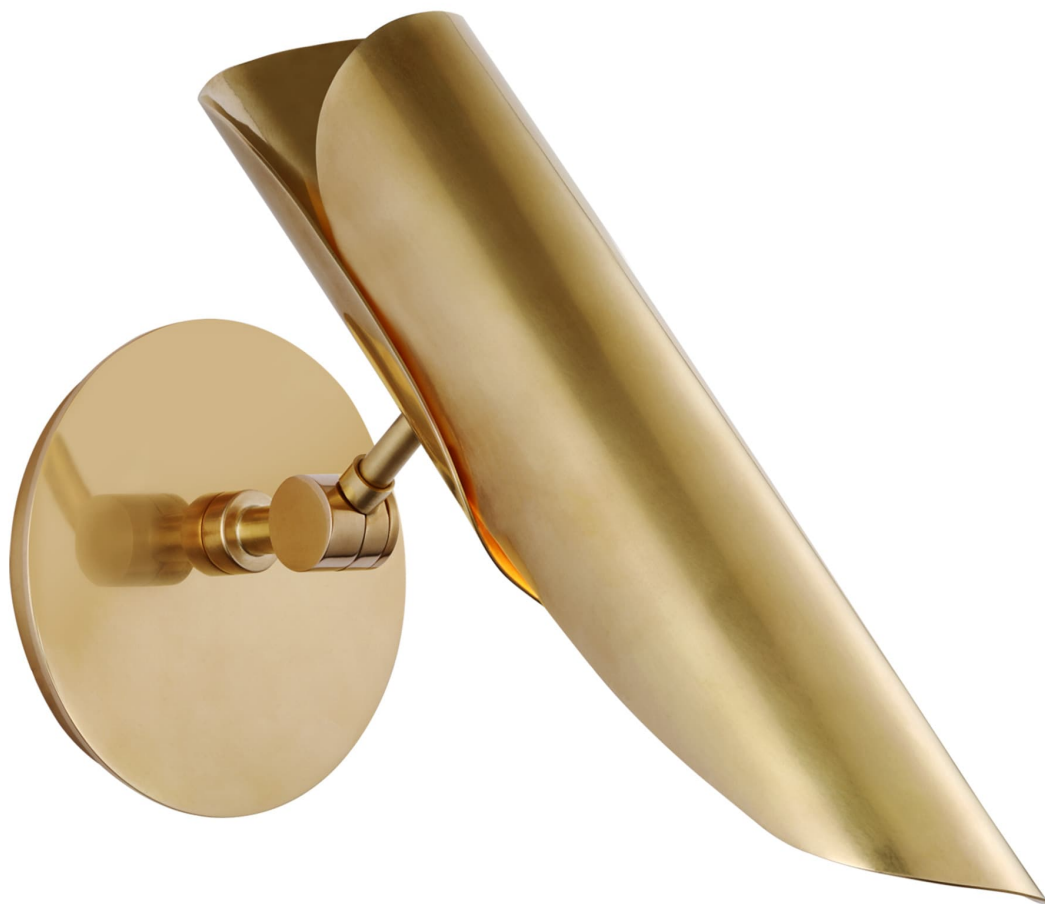

Спецификация Артикул: CD2002SB

Настенный рабочий светильник

Flore Single

дизайнер: Champalimaud

Высота: 25.4см - 32.4 см

Ширина: 13.3 см

Глубина: 16.5см - 25.4 см

Задняя панель: 12.1 см круглая

Абажур: 10.2 x 15.2 x 16.5 см овальный

Цоколь: E14 On/Off Toggle

Мощность: 6.5 LED B11

Вес: 1.4 кг

Отделка: Мягкая латунь

VISUAL COMFORT & Co.

spb LIGHTING

Санкт-Петербург, Академика Павлова д. 6 к. 1,