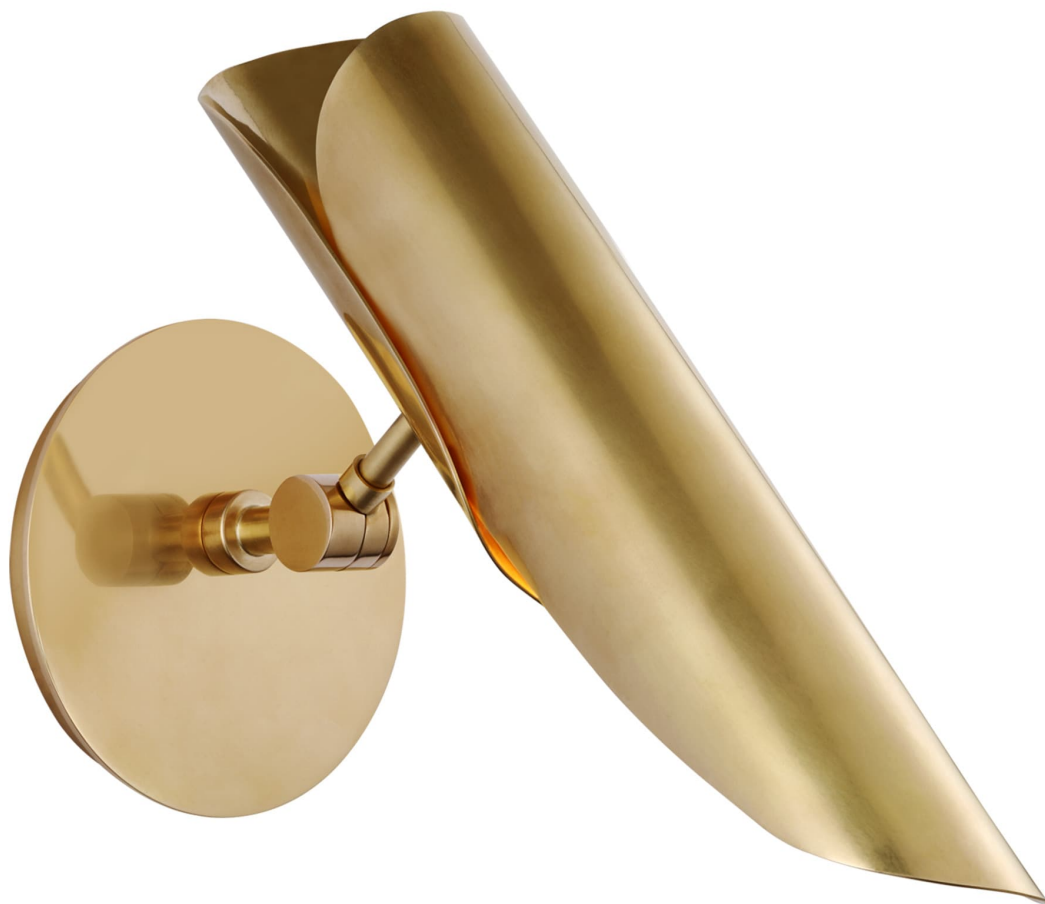

Спецификация    Артикул: CD2002SB

Настенный рабочий светильник

## Flore Single

дизайнер: Champalimaud

Высота: 25.4см - 32.4 см

Ширина: 13.3 см

Глубина: 16.5см - 25.4 см

Задняя панель: 12.1 см круглая

Абажур: 10.2 x 15.2 x 16.5 см овальный

Цоколь: E14 On/Off Toggle

Мощность: 6.5 LED B11

Вес: 1.4 кг

Отделка: Мягкая латунь

VISUAL COMFORT & Co.

spb LIGHTING

Санкт-Петербург, Академика Павлова д. 6 к. 1,

ежедневно 10:00 - 20:00

[sales@spblighting.ru](mailto:sales@spblighting.ru)