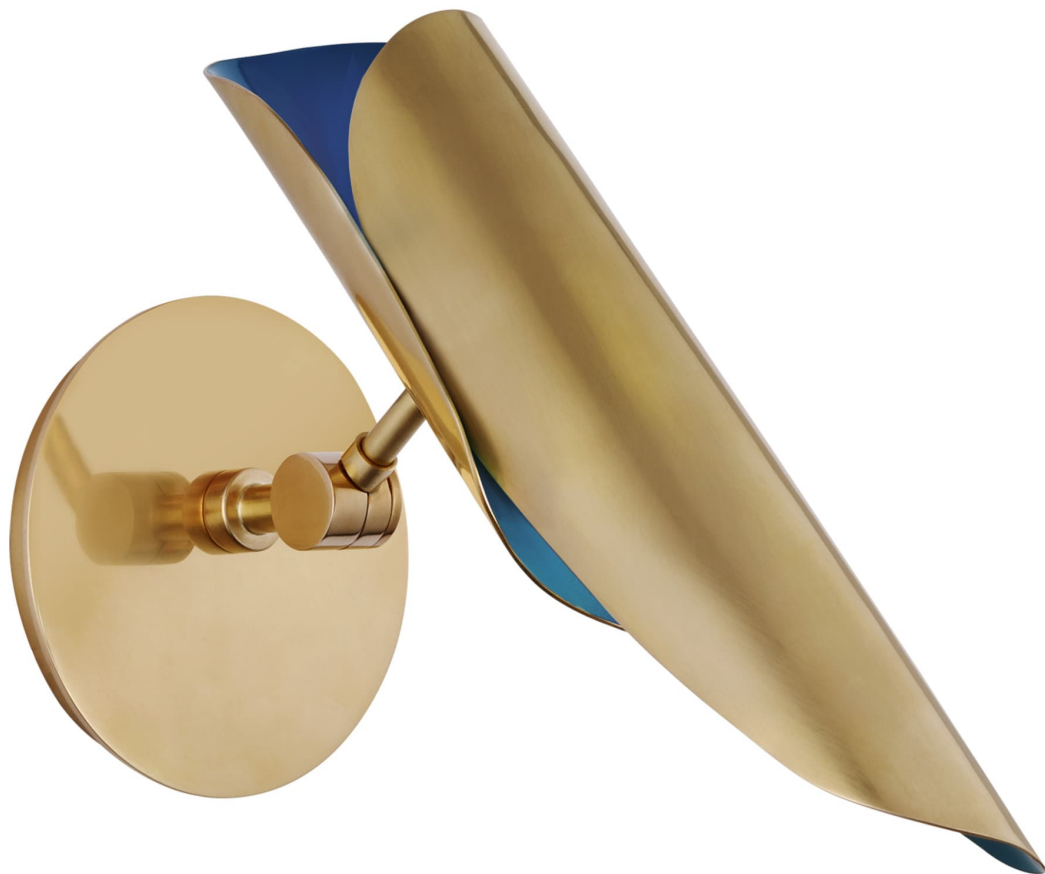

Спецификация Артикул: CD2002SB/RB

Настенный рабочий светильник

Flore Single

дизайнер: Champalimaud

Высота: 25.4см - 32.4 см

Ширина: 13.3 см

Глубина: 16.5см - 25.4 см

Задняя панель: 12.1 см круглая

Абажур: 10.2 x 15.2 x 16.5 см овальный

Цоколь: E14 On/Off Toggle

Мощность: 6.5 LED B11

Вес: 1.4 кг

Отделка: Soft Brass and Riviera Blue

VISUAL COMFORT & Co.

spb LIGHTING

Санкт-Петербург, Академика Павлова д. 6 к. 1,