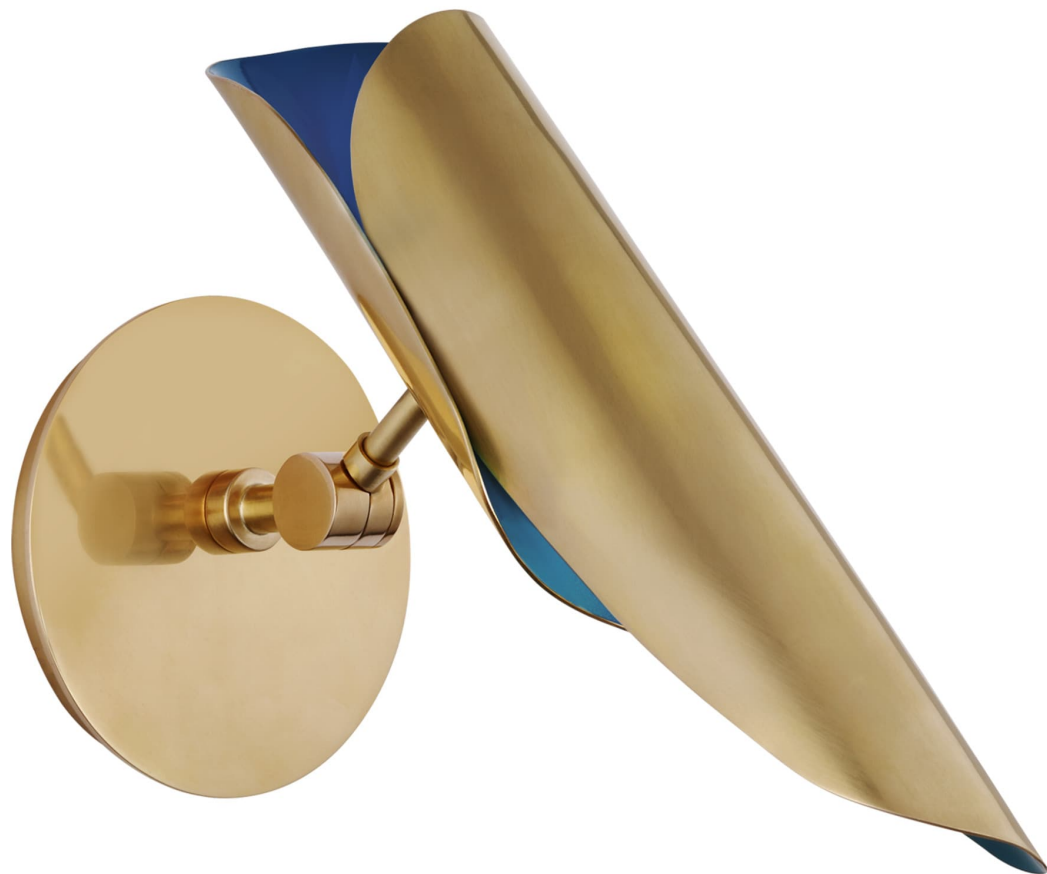

Спецификация Артикул: CD2002SB/RB

Настенный рабочий светильник

Flore Single

дизайнер: Champalimaud

Высота: 25.4см - 32.4 см

Ширина: 13.3 см

Глубина: 16.5см - 25.4 см

Задняя панель: 12.1 см круглая

Абажур: 10.2 x 15.2 x 16.5 см овальный

Цоколь: E14 On/Off Toggle

Мощность: 6.5 LED B11

Вес: 1.4 кг

Отделка: Soft Brass and Riviera Blue

VISUAL COMFORT & Co.

spb LIGHTING

Санкт-Петербург, Академика Павлова д. 6 к. 1,