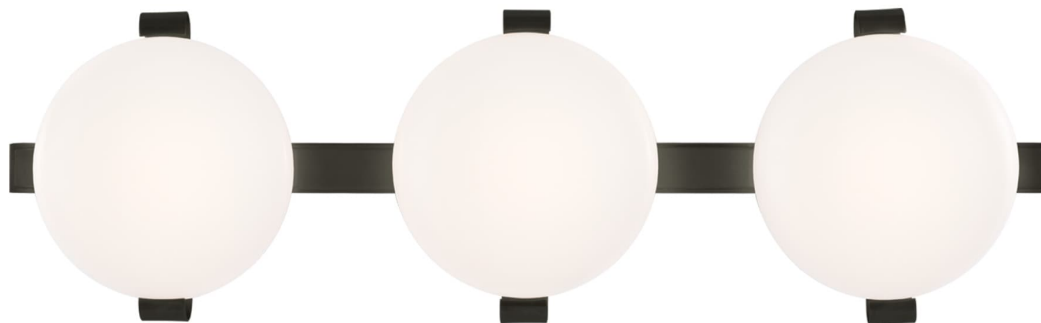

# Спецификация

Артикул: CD2015GM-WG

Бра для ванной

## Marisol 28"

дизайнер: Champalimaud

Высота: 21.6 см

Ширина: 71.1 см

Глубина: 8.9 см

Задняя панель: 10.8 x 71.1 см

Абажур: 5.8 x 14.7 x 11.4 см

Цоколь: Dedicated LED

Мощность: 18 Вт (1500 лм)

Вес: 4.1 кг

Отделка: Оружейный металл

Материал абажура: Белое стекло

VISUAL COMFORT & Co.

spb LIGHTING

Санкт-Петербург, Академика Павлова д. 6 к. 1,

ежедневно 10:00 - 20:00