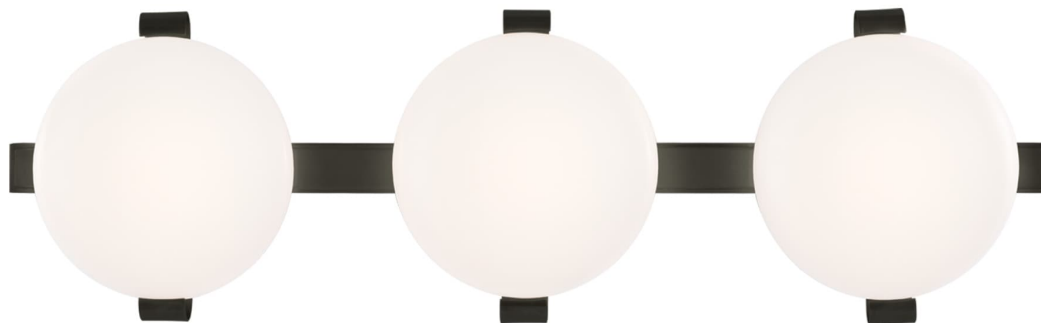

# Спецификация

Артикул: CD2015GM-WG

Бра для ванной

## Marisol 28"

дизайнер: Champalimaud

Высота: 21.6 см

Ширина: 71.1 см

Глубина: 8.9 см

Задняя панель: 10.8 x 71.1 см

Абажур: 5.8 x 14.7 x 11.4 см

Цоколь: Dedicated LED

Мощность: 18 Вт (1500 лм)

Вес: 4.1 кг

Отделка: Оружейный металл

Материал абажура: Белое стекло

VISUAL COMFORT & Co.

spb LIGHTING

Санкт-Петербург, Академика Павлова д. 6 к. 1,

ежедневно 10:00 – 20:00