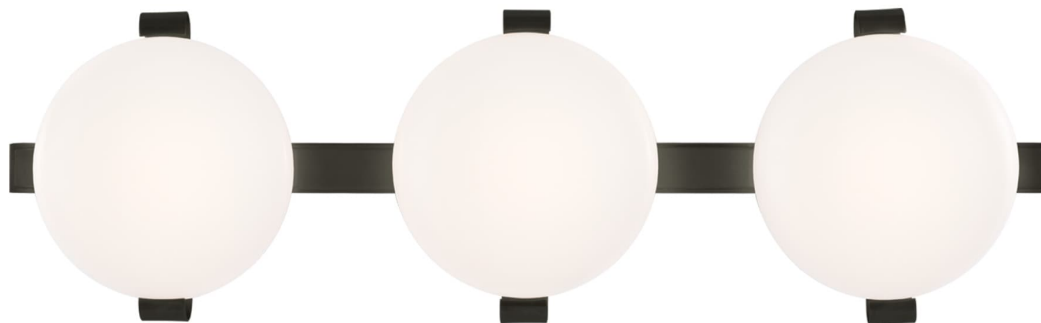

Спецификация

Артикул: CD2015GM-WG

Бра для ванной

Marisol 28"

дизайнер: Champalimaud

Высота: 21.6 см

Ширина: 71.1 см

Глубина: 8.9 см

Задняя панель: 10.8 x 71.1 см

Абажур: 5.8 x 14.7 x 11.4 см

Цоколь: Dedicated LED

Мощность: 18 Вт (1500 лм)

Вес: 4.1 кг

Отделка: Оружейный металл

Материал абажура: Белое стекло

VISUAL COMFORT & Co.

spb LIGHTING

Санкт-Петербург, Академика Павлова д. 6 к. 1,

ежедневно 10:00 - 20:00

sales@spblighting.ru

+7 812 4678 588