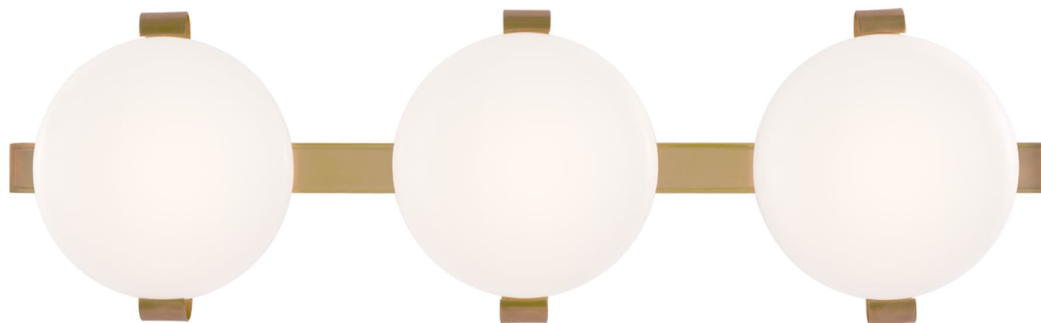

Спецификация

Артикул: CD2015SB-WG

Бра для ванной

Marisol 28"

дизайнер: Champalimaud

Высота: 21.6 см

Ширина: 71.1 см

Глубина: 8.9 см

Задняя панель: 10.8 x 71.1 см

Абажур: 5.8 x 14.7 x 11.4 см

Цоколь: Dedicated LED

Мощность: 18 Вт (1500 лм)

Вес: 4.1 кг

Отделка: Мягкая латунь

Материал абажура: Белое стекло

VISUAL COMFORT & Co.