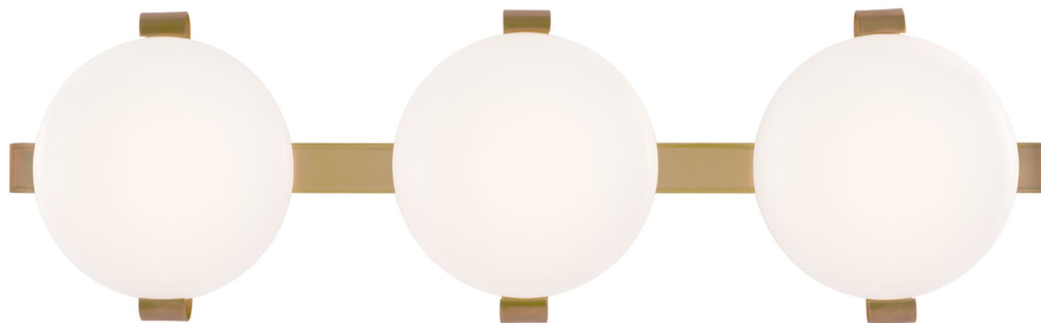

# Спецификация

Артикул: CD2015SB-WG

Бра для ванной

## Marisol 28"

дизайнер: Champalimaud

Высота: 21.6 см

Ширина: 71.1 см

Глубина: 8.9 см

Задняя панель: 10.8 x 71.1 см

Абажур: 5.8 x 14.7 x 11.4 см

Цоколь: Dedicated LED

Мощность: 18 Вт (1500 лм)

Вес: 4.1 кг

Отделка: Мягкая латунь

Материал абажура: Белое стекло