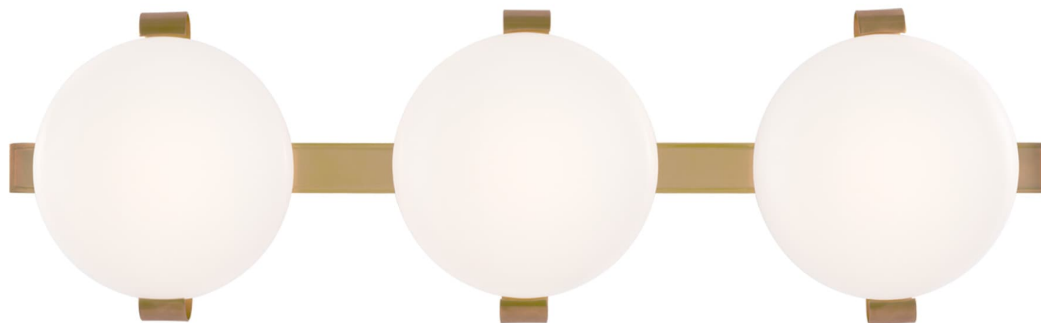

# Спецификация

Артикул: CD2015SB-WG

Бра для ванной

## Marisol 28"

дизайнер: Champalimaud

Высота: 21.6 см

Ширина: 71.1 см

Глубина: 8.9 см

Задняя панель: 10.8 x 71.1 см

Абажур: 5.8 x 14.7 x 11.4 см

Цоколь: Dedicated LED

Мощность: 18 Вт (1500 лм)

Вес: 4.1 кг

Отделка: Мягкая латунь

Материал абажура: Белое стекло

VISUAL COMFORT & Co.

spb LIGHTING

Санкт-Петербург, Академика Павлова д. 6 к. 1,

ежедневно 10:00 – 20:00