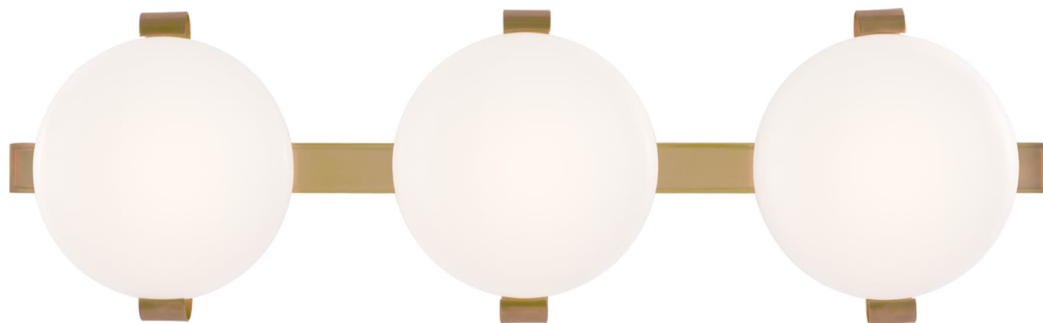

Спецификация

Артикул: CD2015SB-WG

Бра для ванной

Marisol 28"

дизайнер: Champalimaud

Высота: 21.6 см

Ширина: 71.1 см

Глубина: 8.9 см

Задняя панель: 10.8 x 71.1 см

Абажур: 5.8 x 14.7 x 11.4 см

Цоколь: Dedicated LED

Мощность: 18 Вт (1500 лм)

Вес: 4.1 кг

Отделка: Мягкая латунь

Материал абажура: Белое стекло

VISUAL COMFORT & Co.