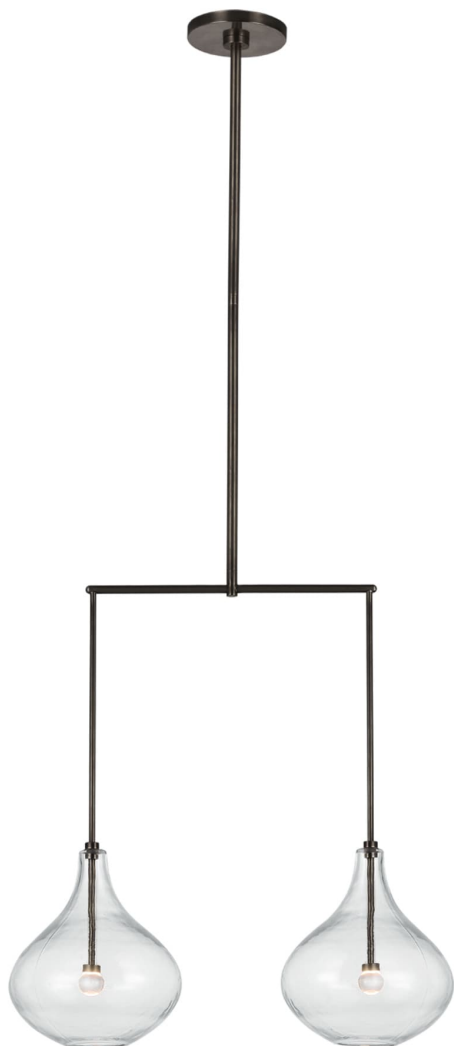

Спецификация

Артикул: CD5026GM-CG

Линейный светильник

Lomme Small Linear

дизайнер: Champalimaud

О/А Высота: 175.3 см

Высота светильника: 68.6 см

Минимальная высота: 83.8 см

Ширина: 63.50 x 22.86 см см

Навес: 15.24 Round

Источник света: Dedicated LED

Мощность: 12w (1000lm)

Вес: 4.99 кг

Отделка: Оружейный металл

Материал абажура: Прозрачное стекло

VISUAL COMFORT & Co.