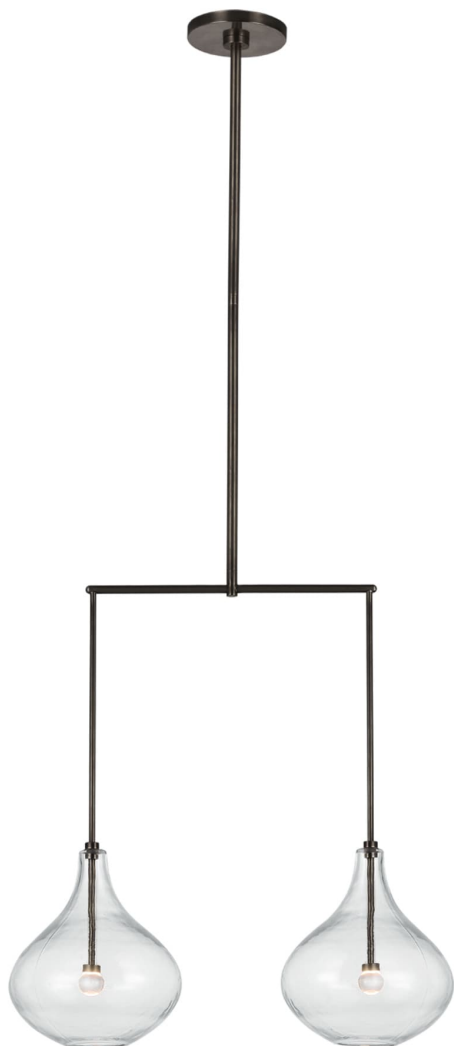

# Спецификация

Артикул: CD5026GM-CG

Линейный светильник

## Lomme Small Linear

дизайнер: Champalimaud

О/А Высота: 175.3 см

Высота светильника: 68.6 см

Минимальная высота: 83.8 см

Ширина: 63.50 x 22.86 см см

Навес: 15.24 Round

Источник света: Dedicated LED

Мощность: 12w (1000lm)

Вес: 4.99 кг

Отделка: Оружейный металл

Материал абажура: Прозрачное стекло

VISUAL COMFORT & Co.

spb LIGHTING

Санкт-Петербург, Академика Павлова д. 6 к. 1,

ежедневно 10:00 – 20:00