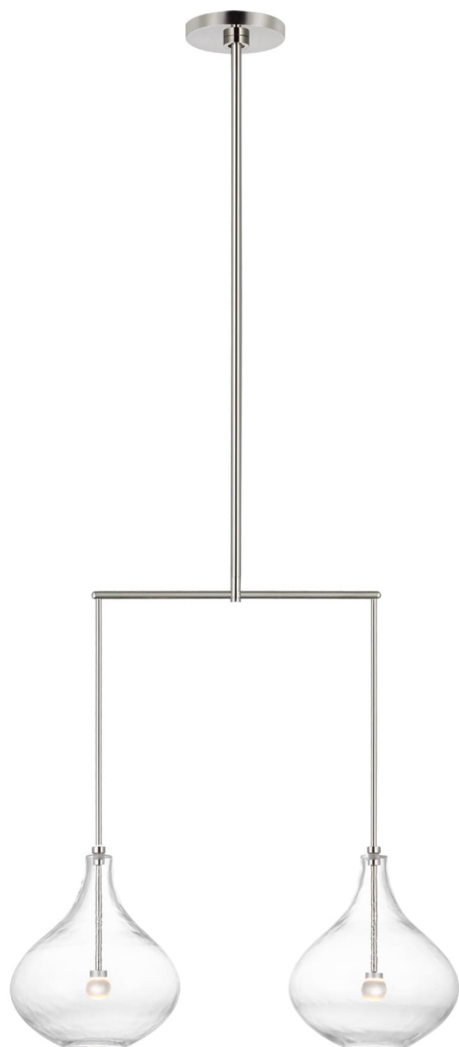

Спецификация

Артикул: CD5026PN-CG

Линейный светильник

Lomme Small Linear

дизайнер: Champalimaud

О/А Высота: 175.3 см

Высота светильника: 68.6 см

Минимальная высота: 83.8 см

Ширина: 63.50 x 22.86 см см

Навес: 15.24 Round

Источник света: Dedicated LED

Мощность: 12w (1000lm)

Вес: 4.99 кг

Отделка: Полированный никель

Материал абажура: Прозрачное стекло

VISUAL COMFORT & Co.