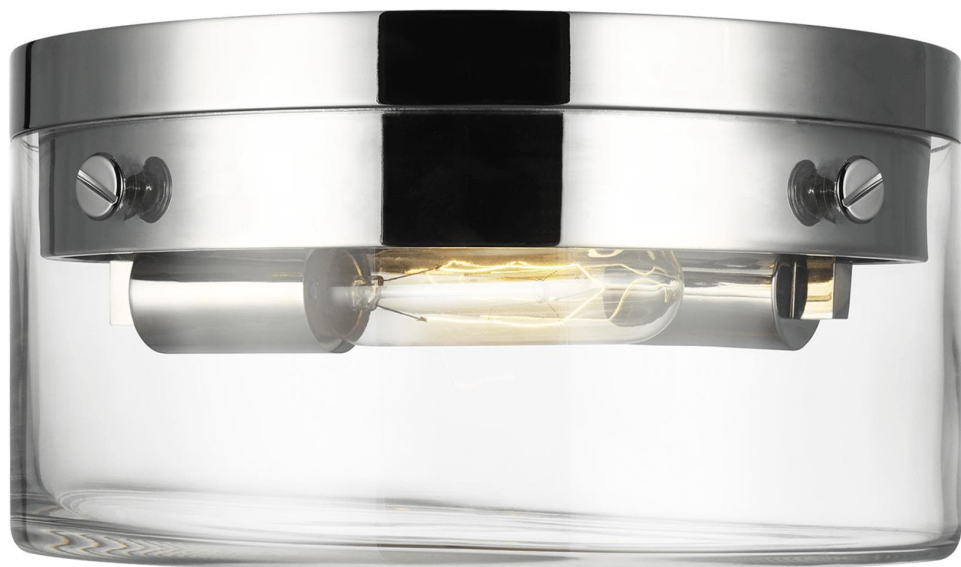

Спецификация Артикул: CF1002PN

Потолочный светильник

Garrett Medium

дизайнер: Chapman & Myers

Диаметр: 28.9 см

Высота: 14 см

Навес: D:27.62см H:6.03см Round

Цоколь: 2 - Medium - T10

Отделка: Полированный никель

VISUAL COMFORT & Co.

spb LIGHTING

Санкт-Петербург, Академика Павлова д. 6 к. 1,

ежедневно 10:00 - 20:00

sales@spblighting.ru

+7 812 4678 588