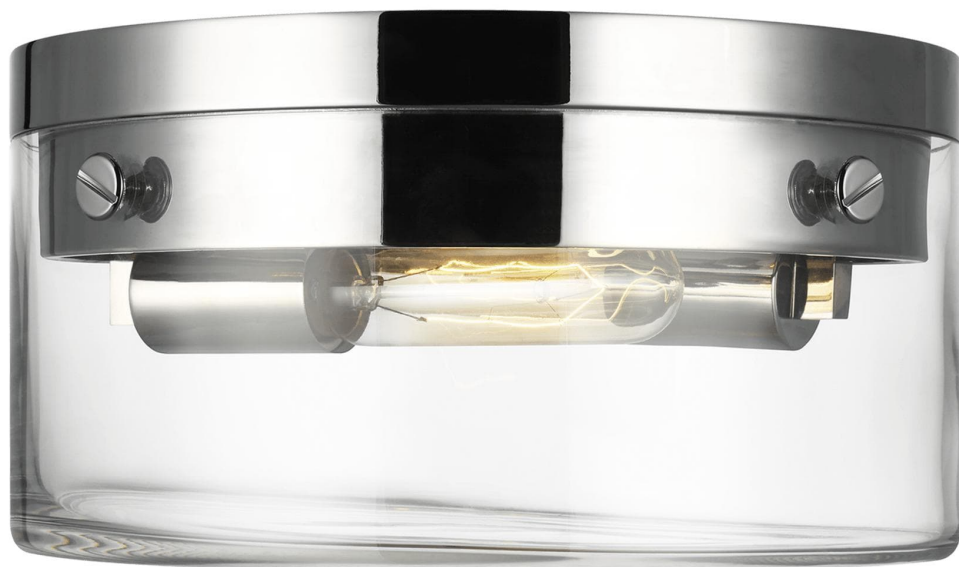

Спецификация    Артикул: CF1002PN

Потолочный светильник

## Garrett Medium

дизайнер: Chapman & Myers

Диаметр: 28.9 см

Высота: 14 см

Навес: D:27.62см H:6.03см Round

Цоколь: 2 - Medium - T10

Отделка: Полированный никель

VISUAL COMFORT & Co.