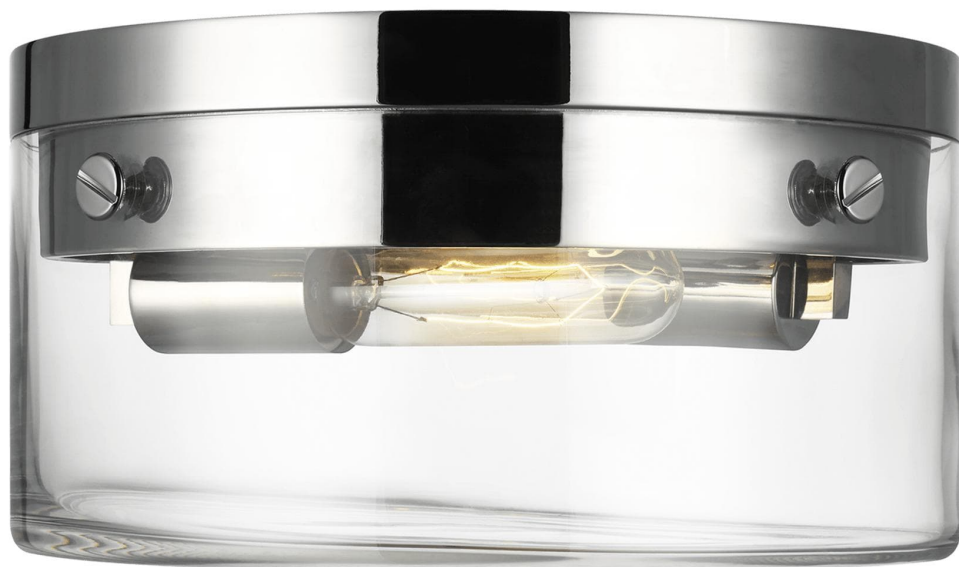

Спецификация Артикул: CF1002PN

Потолочный светильник

Garrett Medium

дизайнер: Chapman & Myers

Диаметр: 28.9 см

Высота: 14 см

Навес: D:27.62см H:6.03см Round

Цоколь: 2 - Medium - T10

Отделка: Полированный никель

VISUAL COMFORT & Co.

spb LIGHTING

Санкт-Петербург, Академика Павлова д. 6 к. 1,

ежедневно 10:00 - 20:00

sales@spblighting.ru

+7 812 4678 588