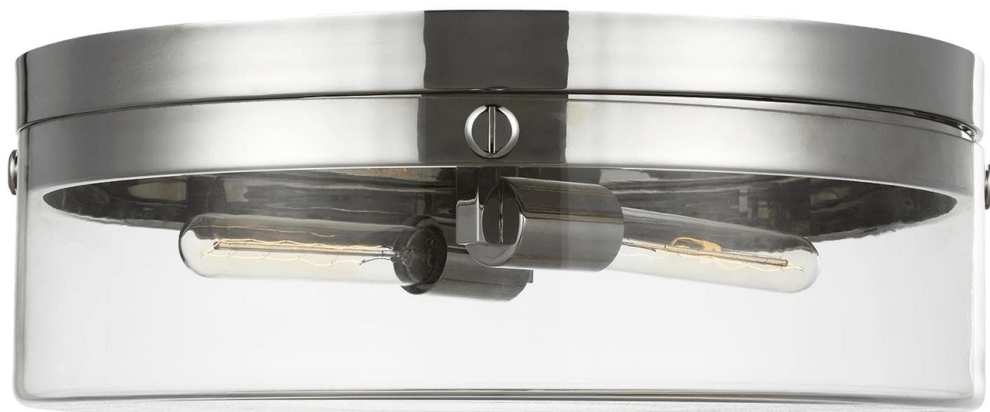

Спецификация    Артикул: CF1032PN

Потолочный светильник

## Garrett Large

дизайнер: Chapman & Myers

Ширина: 46.7 см

Высота: 16.5 см

Навес: D:45.72см H:3.49см Round

Цоколь: 2 - Medium - T10

Отделка: Полированный никель

VISUAL COMFORT & Co.