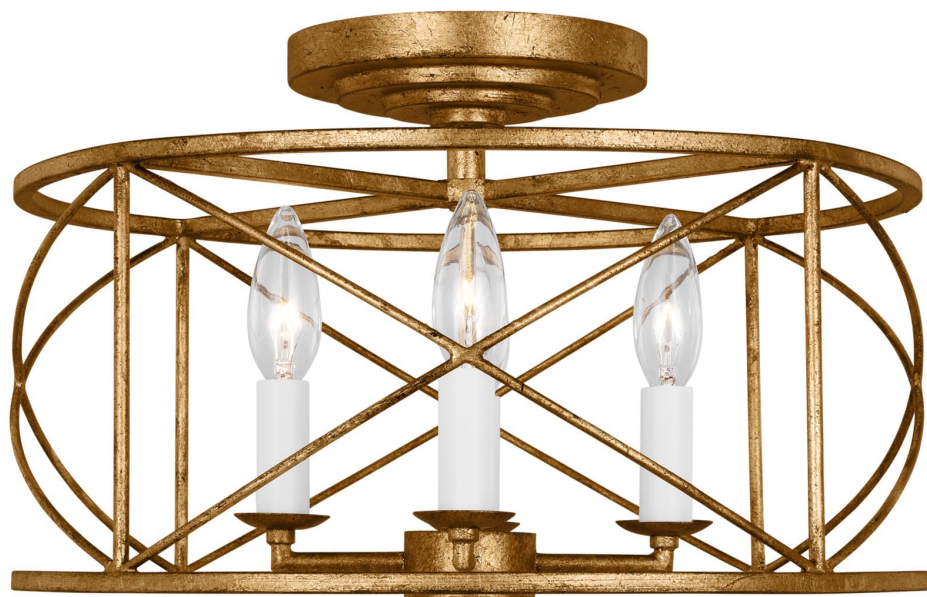

Спецификация    Артикул: CF1134ADB

Потолочный светильник

## Beatrix Medium Semi-Flush Mount

дизайнер: Chapman & Myers

Ширина: 38.1 см

Высота: 22.9 см

Навес: D

Цоколь: 4 - Candelabra - Torpedo

Рейтинг: Damp Rated

Отделка: Античный гильд