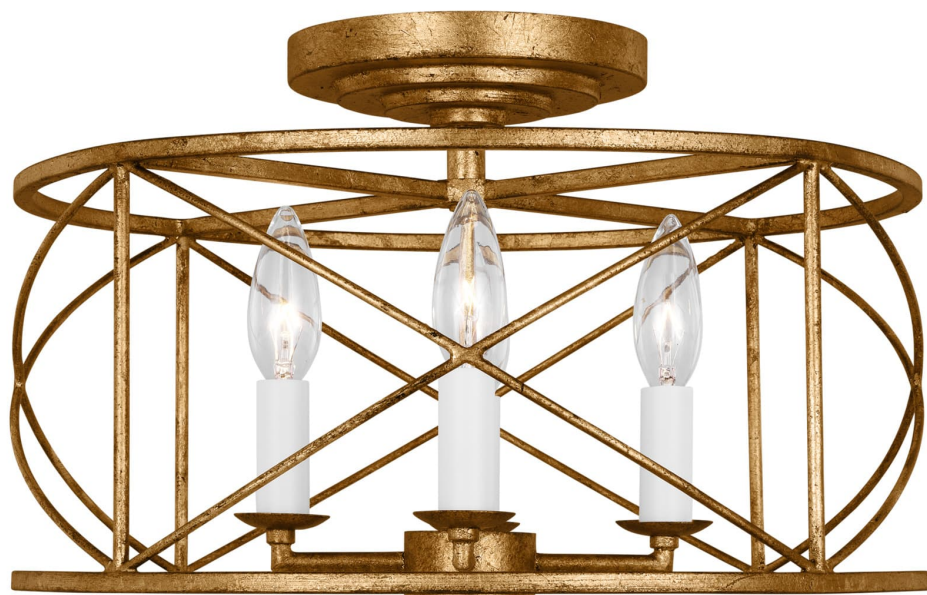

Спецификация Артикул: CF1134ADB

Потолочный светильник

Beatrix Medium Semi-Flush Mount

дизайнер: Chapman & Myers

Ширина: 38.1 см

Высота: 22.9 см

Навес: D

Цоколь: 4 - Candelabra - Torpedo

Рейтинг: Damp Rated

Отделка: Античный гильд

VISUAL COMFORT & Co.

spb LIGHTING

Санкт-Петербург, Академика Павлова д. 6 к. 1,
ежедневно 10:00 - 20:00
sales@spblighting.ru +7 812 4678 588