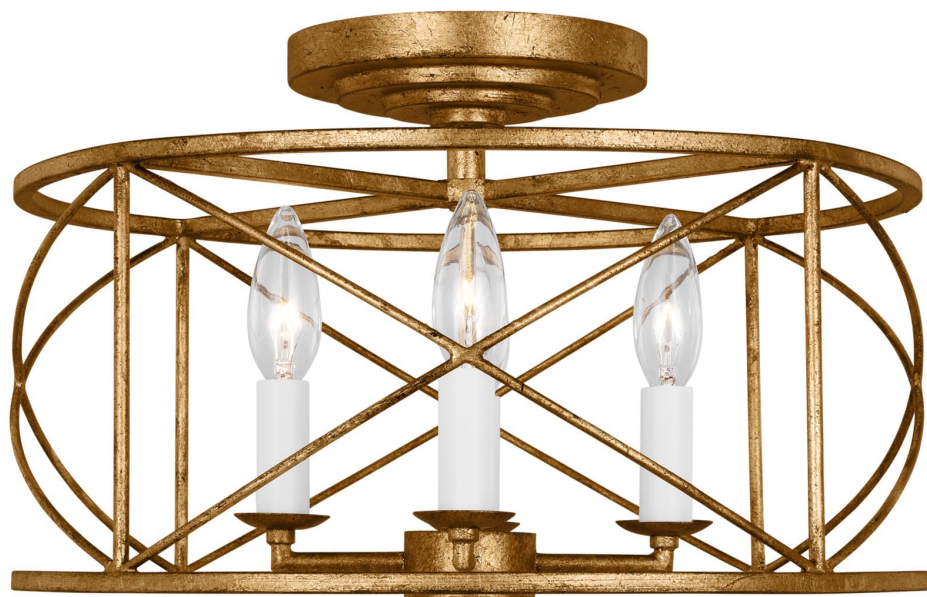

Спецификация Артикул: CF1134ADB

Потолочный светильник

Beatrix Medium Semi-Flush Mount

дизайнер: Chapman & Myers

Ширина: 38.1 см

Высота: 22.9 см

Навес: D

Цоколь: 4 - Candelabra - Torpedo

Рейтинг: Damp Rated

Отделка: Античный гильд

VISUAL COMFORT & Co.

spb LIGHTING

Санкт-Петербург, Академика Павлова д. 6 к. 1,
ежедневно 10:00 – 20:00
sales@spblighting.ru +7 812 4678 588