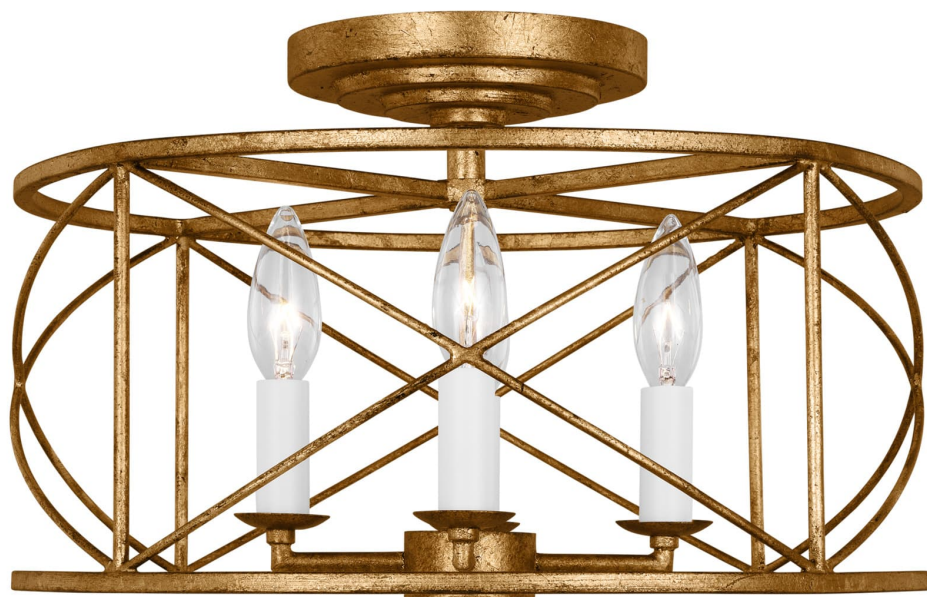

Спецификация Артикул: CF1134ADB

Потолочный светильник

Beatrix Medium Semi-Flush Mount

дизайнер: Chapman & Myers

Ширина: 38.1 см

Высота: 22.9 см

Навес: D

Цоколь: 4 - Candelabra - Torpedo

Рейтинг: Damp Rated

Отделка: Античный гильд

VISUAL COMFORT & Co.

spb LIGHTING

Санкт-Петербург, Академика Павлова д. 6 к. 1,
ежедневно 10:00 - 20:00
sales@spblighting.ru +7 812 4678 588