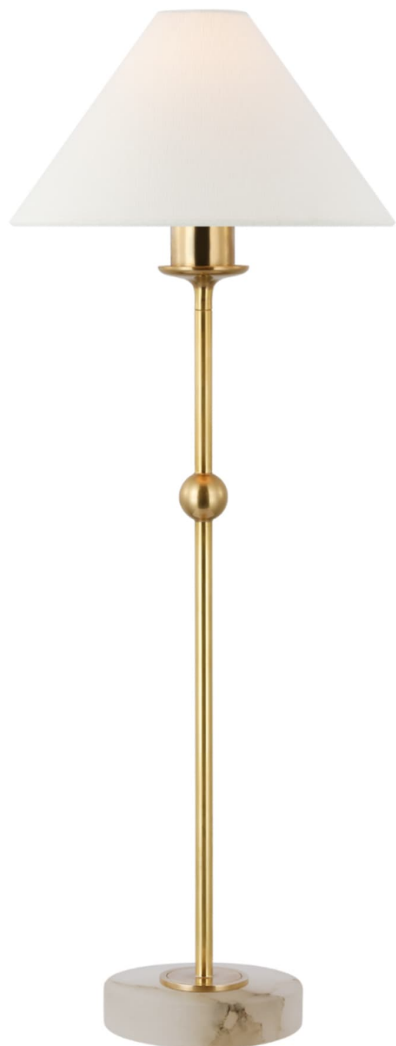

Спецификация    Артикул: CHA8145AB/ALB-L

Декоративная настольная лампа

Caspian Medium Accent Lamp in  
Polished Nickel and Alabaster  
дизайнер: Chapman & Myers  
with Linen Shade

Высота: 71.1 см

Ширина: 26.7 см

Основание: 14.6 см круглое

Абажур: 6.4 x 26.7 x 17.8 см

Цоколь: E7 Keyless w/ Line Switch

Мощность: 6.5 LED B

IP Рейтинг: IP20 Class II

Вес: 2.7 кг

Отделка: Antique-Burnished Brass and  
Alabaster

Материал абажура: 6.35 см x 26.67 см x 17.78  
см Linen