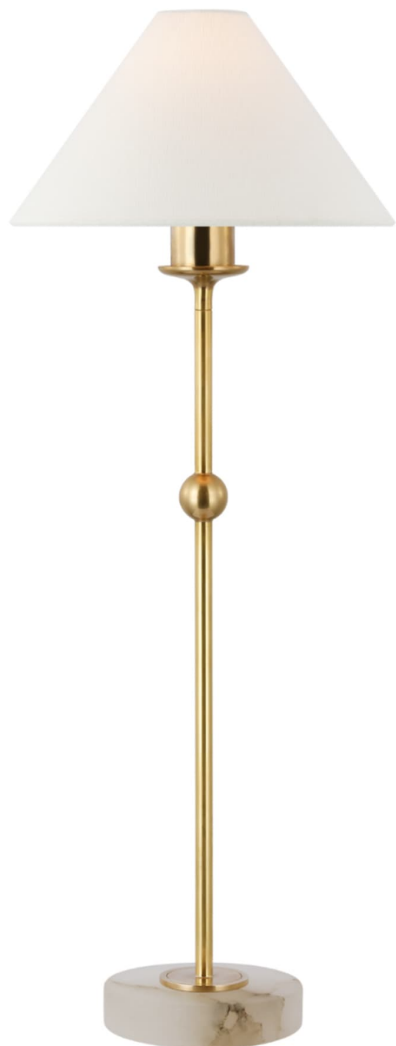

Спецификация Артикул: CHA8145AB/ALB-L

Декоративная настольная лампа

Caspian Medium Accent Lamp in

Polished Nickel and Alabaster

дизайнер: Chapman & Myers
with Linen Shade

Высота: 71.1 см

Ширина: 26.7 см

Основание: 14.6 см круглое

Абажур: 6.4 x 26.7 x 17.8 см

Цоколь: E7 Keyless w/ Line Switch

Мощность: 6.5 LED B

IP Рейтинг: IP20 Class II

Вес: 2.7 кг

Отделка: Antique-Burnished Brass and
Alabaster

Материал абажура: 6.35 см x 26.67 см x 17.78
см Linen