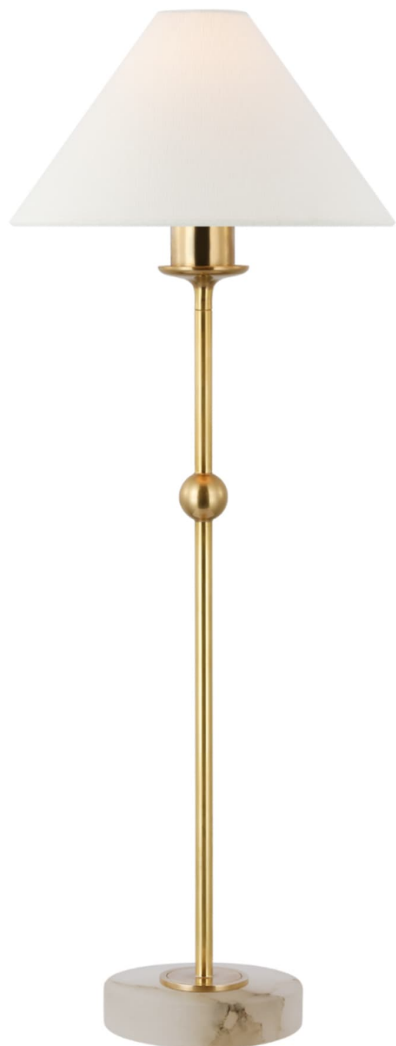

Спецификация Артикул: CHA8145AB/ALB-L

Декоративная настольная лампа

Caspian Medium Accent Lamp in
Polished Nickel and Alabaster
дизайнер: Chapman & Myers
with Linen Shade

Высота: 71.1 см

Ширина: 26.7 см

Основание: 14.6 см круглое

Абажур: 6.4 x 26.7 x 17.8 см

Цоколь: E7 Keyless w/ Line Switch

Мощность: 6.5 LED B

IP Рейтинг: IP20 Class II

Вес: 2.7 кг

Отделка: Antique-Burnished Brass and
Alabaster

Материал абажура: 6.35 см x 26.67 см x 17.78
см Linen