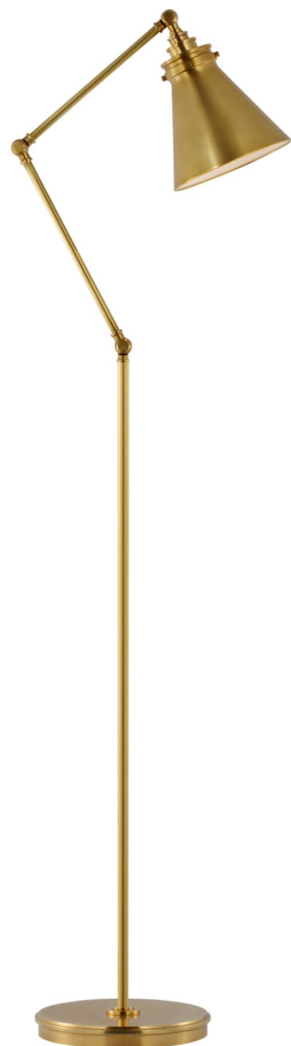

Спецификация Артикул: СНА9010АВ

Напольный рабочий светильник

Parkington Medium Articulating Floor Lamp

дизайнер: Chapman & Myers

Высота: 121.92 - 142.24 см см

Ширина: 25.4 см

Глубина: 43.18 - 71.12 см см

Основание: 22.86 Round

Цоколь: E26 Keyless w/ Foot Pedal

Мощность: 15 LED A19

Вес: 10.88 кг

Отделка: Полированная под старину латунь

VISUAL COMFORT & CO.

spb LIGHTING

Санкт-Петербург, Академика Павлова д. 6 к. 1,

ежедневно 10:00 - 20:00