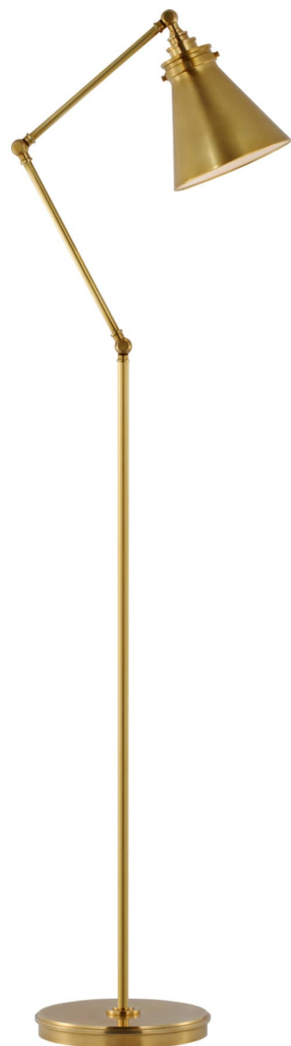

Спецификация    Артикул: СНА9010АВ

Напольный рабочий светильник

## Parkington Medium Articulating Floor Lamp

дизайнер: Chapman & Myers

Высота: 121.92 - 142.24 см см

Ширина: 25.4 см

Глубина: 43.18 - 71.12 см см

Основание: 22.86 Round

Цоколь: E26 Keyless w/ Foot Pedal

Мощность: 15 LED A19

Вес: 10.88 кг

Отделка: Полированная под старину латунь

VISUAL COMFORT & Co.

spb LIGHTING

Санкт-Петербург, Академика Павлова д. 6 к. 1,

ежедневно 10:00 - 20:00

sales@spblighting.ru    +7 812 4678 588