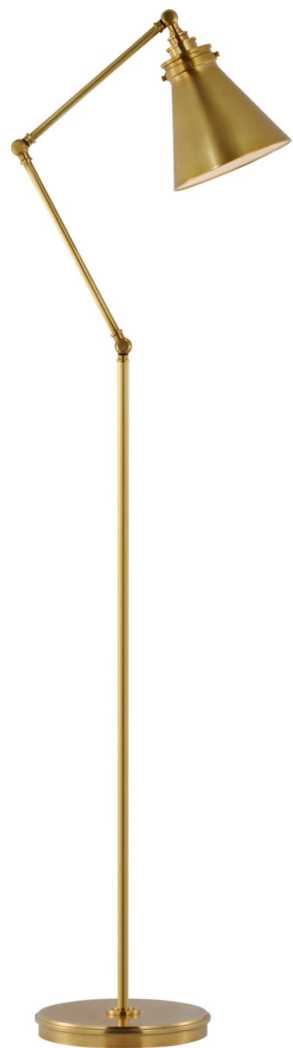

Спецификация    Артикул: СНА9010АВ

Напольный рабочий светильник

## Parkington Medium Articulating Floor Lamp

дизайнер: Chapman & Myers

Высота: 121.92 - 142.24 см см

Ширина: 25.4 см

Глубина: 43.18 - 71.12 см см

Основание: 22.86 Round

Цоколь: E26 Keyless w/ Foot Pedal

Мощность: 15 LED A19

Вес: 10.88 кг

Отделка: Полированная под старину латунь

VISUAL COMFORT & Co.

spb LIGHTING

Санкт-Петербург, Академика Павлова д. 6 к. 1,

ежедневно 10:00 - 20:00

sales@spblighting.ru    +7 812 4678 588