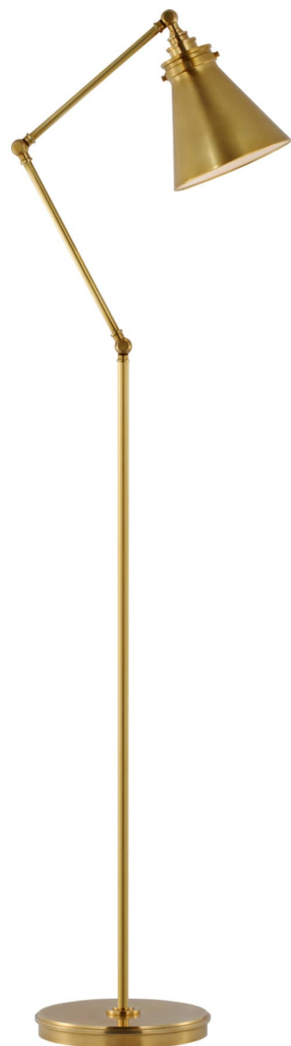

Спецификация Артикул: СНА9010АВ

Напольный рабочий светильник

Parkington Medium Articulating Floor Lamp

дизайнер: Chapman & Myers

Высота: 121.92 - 142.24 см см

Ширина: 25.4 см

Глубина: 43.18 - 71.12 см см

Основание: 22.86 Round

Цоколь: E26 Keyless w/ Foot Pedal

Мощность: 15 LED A19

Вес: 10.88 кг

Отделка: Полированная под старину латунь

VISUAL COMFORT & Co.

spb LIGHTING

Санкт-Петербург, Академика Павлова д. 6 к. 1,

ежедневно 10:00 - 20:00