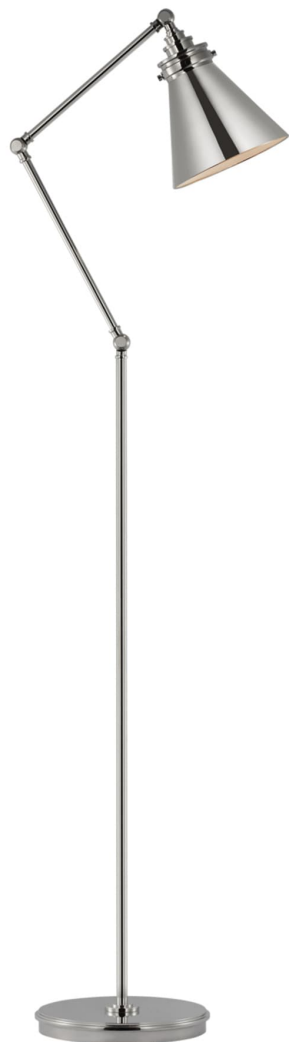

Спецификация    Артикул: CHA9010PN

Напольный рабочий светильник

## Parkington Medium Articulating Floor Lamp

дизайнер: Chapman & Myers

Высота: 121.92 - 142.24 см см

Ширина: 25.4 см

Глубина: 43.18 - 71.12 см см

Основание: 22.86 Round

Цоколь: E26 Keyless w/ Foot Pedal

Мощность: 15 LED A19

Вес: 10.88 кг

Отделка: Полированный никель

VISUAL COMFORT & Co.

spb LIGHTING

Санкт-Петербург, Академика Павлова д. 6 к. 1,

ежедневно 10:00 - 20:00

[sales@spblighting.ru](mailto:sales@spblighting.ru)

+7 812 4678 588