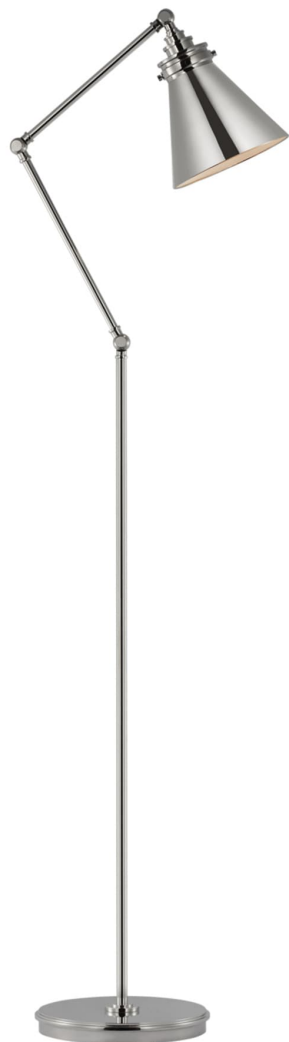

Спецификация    Артикул: CHA9010PN

Напольный рабочий светильник

## Parkington Medium Articulating Floor Lamp

дизайнер: Chapman & Myers

Высота: 121.92 - 142.24 см см

Ширина: 25.4 см

Глубина: 43.18 - 71.12 см см

Основание: 22.86 Round

Цоколь: E26 Keyless w/ Foot Pedal

Мощность: 15 LED A19

Вес: 10.88 кг

Отделка: Полированный никель

VISUAL COMFORT & Co.

spb LIGHTING

Санкт-Петербург, Академика Павлова д. 6 к. 1,

ежедневно 10:00 - 20:00

sales@spblighting.ru    +7 812 4678 588