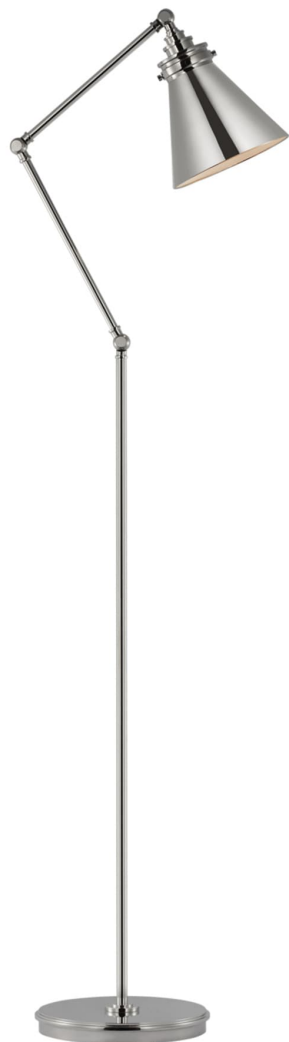

Спецификация Артикул: CHA9010PN

Напольный рабочий светильник

Parkington Medium Articulating Floor Lamp

дизайнер: Chapman & Myers

Высота: 121.92 - 142.24 см см

Ширина: 25.4 см

Глубина: 43.18 - 71.12 см см

Основание: 22.86 Round

Цоколь: E26 Keyless w/ Foot Pedal

Мощность: 15 LED A19

Вес: 10.88 кг

Отделка: Полированный никель

VISUAL COMFORT & Co.

spb LIGHTING

Санкт-Петербург, Академика Павлова д. 6 к. 1,

ежедневно 10:00 - 20:00