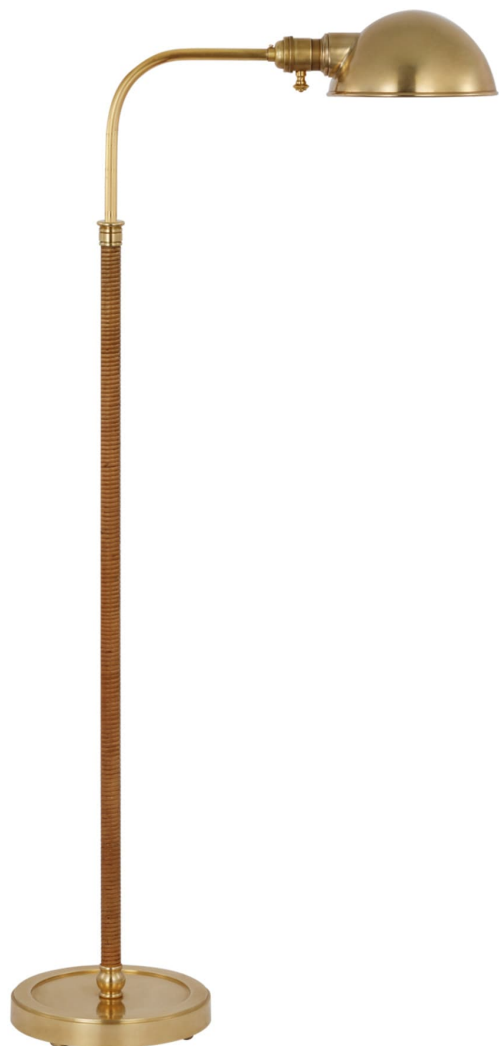

Спецификация Артикул: CHA9080AB/NRT

Напольный рабочий светильник

Basden Medium Pharmacy Lamp

дизайнер: Chapman & Myers

Высота: 101.60 - 152.40 см см

Ширина: 20.3 см

Глубина: 48.3 см

Основание: 20.32 Round

Цоколь: E26 Dimmer

Мощность: 15 LED A19

Вес: 8.16 кг

Отделка: Antique-Burnished Brass and Natural Rattan

VISUAL COMFORT & Co.

spb LIGHTING

Санкт-Петербург, Академика Павлова д. 6 к. 1,

ежедневно 10:00 - 20:00