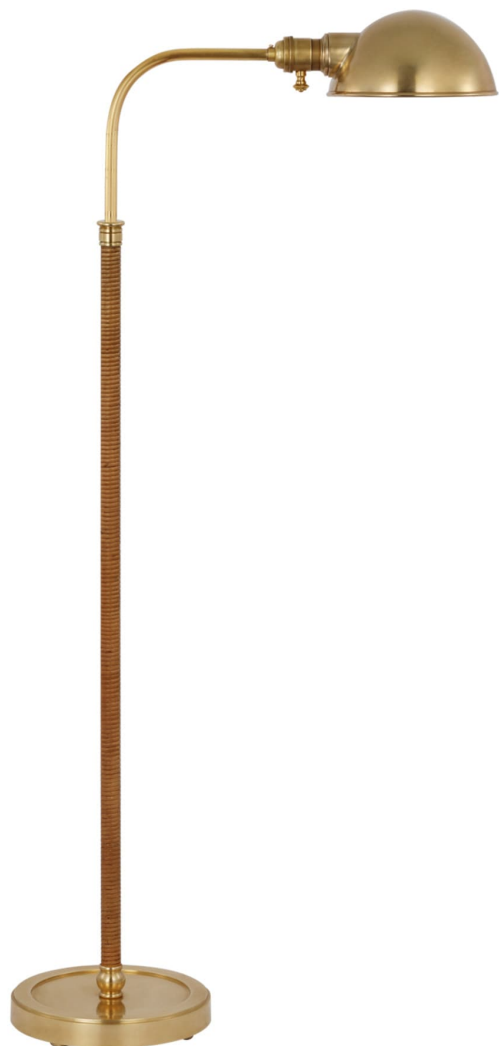

Спецификация Артикул: CHA9080AB/NRT

Напольный рабочий светильник

Basden Medium Pharmacy Lamp

дизайнер: Chapman & Myers

Высота: 101.60 - 152.40 см см

Ширина: 20.3 см

Глубина: 48.3 см

Основание: 20.32 Round

Цоколь: E26 Dimmer

Мощность: 15 LED A19

Вес: 8.16 кг

Отделка: Antique-Burnished Brass and Natural
Rattan

VISUAL COMFORT & Co.

spb LIGHTING

Санкт-Петербург, Академика Павлова д. 6 к. 1,

ежедневно 10:00 - 20:00