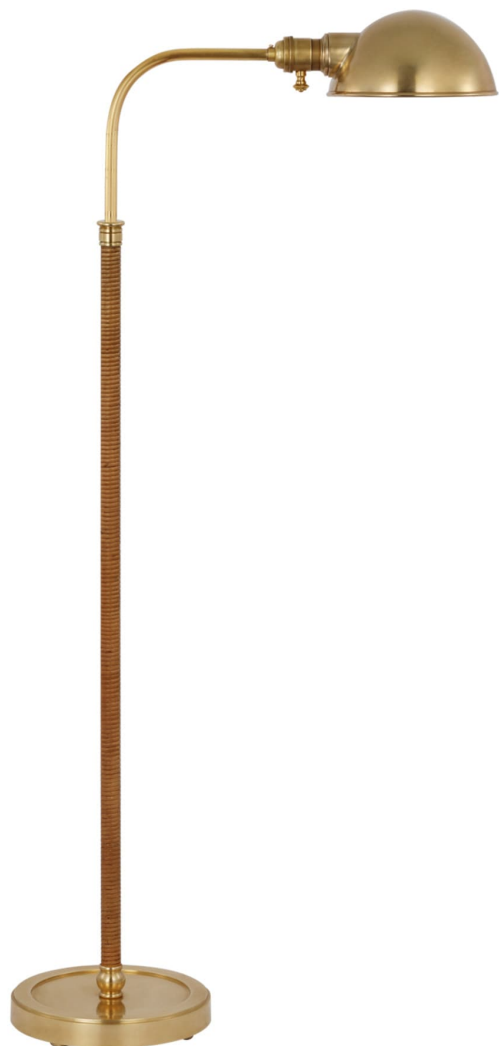

Спецификация    Артикул: CHA9080AB/NRT

Напольный рабочий светильник

## Basden Medium Pharmacy Lamp

дизайнер: Chapman & Myers

Высота: 101.60 - 152.40 см см

Ширина: 20.3 см

Глубина: 48.3 см

Основание: 20.32 Round

Цоколь: E26 Dimmer

Мощность: 15 LED A19

Вес: 8.16 кг

Отделка: Antique-Burnished Brass and Natural Rattan

VISUAL COMFORT & Co.

spb LIGHTING

Санкт-Петербург, Академика Павлова д. 6 к. 1,

ежедневно 10:00 - 20:00

sales@spblighting.ru    +7 812 4678 588