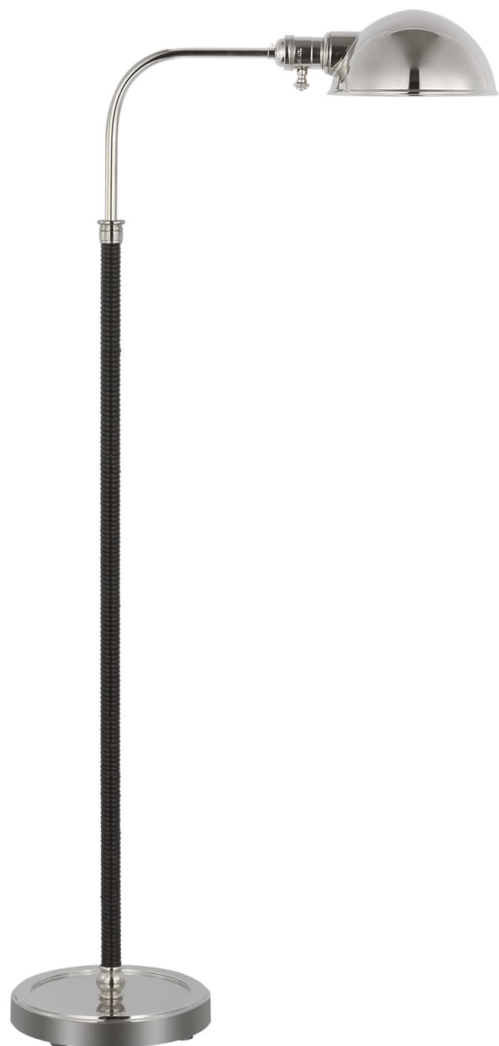

Спецификация    Артикул: CHA9080PN/BRT

Напольный рабочий светильник

## Basden Medium Pharmacy Lamp

дизайнер: Chapman & Myers

Высота: 101.60 - 152.40 cm cm

Ширина: 20.3 cm

Глубина: 48.3 cm

Основание: 20.32 Round

Цоколь: E26 Dimmer

Мощность: 15 LED A19

Вес: 8.16 кг

Отделка: Polished Nickel and Black Rattan

VISUAL COMFORT & Co.

spb LIGHTING

Санкт-Петербург, Академика Павлова д. 6 к. 1,

ежедневно 10:00 - 20:00

[sales@spblighting.ru](mailto:sales@spblighting.ru)