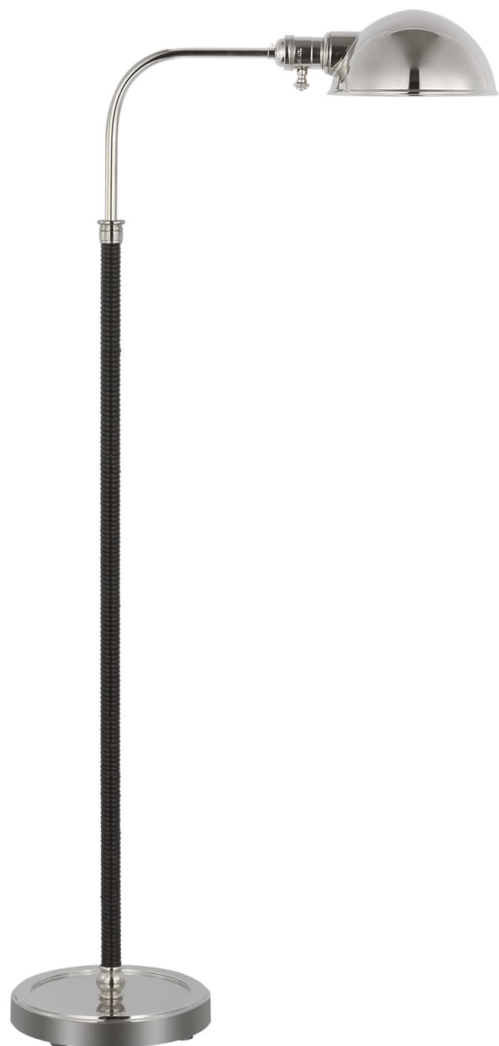

Спецификация Артикул: CHA9080PN/BRT

Напольный рабочий светильник

Basden Medium Pharmacy Lamp

дизайнер: Chapman & Myers

Высота: 101.60 - 152.40 cm см

Ширина: 20.3 cm

Глубина: 48.3 cm

Основание: 20.32 Round

Цоколь: E26 Dimmer

Мощность: 15 LED A19

Вес: 8.16 кг

Отделка: Polished Nickel and Black Rattan

VISUAL COMFORT & Co.

spb LIGHTING

Санкт-Петербург, Академика Павлова д. 6 к. 1,

ежедневно 10:00 - 20:00