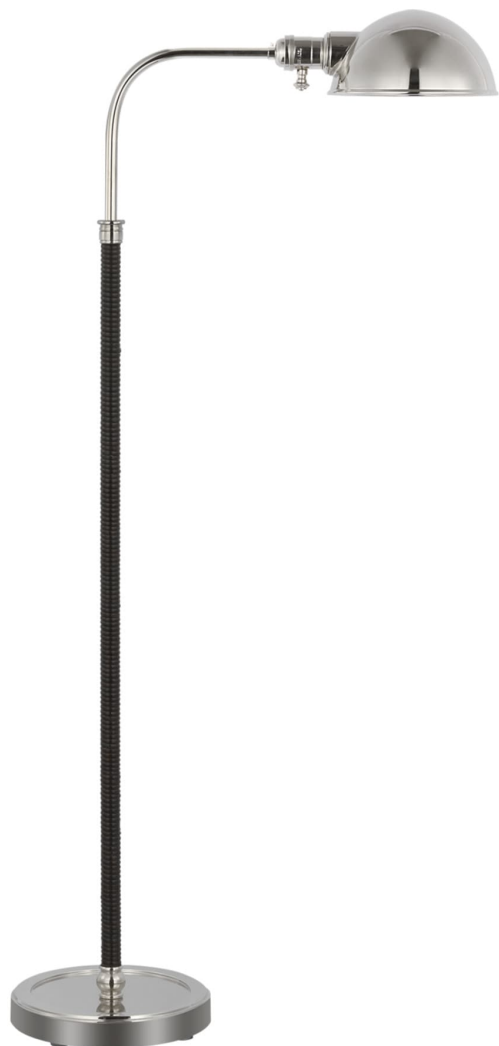

Спецификация Артикул: CHA9080PN/BRT

Напольный рабочий светильник

Basden Medium Pharmacy Lamp

дизайнер: Chapman & Myers

Высота: 101.60 - 152.40 cm cm

Ширина: 20.3 cm

Глубина: 48.3 cm

Основание: 20.32 Round

Цоколь: E26 Dimmer

Мощность: 15 LED A19

Вес: 8.16 кг

Отделка: Polished Nickel and Black Rattan

VISUAL COMFORT & Co.

spb LIGHTING

Санкт-Петербург, Академика Павлова д. 6 к. 1,

ежедневно 10:00 - 20:00