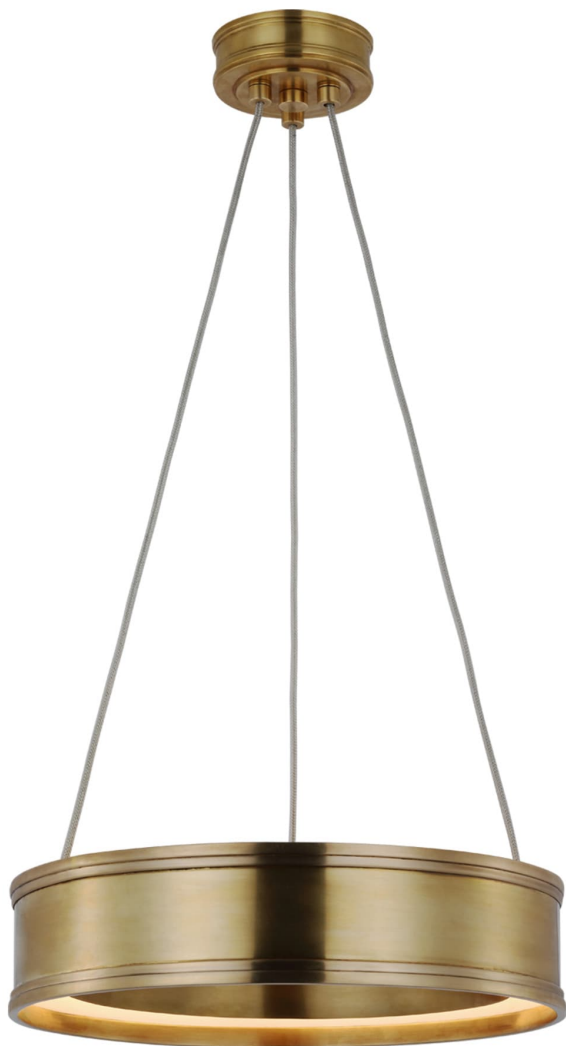

Спецификация Артикул: СНС1611АВ

Подвесной светильник

Connery 14" Ring Pendant

дизайнер: Chapman & Myers

О/А Высота: 38.10 - 304.80 см см

Высота светильника: 7.6 см

Ширина: 35.6 см

Навес: 10.16 Round

Источник света: Dedicated LED

Мощность: 23w (1750lm)

Вес: 4.54 кг

Отделка: Полированная под старину латунь

VISUAL COMFORT & Co.

spb LIGHTING

Санкт-Петербург, Академика Павлова д. 6 к. 1,

ежедневно 10:00 - 20:00