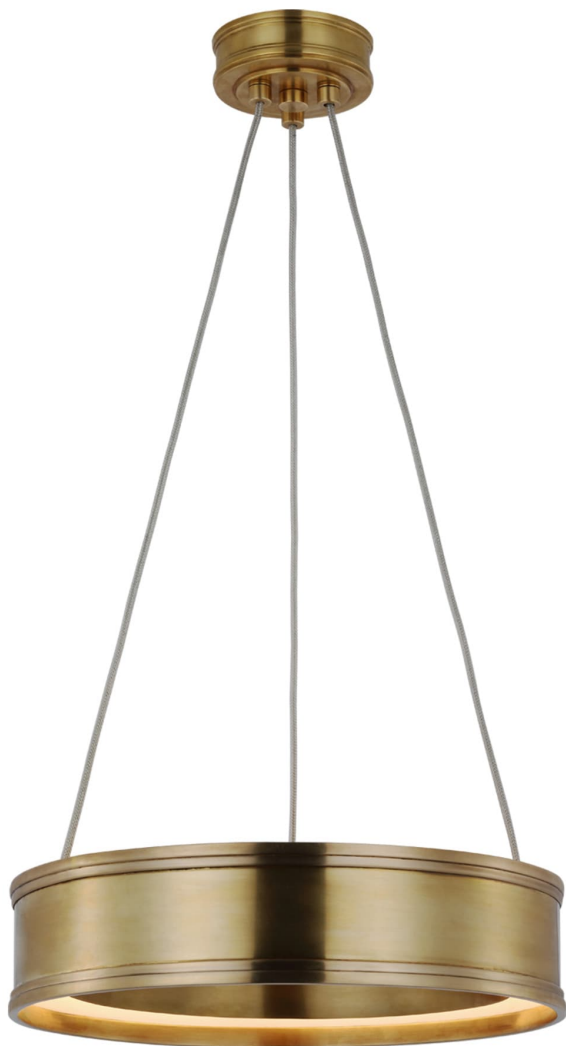

Спецификация    Артикул: СНС1611АВ

Подвесной светильник

## Connery 14" Ring Pendant

дизайнер: Chapman & Myers

О/А Высота: 38.10 - 304.80 см см

Высота светильника: 7.6 см

Ширина: 35.6 см

Навес: 10.16 Round

Источник света: Dedicated LED

Мощность: 23w (1750lm)

Вес: 4.54 кг

Отделка: Полированная под старину латунь

VISUAL COMFORT & Co.

spb LIGHTING

Санкт-Петербург, Академика Павлова д. 6 к. 1,

ежедневно 10:00 - 20:00

[sales@spblighting.ru](mailto:sales@spblighting.ru)