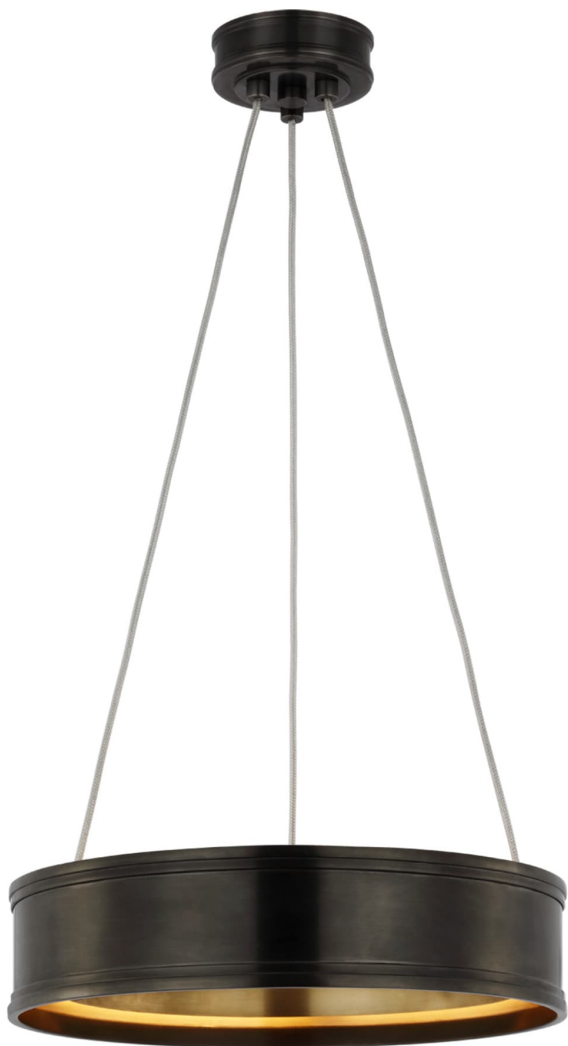

Спецификация Артикул: СНС1611ВZ

VISUAL COMFORT & Co.

ГАЛЕРЕЯ СВЕТА SPB LIGHTING

Подвесной светильник

Connery 14" Ring

дизайнер: Chapman & Myers

О/А Высота: 38.10 - 304.80 см см

Высота светильника: 7.6 см

Ширина: 35.6 см

Навес: 10.16 Round

Источник света: Dedicated LED

Мощность: 23w (1750lm)

Вес: 4.54 кг

Отделка: Бронза

Санкт-Петербург, ДЦ «Design District DAA»,
Красногвардейская площадь 3Е, 1 этаж,
главный вход, ежедневно 11:00 - 20:00
sales@spblighting.ru +7 812 4678 588