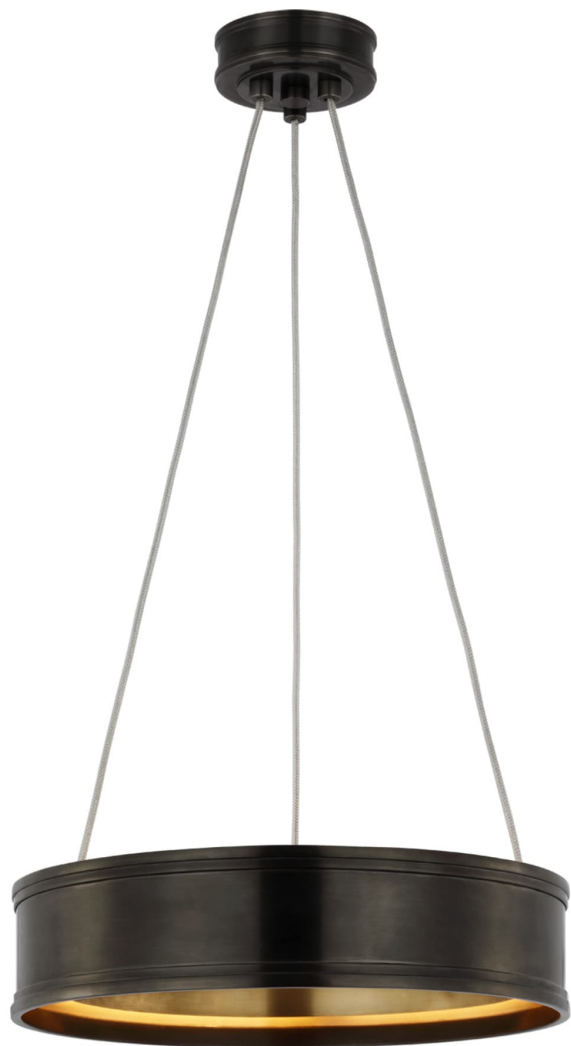

Спецификация Артикул: СНС1611ВЗ

Подвесной светильник

Connery 14" Ring Pendant

дизайнер: Chapman & Myers

О/А Высота: 38.10 - 304.80 см см

Высота светильника: 7.6 см

Ширина: 35.6 см

Навес: 10.16 Round

Источник света: Dedicated LED

Мощность: 23w (1750lm)

Вес: 4.54 кг

Отделка: Бронза

VISUAL COMFORT & Co.

spb LIGHTING

Санкт-Петербург, Академика Павлова д. 6 к. 1,

ежедневно 10:00 - 20:00